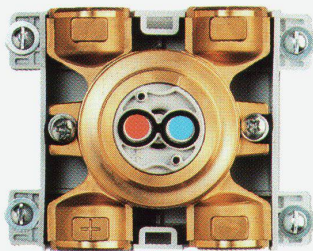

DESIGN PLUS
Prämiert an der
ISH 1995 Frankfurt

Wassersteckdose eine Weltneuheit bringt's auf den Punkt

arwa

Die Einpunktarmatur «1 Point» bringt's auf den Punkt

einfacher – besser – preisgünstiger

- durch einfachere Formen und Fertigungsverfahren sind Einpunktarmaturen preisgünstiger
- die Armaturenkörper sind harmonischer, hygienischer und reinigungsfreundlicher
- die störenden Zweipunktanschlüsse und die lästige Kalk-Beaufschlagung entfallen
- das langzeitbewährte pat. Mischsystem «Trigon» bietet Komfort, Hygiene, Sicherheit und Wassersparnis zugleich