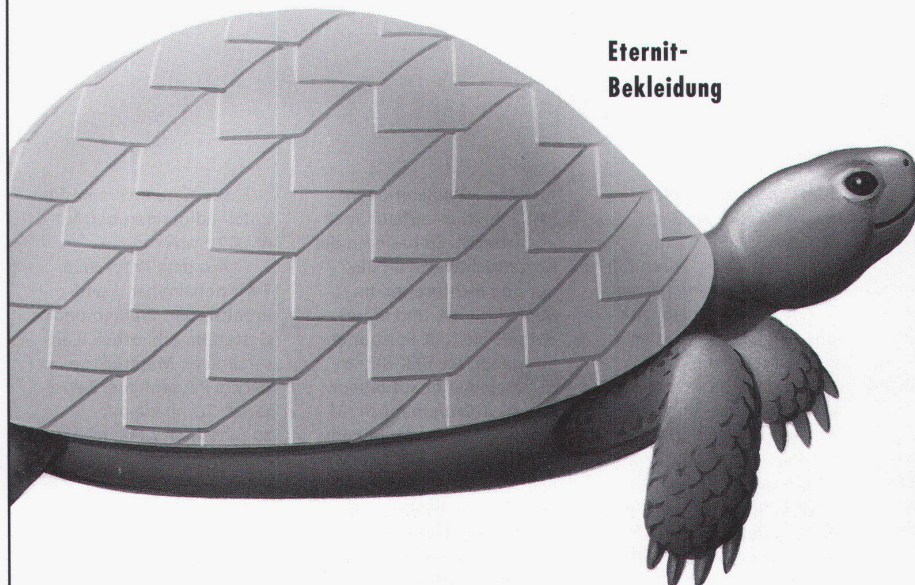

Eternit-Bekleidung

Von der Natur haben wir viel gelernt.

Zugegeben: Das Prinzip ist nicht von uns, aber die Natur hat es uns gezeigt. Energiebewusst schützen hinterlüftete Fassaden die Gebäude von Wind und Wetter. 25 Jahre Erfahrung in Beratung, Design, Planung, Fabrikation und Montage sind der Garant. Nutzen Sie unser Know how und lassen Sie sich beraten.