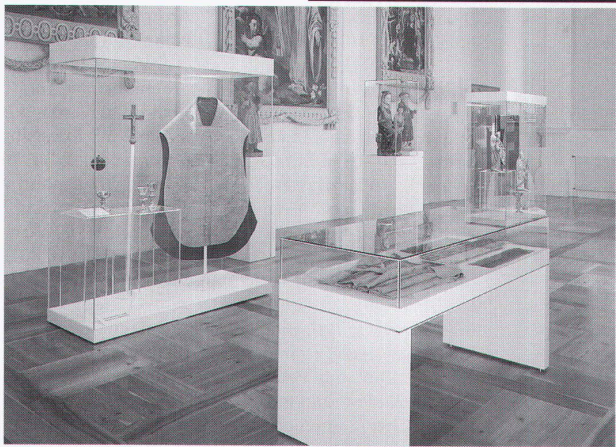

**SYMA
reduziert
Kosten.**

**Nicht
Ideen.**

Syma Architektur: Der richtige Partner für den innovativen Architekten. Wir unterstützen Sie bei Museums-Einrichtungen, Einrichtungen für Fachgeschäfte, Schulen und Büros. Dank jahrzehntelangen Erfahrungen gehört Syma zu den profiliertesten System-Herstellern. Syma lässt keine Wünsche offen.

SYMA

ARCHITEKTUR

SYMA-SYSTEM AG, CH-9533 Kirchberg
Tel. 073/32 11 44, Fax 073/31 24 33

Unsere neuen Gartenmöbel. Wetter- und charakterfest.

Unsere neue Gartenmöbel-Kollektion ist handwerklich aus Lärche und feuerverzinktem Stahl gefertigt. Lärche ist das witterungsbeständigste heimische Holz. Es gewinnt mit zunehmendem Alter an Schönheit und sein Silbergrau harmonisiert mit dem matten Grau der Feuerverzinkung. Diese Gartenmöbel von Reichenberg-Weiss mit garantiert langer Lebensdauer sind eine Alternative zu herkömmlichen Teakmöbeln. Nur im Fachhandel erhältlich.