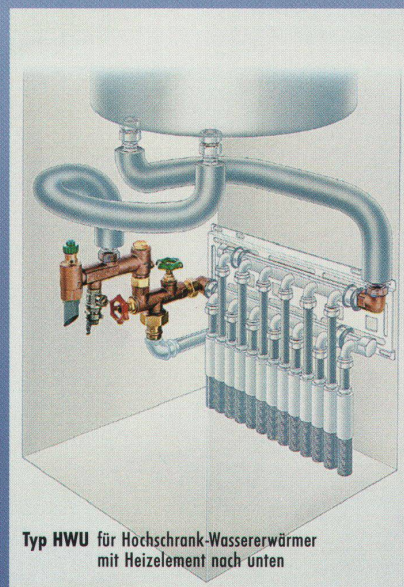

NUSSBAUM_{RN}

**Jedem Boiler
seine Anschlussgarnitur**

Für jeden Wassererwärmer

(unabhängig von Fabrikat und Typ)

die passende Absperr-/Sicherheitsgarnitur als kompakte Baugruppe

Typ HWV für Hochschrank-Wassererwärmer mit Heizelement nach vorne

Universell verwendbar

für alle Leitungswerkstoffe
und Installationssysteme

Bedienungs- und Funktionsteile leicht zugänglich

Typ HWU für Hochschrank-Wassererwärmer mit Heizelement nach unten

Typ WW für Wand-Wassererwärmer