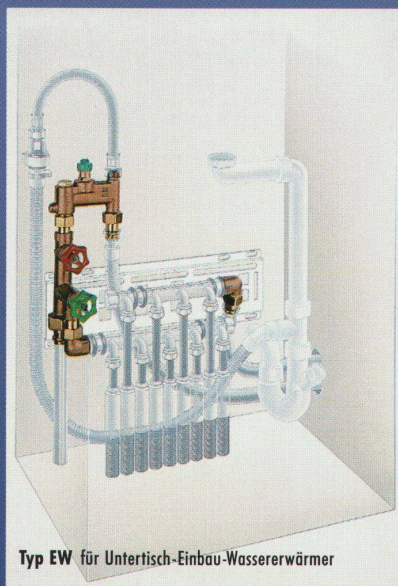

Universell verwendbar

für alle Leitungswerkstoffe
und Installationssysteme

Bedienungs- und Funktionsteile leicht zugänglich

Typ HWU für Hochschrank-Wassererwärmer mit Heizelement nach unten

Typ WW für Wand-Wassererwärmer