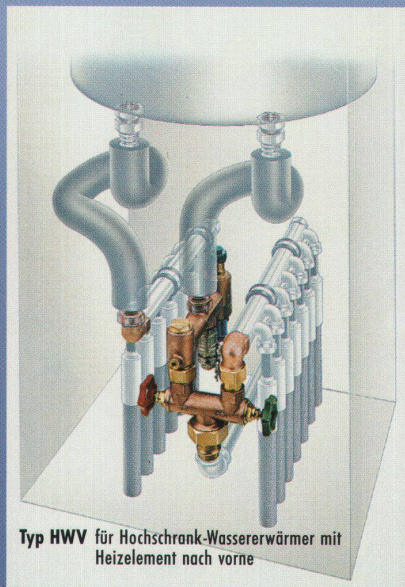

NUSSBAUM_{RN}

**Jedem Boiler
seine Anschlussgarnitur**

Für jeden Wassererwärmer

(unabhängig von Fabrikat und Typ)

die passende Absperr-/Sicherheitsgarnitur als kompakte Baugruppe

Typ HWV für Hochschrank-Wassererwärmer mit Heizelement nach vorne