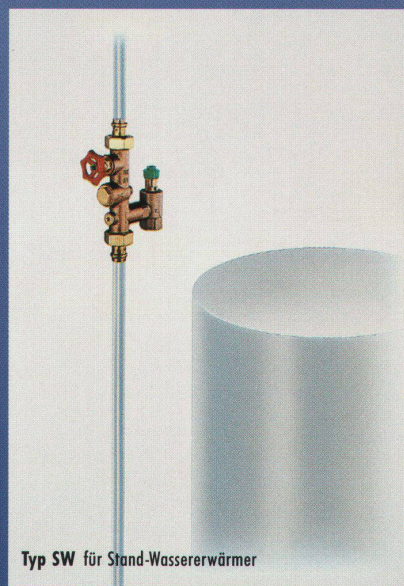

Typ HWU für Hochschrank-Wassererwärmer mit Heizelement nach unten

Typ SW für Stand-Wassererwärmer

NUSSBAUM_{RN}

R. NUSSBAUM AG
Metallgiesserei und
Armaturenfabrik

Martin-Disteli-Strasse 26
4601 OLTEN

Telefon 062 318 111
Telefax 062 262 585
Telex 981648 RNO

Verkaufs-
niederlassungen

8045 Zürich
4005 Basel
1000 Lausanne 7
3001 Bern

6010 Kriens
6512 Giubiasco
3902 Brig-Glis
9016 St. Gallen

Coupon

Einsenden an:
R. NUSSBAUM AG
Metallgiesserei und
Armaturenfabrik
Martin-Disteli-Strasse 26
4601 Olten

Wir senden Ihnen gerne die ausführlichen Unterlagen.
Bitte senden Sie diesen Coupon ausgefüllt ein.

Name

Vorname

Strasse

PLZ/Ort

Boiler