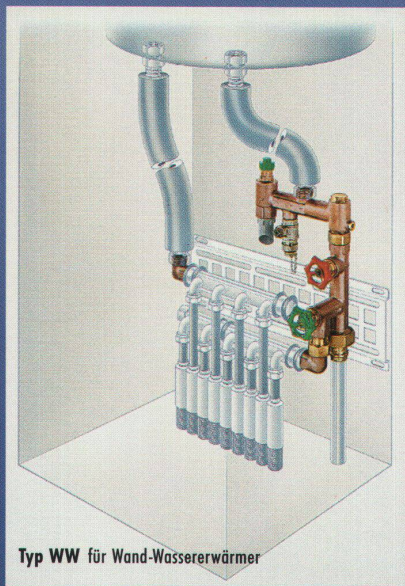

NUSSBAUM_{RN}

**Jedem Boiler
seine Anschlussgarnitur**

Für jeden Wassererwärmer

(unabhängig von Fabrikat und Typ)

die passende Absperr-/Sicherheitsgarnitur als kompakte Baugruppe

Typ HWV für Hochschrank-Wassererwärmer mit Heizelement nach vorne

Universell verwendbar

für alle Leitungswerkstoffe
und Installationssysteme

Bedienungs- und Funktionsteile leicht zugänglich

Typ HWU für Hochschrank-Wassererwärmer mit Heizelement nach unten

Typ WW für Wand-Wassererwärmer