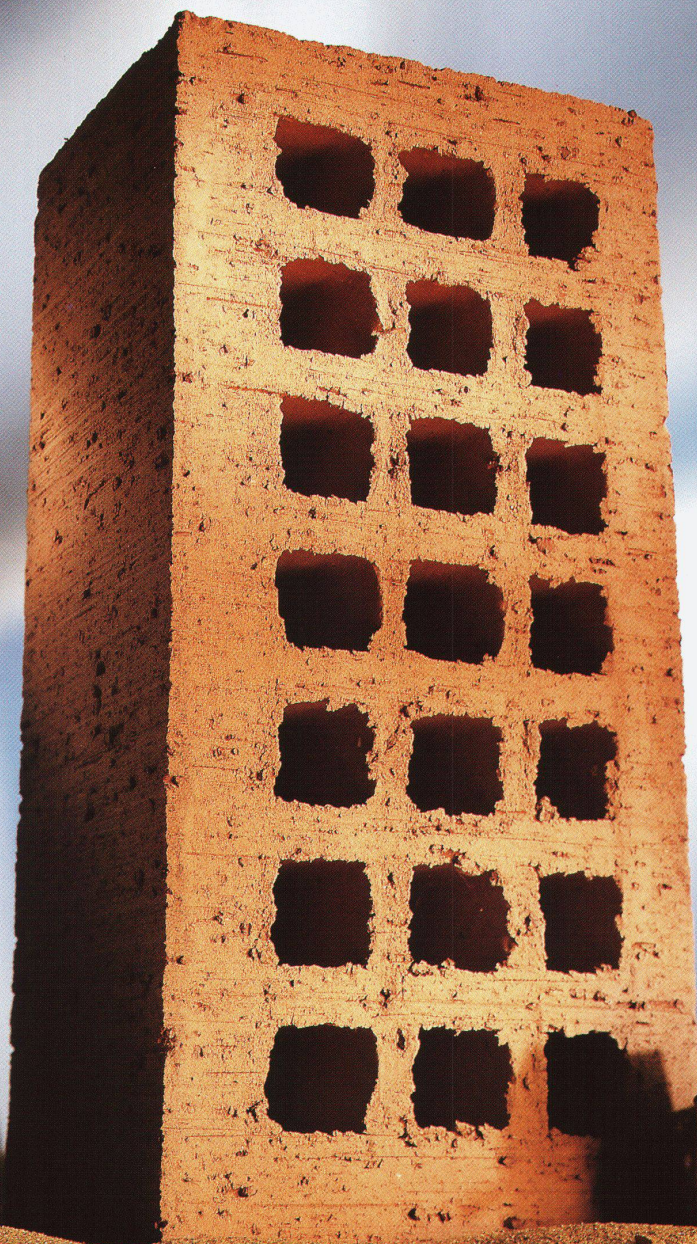

Objektyp: **Advertising**

Zeitschrift: **Werk, Bauen + Wohnen**

Band (Jahr): **80 (1993)**

Heft 4: **Funktionale Stadt? = Ville fonctionnelle? = Functional city?**

PDF erstellt am: **21.09.2024**

Nutzungsbedingungen

Die nackte Siena.

Es ist alles da, um ein neues Werk zu erschaffen: Ein guter Stein aus Schweizer Produktion, eine breite Farbpalette, Formatvielfalt. Jetzt kann der Maestro zeigen, was in ihm steckt, mit Sichtbackstein etwas erbauen, eine Idee transparent machen, nachvollziehbar für Generationen. Denn Sichtbacksteinmauerwerk ist dauerhaft, unterhaltsfrei und frostbeständig. Schweizerische Ziegelindustrie, Postfach, 8035 Zürich, Telefon 01/361 96 50.