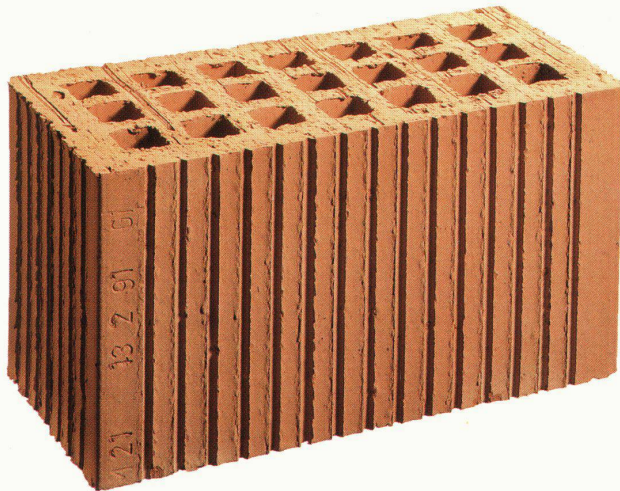

Ein starkes Stück.

Und seine Galgenfrist.

Waren Sie nicht auch schon überrascht, wie schnell eine Backstein-Mauer aufgezogen, ein Haus im Rohbau fertig stand? Gestern erst noch Baugrube, heute schon erkennbare Form. Der Backstein lässt sich nicht nur schnell und einfach verarbeiten. Er hat auch unnachahmliche Qualitäten, die das Wohnen erst behaglich machen. Schweizerische Ziegelindustrie, Postfach, 8035 Zürich, Telefon 01/361 96 50.