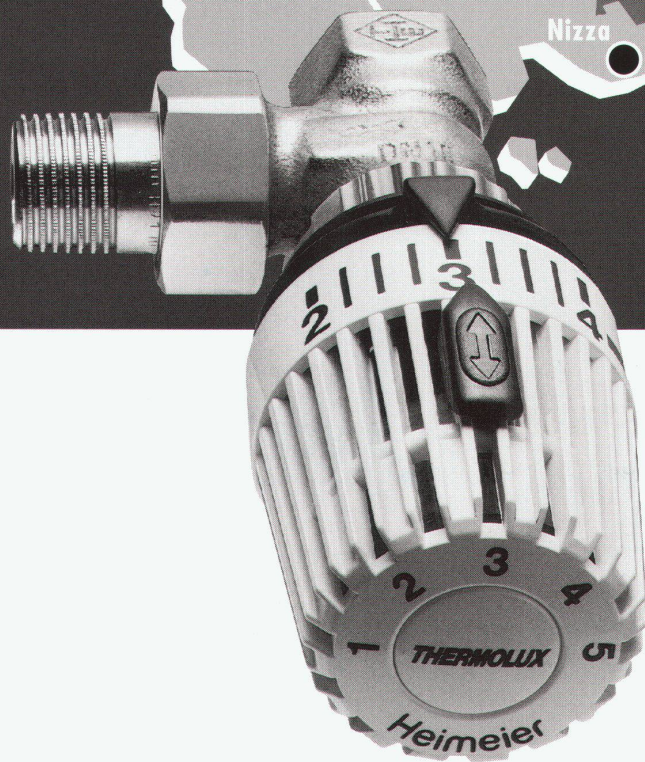

Für das häusliche Klima: Heizkörperventile von EGRO

Ideales Raumklima ist keine
Hexerei –

Unsere Armaturen der Marken
Oederlin und **Heimeier** sind Pro-
dukte jahrzehntelanger Erfahrung
auf dem Heizungsgebiet.

egro **EGRO**

EGRO AG

CH-5443 Niederrohrdorf

Telefon 056/95 95 95

Telefax 056/96 55 93