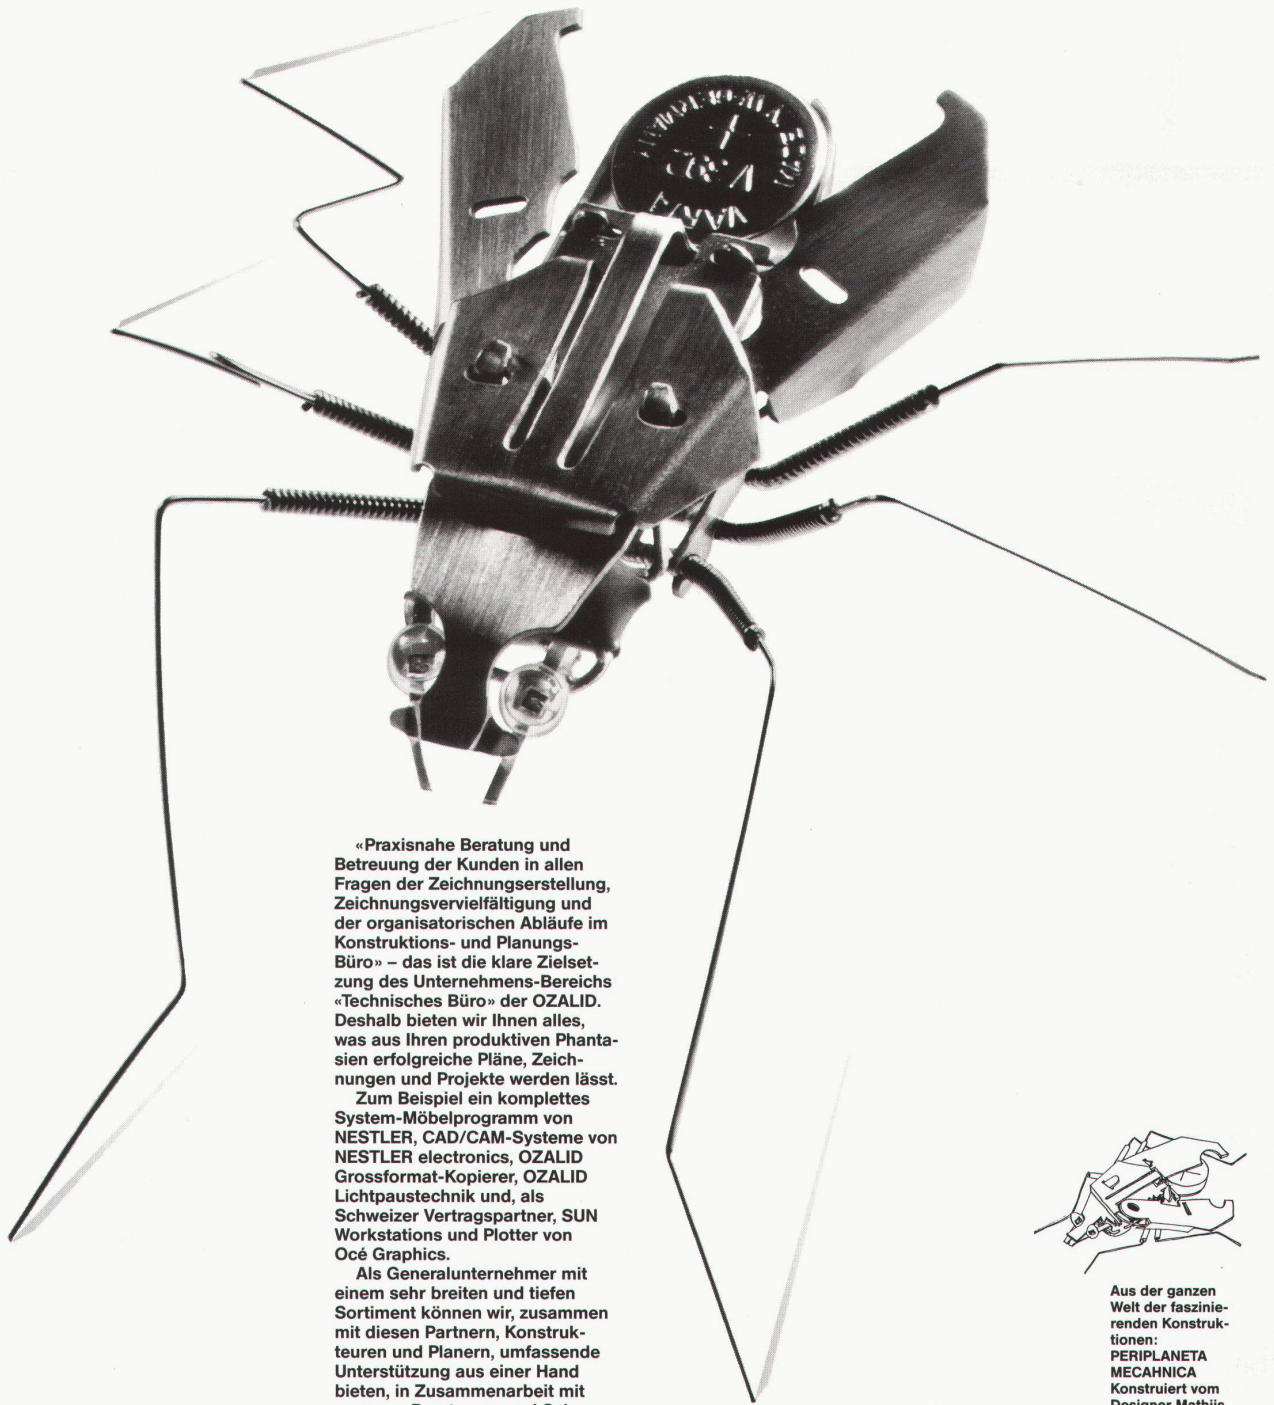

OZALID. Die ganze Welt der faszinierenden Konstruktion.

«Praxisnahe Beratung und Betreuung der Kunden in allen Fragen der Zeichnungserstellung, Zeichnungsvervielfältigung und der organisatorischen Abläufe im Konstruktions- und Planungs-Büro» – das ist die klare Zielsetzung des Unternehmens-Bereichs «Technisches Büro» der OZALID. Deshalb bieten wir Ihnen alles, was aus Ihren produktiven Phantasien erfolgreiche Pläne, Zeichnungen und Projekte werden lässt.

Zum Beispiel ein komplettes System-Möbelprogramm von NESTLER, CAD/CAM-Systeme von NESTLER electronics, OZALID Grossformat-Kopierer, OZALID Lichtpaustechnik und, als Schweizer Vertragspartner, SUN Workstations und Plotter von Océ Graphics.

Als Generalunternehmer mit einem sehr breiten und tiefen Sortiment können wir, zusammen mit diesen Partnern, Konstrukteuren und Planern, umfassende Unterstützung aus einer Hand bieten, in Zusammenarbeit mit unserem Beratungs- und Schulungs-Zentrum in Zürich.

Diese Vielfalt und Leistungsfähigkeit ermöglicht es uns – in engem partnerschaftlichem Dialog mit dem Kunden – optimale Lösungen zu erarbeiten, die individuell auf Arbeitsgewohnheiten und betriebliche Verhältnisse massgeschneidert sind.

Gerne informieren wir Sie im Detail und senden Ihnen die gewünschten ausführlichen Unterlagen.

Aus der ganzen Welt der faszinierenden Konstruktionen:

**PERIPLANETA
MECAHNICA**
Konstruiert vom Designer Mathijs Teunissen van Manen.

Dieses Insektoid, im Original nur 2,5 x 2,5 x 1 cm gross, ist in rostfreiem Stahl gearbeitet, hat schwenkbare Flügel und eine eingebaute Elektronik, die die Augen blinken lässt. Eine Laune der Natur?