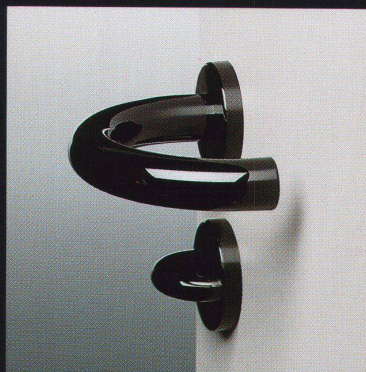

HEWI

Wir stellen aus:
SWISSBAU '93
2.-7. Februar 1993 in Basel
Halle 214, Stand 225

Klare Formen für die Tür

HEWI Türbeschläge verbinden hohe Funktionalität mit der Ästhetik klarer Formgebung.

Die formal und farblich aufeinander abgestimmten Produkte bieten viele Möglichkeiten zur individuellen Türgestaltung. Der robuste Werkstoff Nylon, innovative Technik und sorgfältige Verarbeitung verleihen HEWI Türbeschlägen lange Lebensdauer auch bei starker Beanspruchung.

Ausführliche Informationen über die Vielzahl der Produkte, die guten Gebrauchseigenschaften und die solide Technik erhalten Sie bei Ihrem Fachhändler oder von den HEWI-Fachberatern:

Roger Schmidli
Postfach 4 · 5617 Tennwil
Telefon (057) 273727 · Fax (057) 273717

Rosalba Palmisano
C. P. 211 · 1020 Renens
Tel. (021) 6352669 · Fax (021) 6352693