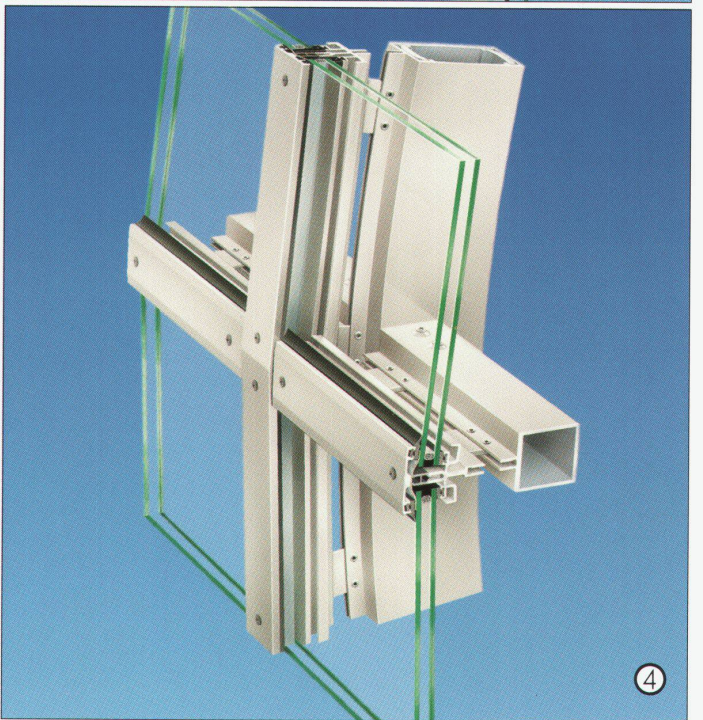

Systeme von SCHÜCO

Wo heute gute Architektur entsteht, sind Aluminium-Glas-Konstruktionen meistens beteiligt. Und vorrangig geschieht dieses mit bewährter System-Technologie von SCHÜCO: Aluminiumsysteme von hoher Sicherheit und für kreative Architektur. Zur Realisierung von Metallfassaden in Pfosten-Riegel-Bau-

weise die Systeme FW 50 ① und SK 60 V, für „kalt-warme“ Fassaden die Konstruktions-Systeme CW 70 und CW 80. Für Structural Glazing-Ganzglasfassaden das System SG 50 N ②.

Zur Ausbildung von Polygonen, Pyramiden und Dachkonstruktionen aller Winkelungen das System SK 60 ③ mit der integrierten Kondenswasser-Drainage. Für Kuppeln, Gewölbe und

Rundbogen-Konstruktionen das System BV 60 ④. Kompatibel mit diesen Fassaden- und Lichtdach-Konstruktionen sind die SCHÜCO-Systeme für Fenster und Türen. Damit haben Planer und Verarbeiter die Sicherheit, Technik und Ästhetik zu optimalen Gesamtlösungen zu vereinen.

SCHÜCO
INTERNATIONAL