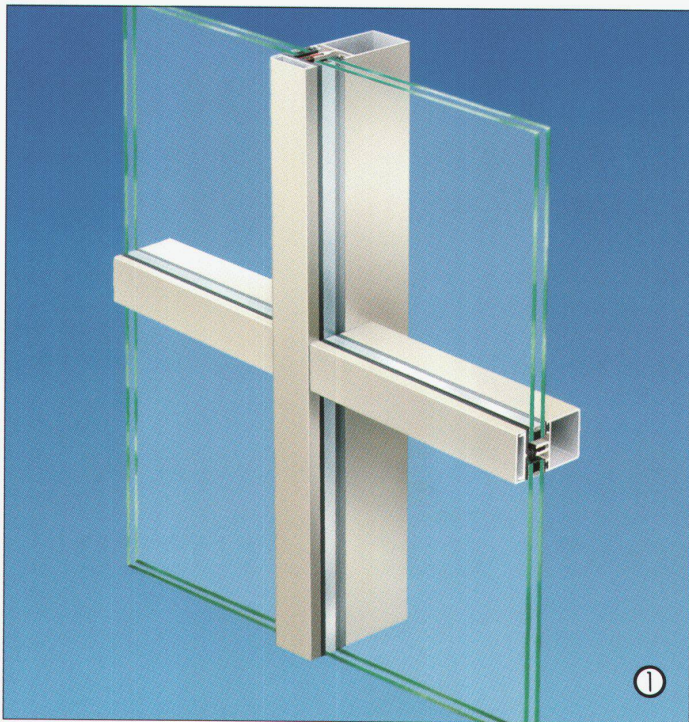

Systeme von SCHÜCO

Wo heute gute Architektur entsteht, sind Aluminium-Glas-Konstruktionen meistens beteiligt. Und vorrangig geschieht dieses mit bewährter System-Technologie von SCHÜCO: Aluminiumsysteme von hoher Sicherheit und für kreative Architektur. Zur Realisierung von Metallfassaden in Pfosten-Riegel-Bau-

weise die Systeme FW 50 ① und SK 60 V, für „kalt-warme“ Fassaden die Konstruktions-Systeme CW 70 und CW 80. Für Structural Glazing-Ganzglasfassaden das System SG 50 N ②.

Zur Ausbildung von Polygonen, Pyramiden und Dachkonstruktionen aller Winkelungen das System SK 60 ③ mit der integrierten Kondenswasser-Drainage. Für Kuppeln, Gewölbe und

Rundbogen-Konstruktionen das System BV 60 ④. Kompatibel mit diesen Fassaden- und Lichtdach-Konstruktionen sind die SCHÜCO-Systeme für Fenster und Türen. Damit haben Planer und Verarbeiter die Sicherheit, Technik und Ästhetik zu optimalen Gesamtlösungen zu vereinen.

SCHÜCO
INTERNATIONAL