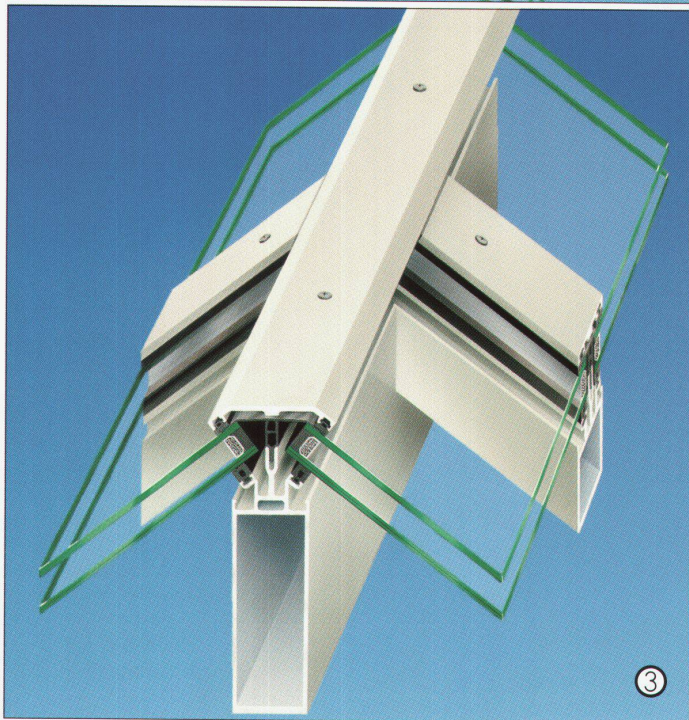

Systeme von SCHÜCO

Wo heute gute Architektur entsteht, sind Aluminium-Glas-Konstruktionen meistens beteiligt. Und vorrangig geschieht dieses mit bewährter System-Technologie von SCHÜCO: Aluminiumsysteme von hoher Sicherheit und für kreative Architektur. Zur Realisierung von Metallfassaden in Pfosten-Riegel-Bau-

weise die Systeme FW 50 ① und SK 60 V, für „kalt-warme“ Fassaden die Konstruktions-Systeme CW 70 und CW 80. Für Structural Glazing-Ganzglasfassaden das System SG 50 N ②.

Zur Ausbildung von Polygonen, Pyramiden und Dachkonstruktionen aller Winkelungen das System SK 60 ③ mit der integrierten Kondenswasser-Drainage. Für Kuppeln, Gewölbe und

Rundbogen-Konstruktionen das System BV 60 ④. Kompatibel mit diesen Fassaden- und Lichtdach-Konstruktionen sind die SCHÜCO-Systeme für Fenster und Türen. Damit haben Planer und Verarbeiter die Sicherheit, Technik und Ästhetik zu optimalen Gesamtlösungen zu vereinen.

SCHÜCO
INTERNATIONAL