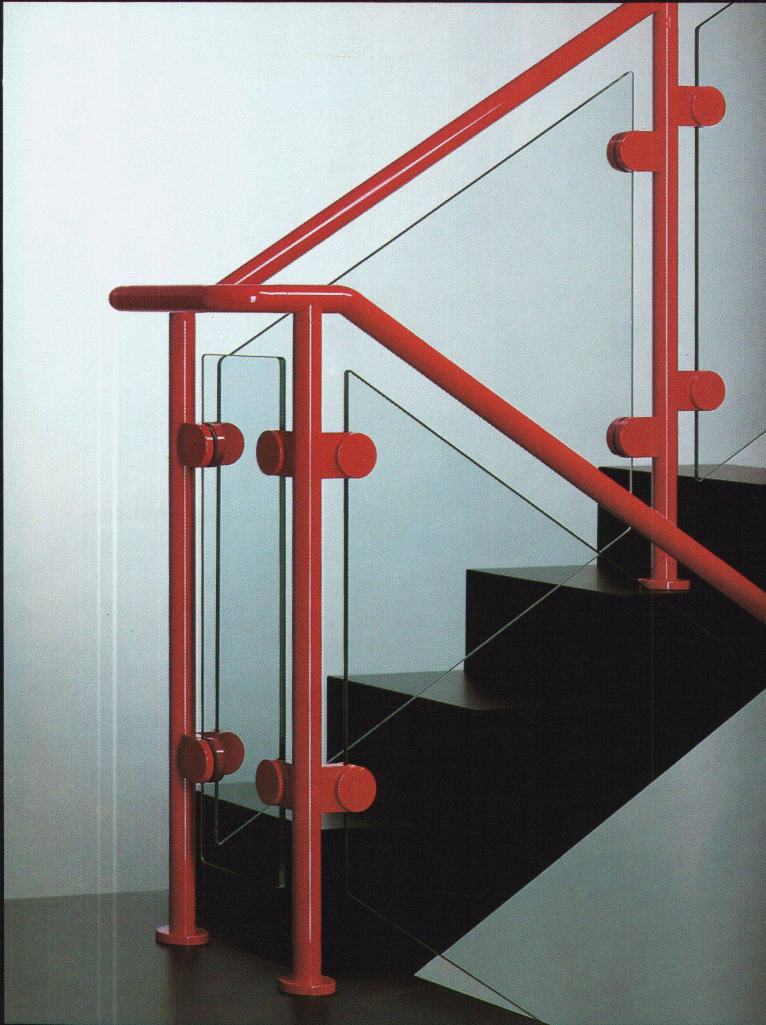

DIETIKER. STÜHLE. TISCHE. ORIGINALDESIGN.

Senden Sie mir den neuen Dietiker-Katalog. Der Quadro in Holz (wie hier abgebildet) ist auch darin.

Name

Adresse

Telefon

HEWI

Handlauf mit System

Handläufe und Geländer aus dem HEWI Stangensystem verbinden gute Gestaltung mit hochwertigem Material und präziser Verarbeitung.

Durchgefärbte Nylonrohre mit brillanten Oberflächen greifen sich nicht ab und sind leicht zu reinigen. Durchgehende Stahlkerne und kräftig dimensionierte Verbindungs- und Befestigungselemente geben Stabilität und Sicherheit. Dreizehn ausgewählte Farben bieten dem Planer großen gestalterischen Spielraum.