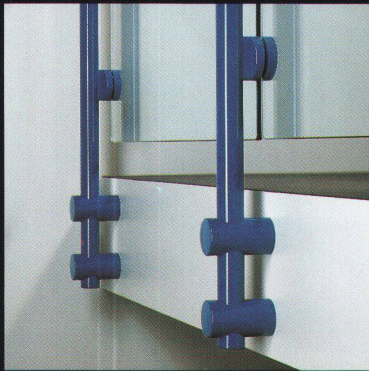

DIETIKER. STÜHLE. TISCHE. ORIGINALDESIGN.

Senden Sie mir den neuen Dietiker-Katalog. Der Quadro in Holz (wie hier abgebildet) ist auch darin.

Name

Adresse

Telefon

HEWI

Handlauf mit System

Handläufe und Geländer aus dem HEWI Stangensystem verbinden gute Gestaltung mit hochwertigem Material und präziser Verarbeitung.

Durchgefärbte Nylonrohre mit brillanten Oberflächen greifen sich nicht ab und sind leicht zu reinigen. Durchgehende Stahlkerne und kräftig dimensionierte Verbindungs- und Befestigungselemente geben Stabilität und Sicherheit. Dreizehn ausgewählte Farben bieten dem Planer großen gestalterischen Spielraum.