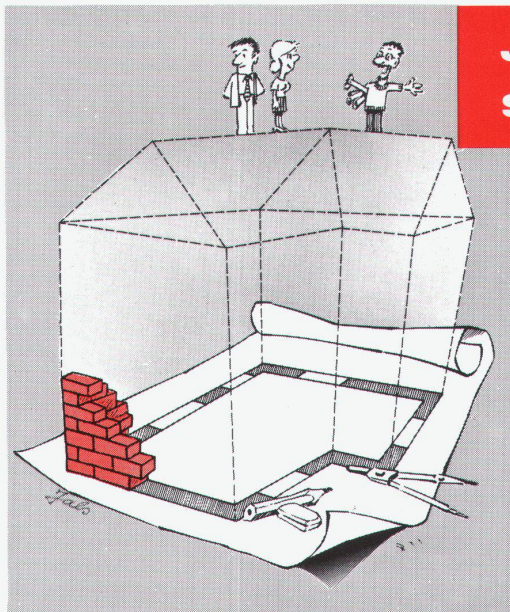

Jetzt können Sie's der Bauherr-schaft mal so richtig zeigen!

Stillen Sie die Neugier Ihres Bauherrn schon lange vor dem ersten Spatenstich. Machen Sie mit ihm einen Rundgang durch das geplante Gebäude – in Echtzeit. Zeigen Sie ihm mit **ALLPLOT/ALLPLAN** Ihre kreativen Ideen, visualisieren Sie blitzschnell Farb- und Materialvarianten oder Änderungswünsche. So können Sie langwierige Entscheidungsprozesse stark verkürzen. Und Ihre Entwürfe schon in einer sehr frühen Phase realitätsnah präsentieren. Ihr Bauherr wird Augen machen!

ALLPLOT/ALLPLAN von

FIDES
INFORMATIK

1. **Bitte heute noch einsenden oder faxen**
2. ☐ Dokum. über Architektur-CAD
   - ☐ Dokum. über Bawing.-CAD
   - ☐ Infos über AZAD-Bauadministration
   - ☐ CAD-Planispiele
   - ☐ Dokum. über Ingenieurprogramme
   - ☐ Fides Fachzeitschrift BauNews
3. Name _____
   Firma _____
   Position _____
   Strasse _____
   PLZ/Ort _____
   Telefon _____

Fides Informatik
Frau Höcker
Badenerstr. 172
8004 Zürich
Tel. 01 248 27 06
Fax 01 248 29 88