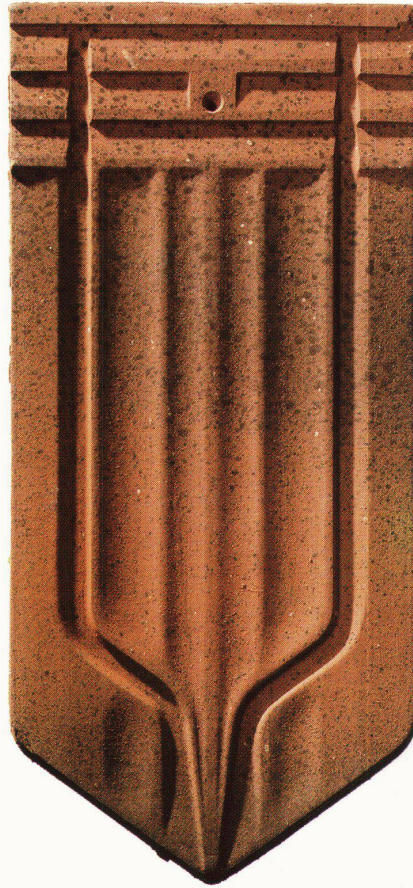

Das Original.

Viele Strukturen aus der Natur hat sich der Mensch zu eigen gemacht. Das Tonziegeldach hat ähnliche Funktionen wie das Blätterdach des Baumes: Es schützt vor Witterungseinflüssen, wirkt temperaturnausgleichend, bietet im Sommer willkommenen Schatten und lässt im Winter den schräg einfallenden Sonnenstrahlen freien Zugang.