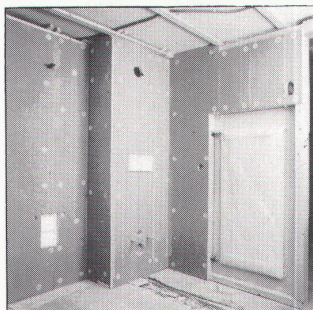

Glutz

Beschlagen in Beschlägen

Glutz AG, Segetzstrasse 13
4502 Solothurn
Tel. 065 215171
Fax 065 22 06 57
Telex 934 163

Wedi-Bauplatte

Die wasserfeste WEDI-Bauplatte für alle Nassräume!

Kann auf alle vorhandenen Untergründe leicht und schnell montiert werden.

Der ideale Träger für Plättli und Putze:

- * wasserdicht
- * hoher Isolationswert
- * leicht u. trotzdem stabil
- * Platten: 250 x 60 cm
- * Stärken: 10, 20, 30 und 50 mm

Erhältlich bei Ihrem Baumaterialienhändler