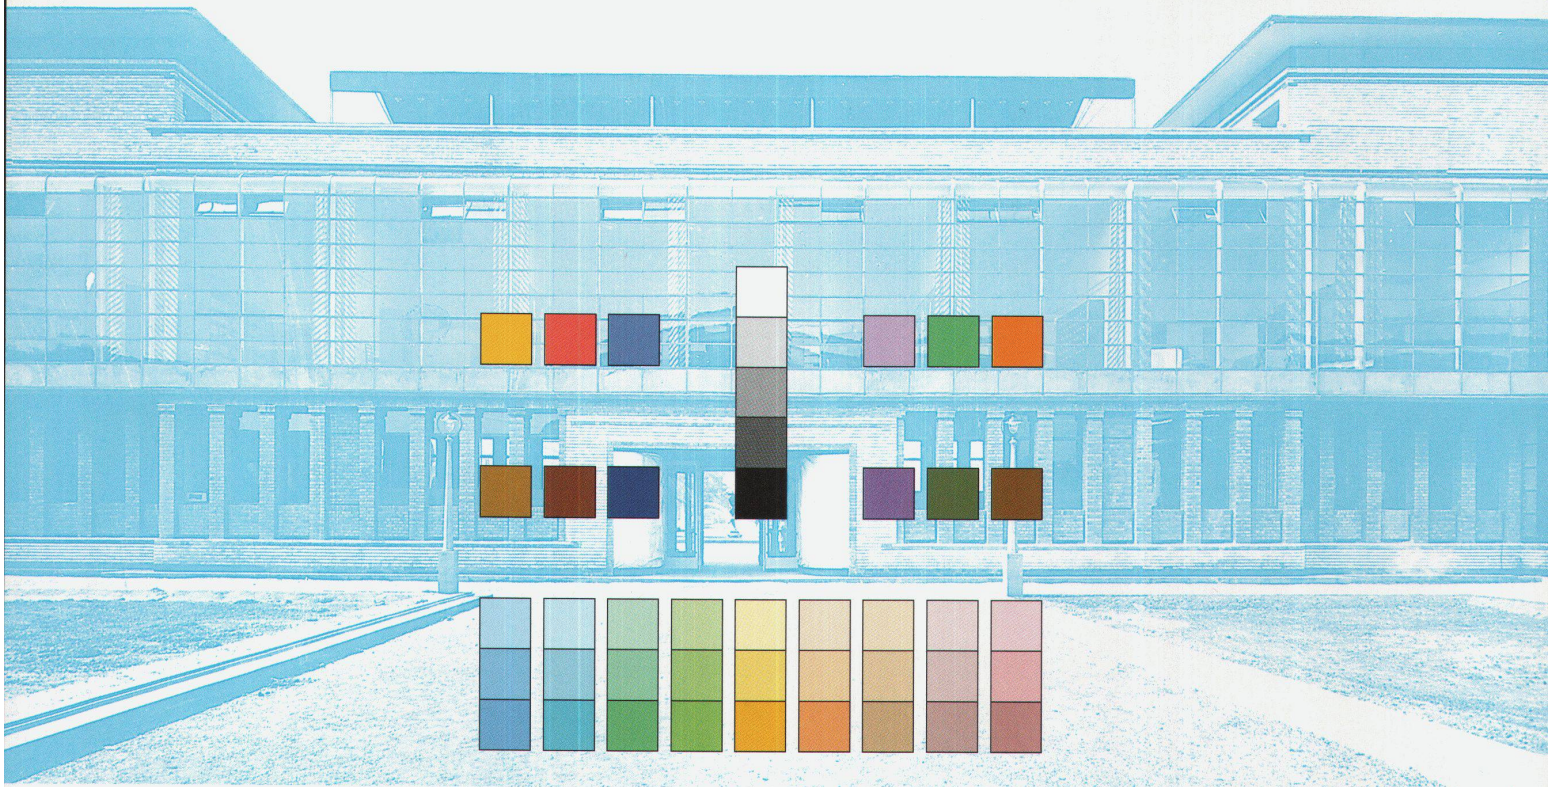

Fliesen für Architektur-Design.

Die Fliesenserie PRO ARCHITECTURA basiert auf einem Gestaltungskonzept, bei dem Farben, Formate und keramische Materialien harmonisch aufeinander abgestimmt sind. PRO ARCHITECTURA kann sowohl im Innen- als auch im Außenbereich eingesetzt werden, bei privaten und bei gewerblichen Objekten. Ein großes Formstückangebot, insbesondere für den Schwimmbadbau, ergänzt die Serie.

Villeroy & Boch · Christoph-Merian-Ring 23 · 4153 Reinach 1 · Tel. (061) 7118150 · Telefax (061) 7119530

Villeroy & Boch