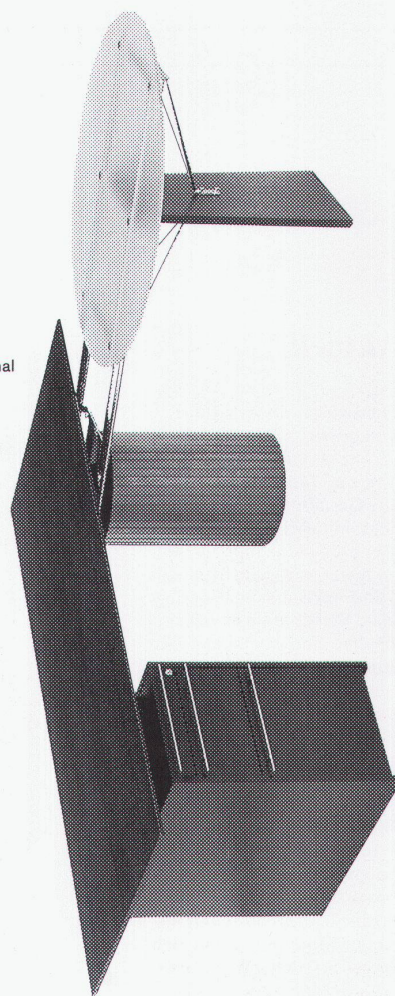

dafür auf lange Sicht.
Besser arbeiten, lebendiger wohnen.

erst auf den zweiten Blick,

System

Sehen Sie sich atlas bei uns an
oder verlangen Sie den atlas-Katalog.
Bitte einsenden an eines der
obenstehenden atlas-Fachgeschäfte.

WBW

Name

Strasse

PLZ/Ort