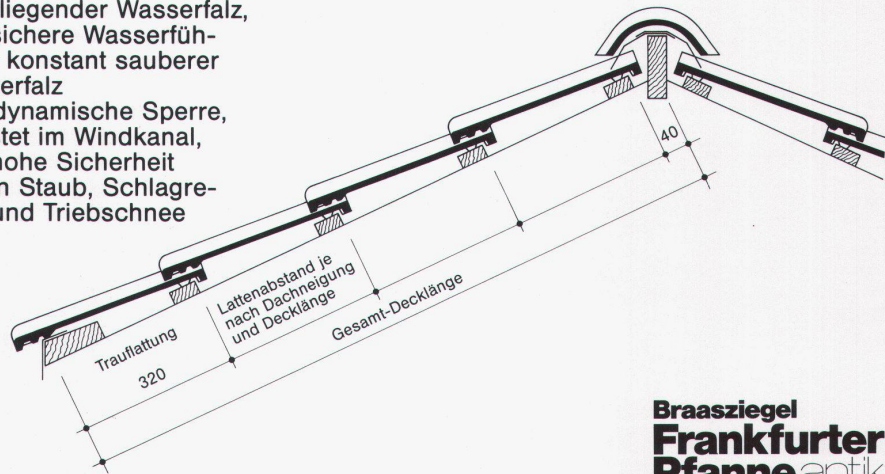

„ augenfällige Harmonie

Im Zuge von Umbauten, Sanierungen an alter, bisweilen historischer Bausubstanz aber auch an Neubauten, kommt heutzutage vermehrt der Wunsch nach einem Dach mit Antikcharakter auf. Ab sofort bieten wir Ihnen eine «antike» Frankfurter Pfanne an, die keine Wünsche mehr offen lässt. Es handelt sich um eine rein farbliche Neuerung der ansonsten unverändert gebliebenen Frankfurter Pfanne. Der nicht zuletzt dank seiner ausgezeichneten Frostbe-

ständigkeit beliebte BRAAS-ZIEGEL ist auch im Antiklook eine willkommene Bereicherung des bereits reichhaltigen BRAASZIEGEL-Angebotes.

Fakten, die für den BRAAS-ZIEGEL Frankfurter Pfanne sprechen:

- Hochliegender Wasserfalz, d.h. sichere Wasserführung, konstant sauberer Wasserfalz
- Aerodynamische Sperre, getestet im Windkanal, d.h. hohe Sicherheit gegen Staub, Schlagregen und Triebschnee

- Massgenaue Passform, d.h. schnell, problemlos und kostensparend zu verlegen
- Ziegel ist voll durchgefärbt, d.h. langfristige Sicherheit für optisch ansprechende Dächer.

**Braasziegel
Frankfurter
Pfanne** antik