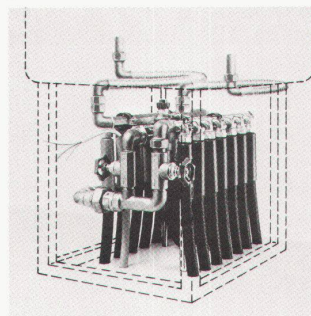

Wo auch immer – immer

FRISBA

Fertig-Garagen

Tiefgaragen-System

FRISBA Fertig-Garagen passen sich jedem Gelände an. Und (fast) jedem Spezialwunsch. Verlangen Sie Unterlagen.

FRISBA AG, 6275 Ballwil LU

Telefon 041 89 16 66

Bitte Prospekt ☐ Fertig-Garagen ☐ Tiefgaragen

Name _____ Strasse _____ PLZ/Ort _____

WBW 30

sen. Dann werden die Kompakt-Sicherheitsgruppe montiert und die flexiblen Metallschläuche angeschlossen, worauf die Dichtungsprobe der gesamten Installation durchgeführt werden kann. Schliesslich, nach Montage der Normschränke, kommt Swissnorm wieder zum Zuge: auf einfachste Weise werden Tragsockel und Schrankboiler eingebracht und nivelliert sowie die Anschlüsse mittels der flexiblen Metallschläuche an den Boiler erstellt.

Durch seitliche Verschiebbarkeit und dank der Verwendung von Flexanschlüssen können dabei bauzeitliche Präzisionsabweichungen nach links oder rechts aufgefangen werden!

Beispiel einer fertig montierten Anlage

Eines für alle

Das neue System bringt Vereinfachungen für alle Beteiligten: Küchenplaner, Sanitärmoniteur und Elektriker gleichermaßen sparen Zeit und Material. So spart sich beispielsweise der Installateur Anpassungsarbeiten auf der Baustelle dank der ausgeklügelten, wiederverwendbaren Montagelehre. Auch Anpassungsarbeiten an den Schränken sind überflüssig, da alle Swissnorm-Masse zu Sink und Euronorm passen. Bei Anschluss-, Revisions- oder Reparaturarbeiten ist der Bausatz bequem von oben zugänglich. Der Praktiker schätzt nicht zuletzt die kompakte Anlieferungsform in einer einzigen Schachtel, die Plastikhaube zum Schutz der Rohrinstallation sowie die ebenso ausführliche wie klare Montageanleitung.

Ein Besatz für drei Montagevarianten

Die Verlegung der VPE-Rohre im Beton (Montagerahmen auf der Schalung) wurde bereits beschrieben. Zu den Hauptvorteilen von Swissnorm zählt nun zweifellos, dass die Rohre auch im *Unterlagsboden* (Montagerahmen auf Rohbeton) und gar auf *Fertigböden* (bei Altbausaniierungen) versetzt werden können. Das Montageset ist also nicht nur zeitsparend und normunabhängig, sondern auch universell einsetzbar. Dabei ist die Platznutzung optimal: entstehender Leerraum bei der Wahl kleiner Boiler (150–220 l) bleibt durch Normschränkelemente nutzbar. Die Arma-

turen sind aus Messing bzw. Rotguss gefertigt. Bei den flexiblen Metallschläuchen wird ebenfalls nur Qualitätsmaterial schweizerischer Herkunft verwendet.

Den Benutzer schliesslich spricht die ausgeprägte Bedienungsfreundlichkeit an. Thermometer und Thermostat sind hinter der Türe frei zugänglich. Die Entkalkung kann von vorne vorgenommen werden.

Swissnorm besitzt in der Tat alle Merkmale, um sich zur «Schweizer Norm» zu entwickeln.

Woraus besteht das Swissnorm-Montageset?

Das neue Montageset besteht im wesentlichen aus drei Komponenten:

1. raffinierte Montagehilfe für die hauptsächlichsten VPE-Rohrsysteme
   - vormontierte Kompakt-Sicherheitsgruppe mit Rückschlagventil, Entleerungshahn, zwei Absperrhähne für Warm- und Kaltwasser
   - Satz flexibler Metallschläuche mit montierten Armaturen
2. Dazu Kleinmaterial, Plastikschutzhaube, Montageanleitung

Accum AG, 8625 Gossau ZH
Cipag AG, 1604 Puidoux-Gare
Cipag AG, 8330 Pfäffikon ZH
Elcalor AG, 5001 Aarau
Therma Haushalt AG, 8048 Zürich

Vinylbodenbelag Futura im Winter-Interieur-Programm

Dieser 150 cm breite Bahnen-Vinylbelag ist das Resultat eines neuen technologischen Produktionsverfahrens, welches neue Dekorationsmöglichkeiten eröffnet!