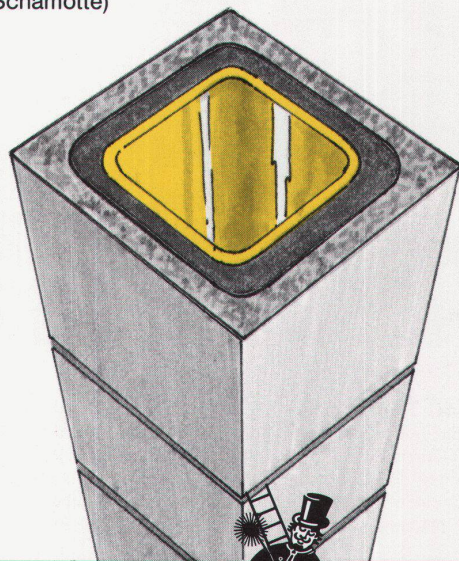

PLEWA

Kamine

Fornax AG, Flugplatzstrasse, 2540 Grenchen,
Telefon 065/52 53 43