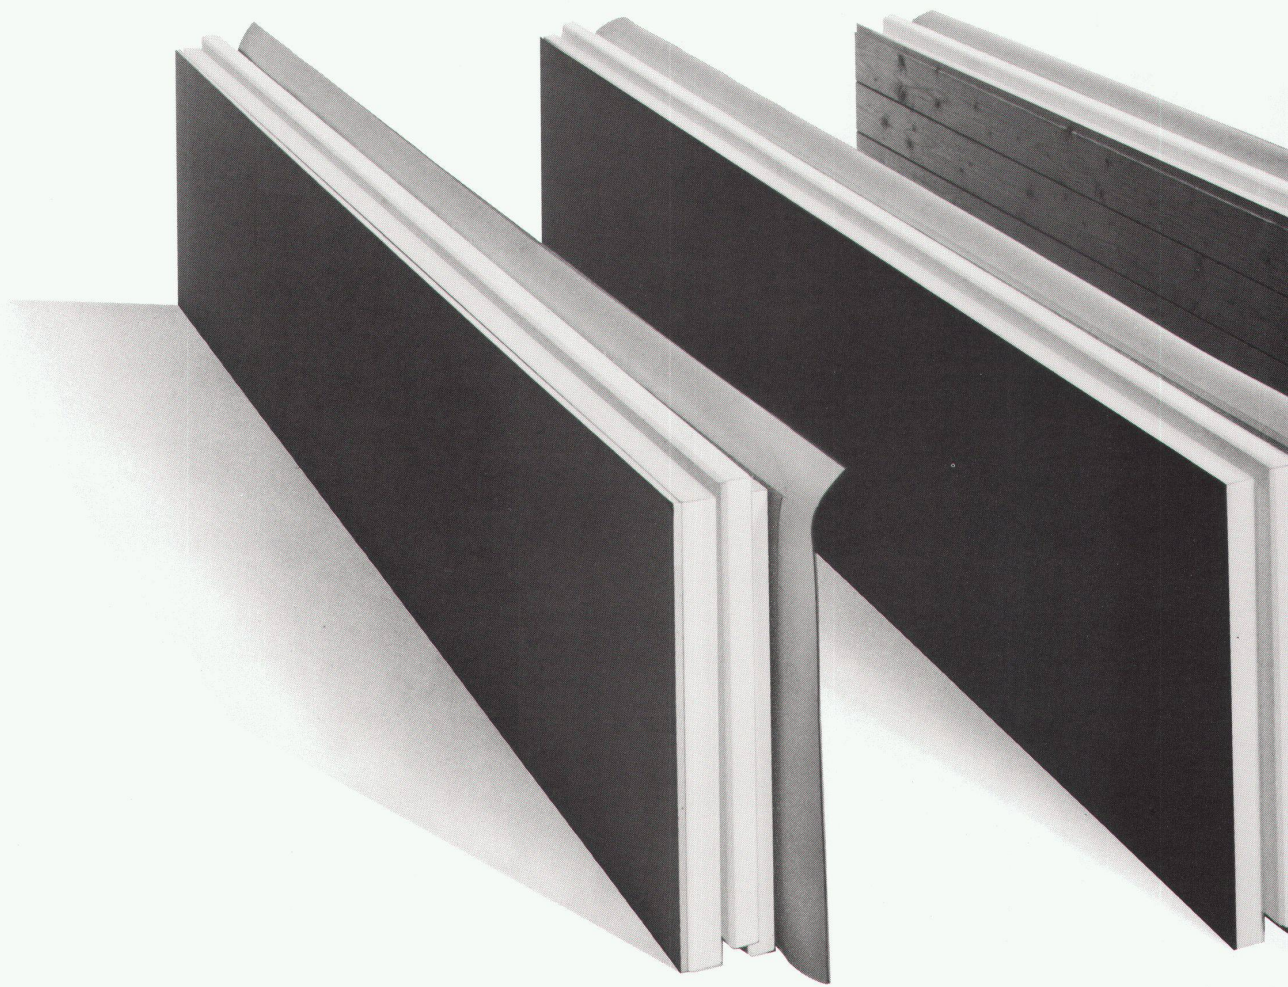

Das »durchDachte« gonon aus der Praxis

**LANGZEIT
ISOLATION**

gonon

gonon
Kunststoffwerk AG
CH-8226 Schleithem SH
Telefon 053/64721
Telex 897102 gono ch