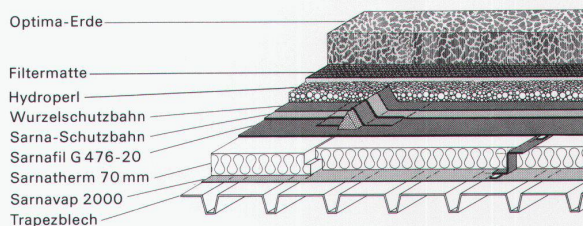

Schichtaufbau des begrünerten Jumbo-Flachdaches mit optima-System.

Die Ausführung der Dachabdichtung inklusive sämtlicher Spenglerarbeiten wurde durch eine von Sarna geschulte Verlegerfirma übernommen. Auch in Ihrer Region befinden sich Sarnafil-Verlegerfirmen. Verlangen Sie die Adressen bei der Sarna Kunststoff AG, 6060 Sarnen. Telefon 041-66 99 66.

Sarnafil® von **Sarna**
Vo de Sarna. Das verhebet.