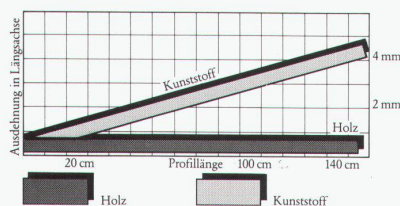

Für Piatti-Fenster ist nur das beste Material gut genug: Holz. Qualitätstests beweisen, dass Holz nach wie vor das ideale Material im Fensterbau ist. Denn einerseits sorgt Holz als Naturprodukt für eine optimale Wärmedämmung und trägt somit wesentlich zur Energieeinsparung bei. Und andererseits weist Holz

einen rund 17 × kleineren Ausdehnungskoeffizienten als Kunststoff auf. Was im Klartext heisst, dass sich Holz auch bei extremen Temperaturdifferenzen kaum verzieht und nie brüchig wird.