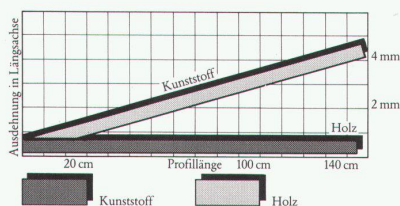

Christen Beschläge AG
Wankdorffeldstraße 88
3001 Bern
Tel. (031) 407474 · Telex 33270

HEWI

Gisler & Gisler/BBD

Unsere Spitzentechnologie im Fensterbau hat einen guten Stammbaum.

Piatti-Fenster sind Schweizer Qualitätsprodukte, die seit über 30 Jahren einen ausgezeichneten Ruf haben. Da stimmt alles, aber auch wirklich alles. Vom Material über die Konstruktion bis hin zur perfekten Verarbeitung. Zudem garantieren 4 verschiedene Fenstertypen in über 20 Variationen eine für die Schweiz einmalige Auswahl. Deshalb gibt es für Neubau und Renovation nur eine Lösung: Piatti.