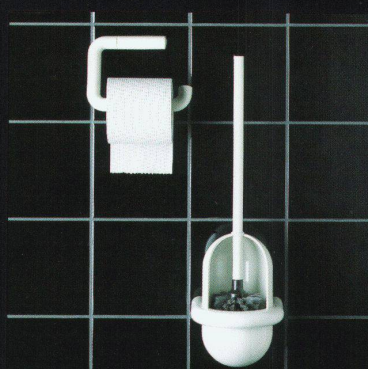

Karl Krämer Verlag Stuttgart

ARTEMIDE. ITALIAN DESIGN
LIGHTING UP THE WORLD

Artemide

Tizio

Die Artemide-Lampen werden in Italien hergestellt und in der ganzen Welt geschätzt. Tizio ist eine von Richard Sapper entworfene Tischlampe, in die eine Halogenbirne von 55 Watt eingesetzt wird. Sie ist in Schwarz und Weiss erhältlich. Die Sicherheit wird durch die Prüfung des SEV gewährleistet. Wenn Sie die anderen Artemide-Lampen kennenlernen möchten, so fragen Sie bei Ihrem Einzelhändler nach dem Katalog.