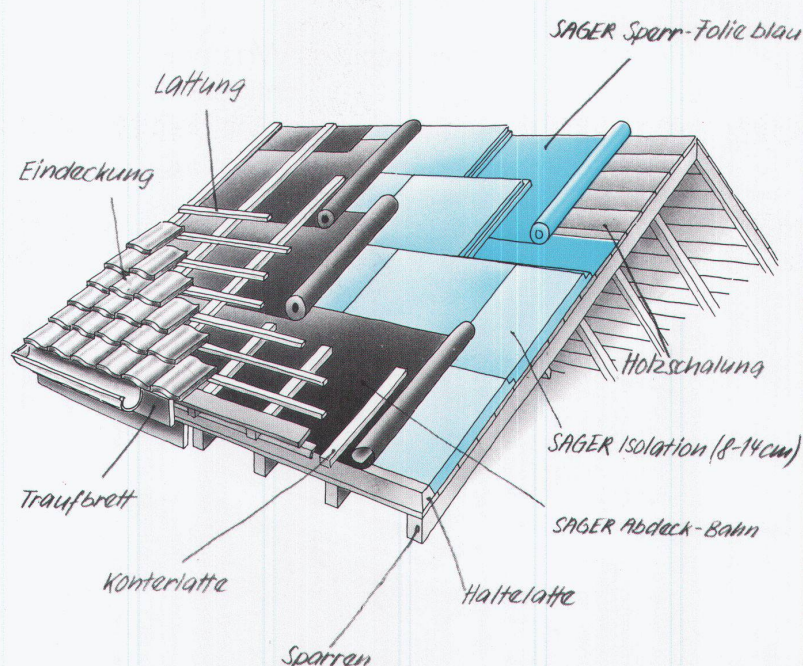

SAGER Dämmsysteme für Steildächer

SAGER

SAGER AG CH-5724 Dürrenäsch
Telefon 064-54 18 81
Telex 981 303

Isoliertechnik für Wärmedämmung über den Sparren mit

- DUREX-Hartschaumplatten
- Polyurethan-Hartschaumplatten
- KORK-Isolierplatten
- SAGLAN-Glaswolleplatten

Verlangen Sie die illustrierte 34-seitige Verlegeanleitung 7/85 Dächer
mit Konstruktionszeichnungen, Tabellen und Devis.