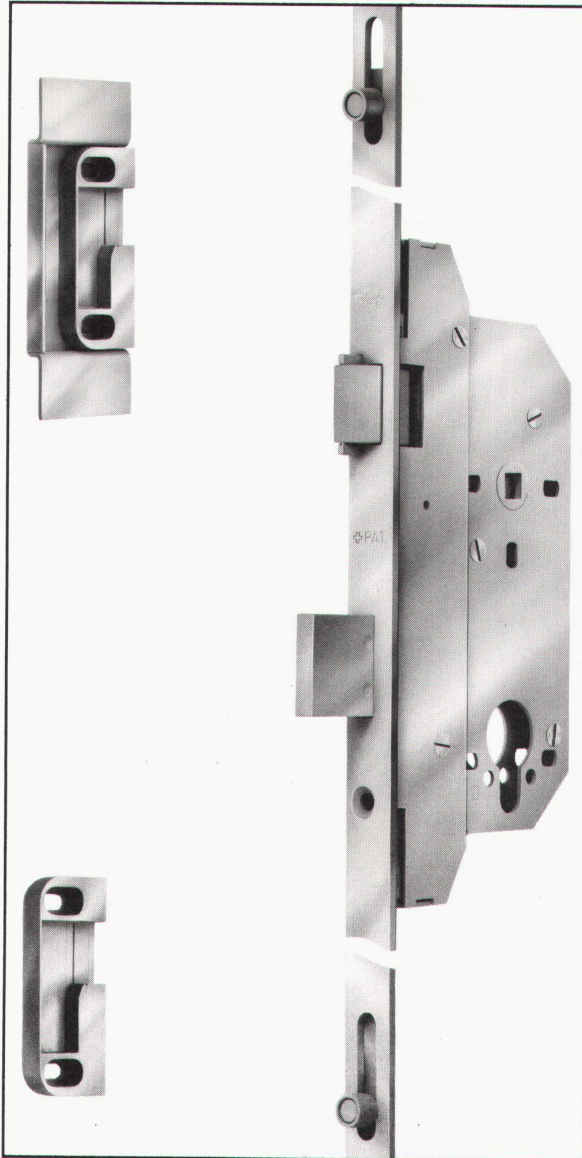

 Name _____
 Adresse _____

Einsenden an:
 KESO AG, 8805 Richterswil WBW

Glutz Sicherheit

Stangenverschluss

Treplane 3 S Nr. 1832 mit Wechsel

Treplane 3 S Nr. 1832

Treplane von Glutz schliesst dreifach. Neben einem Riegel aus gehärtetem Stahl, greifen oben und unten je ein Rollzapfen in die Zarge. Ein durchgehender einteiliger Stulp gibt zusätzliche Festigkeit. Aber auch mehr Stabilität gegen ein Verziehen des Türblattes.