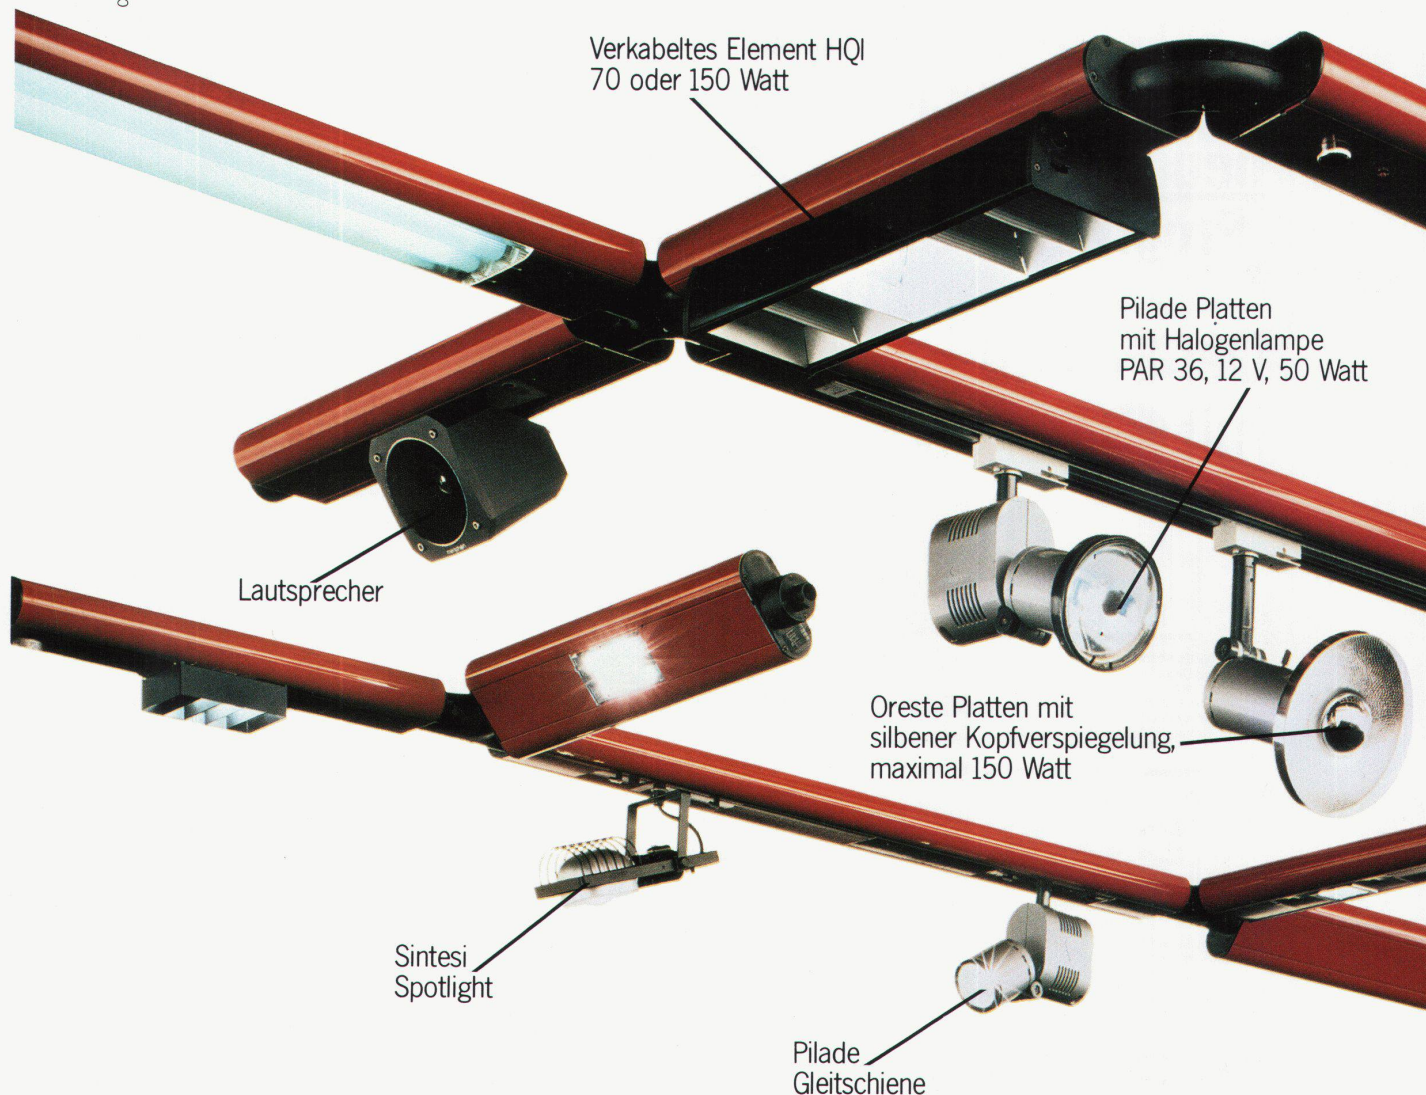

Adresse _____

PLZ/Ort _____ **WBK**

Bauknecht AG, Industriestrasse 36, 5600 Lenzburg

Bauknecht
 Bauknecht AG 5600 Lenzburg

BEI DER WAHL EINER LAMPE SOLLTE MAN

CENTROKAPPA

Aton Barra, besonders geeignet für Büros, Kaufhäuser, Banken, Museen usw., ist ein flexibles, leicht aufzubauendes, hängend befestigtes Beleuchtungssystem, dessen Lichtfluß um 360° orientiert werden kann. Es überzeugt durch einen hohen Wirkungsgrad und kann mit zahlreichen Zubehörteilen bestückt werden. Seine Linie ist elegant und leicht (Design Ernesto Gismondi). Aton Barra wird aus fließgepreßtem Aluminium hergestellt, weiß und rot mit Chinalack lackiert, schwarz oder eloxiert. Den Kunden steht ein