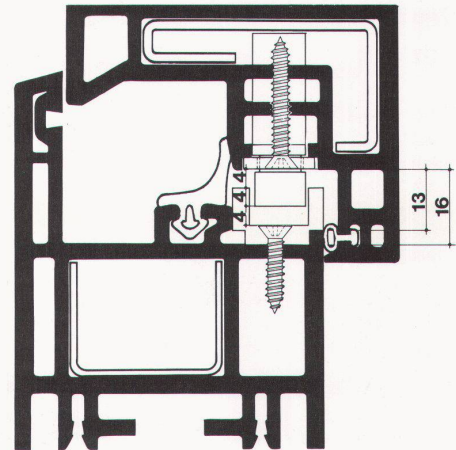

Brüggmann Fenster-Systeme

In der Schweiz seit über 10 Jahren
im Einsatz. Systeme EMPA geprüft.

Thema: Beschlagsbefestigung

Die Brüggmann-Fensterprofile sind so ausgebildet, dass handelsübliche Beschläge bezüglich Befestigung und Bauphysik richtig eingebaut werden können. Das Kammermass beträgt 13 mm und gewährleistet somit, daß eine einwandfreie und dauerhafte Funktion der Beschläge gegeben ist.