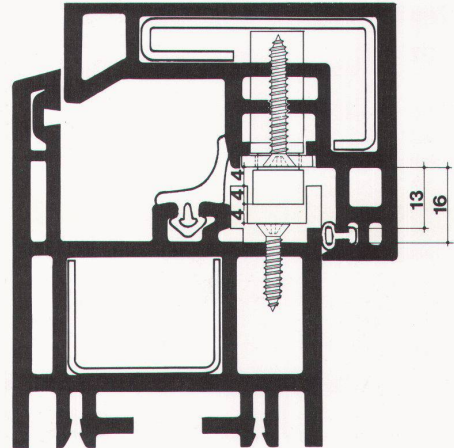

Brüggmann Fenster-Systeme

In der Schweiz seit über 10 Jahren
im Einsatz. Systeme EMPA geprüft.

Thema: Beschlagsbefestigung

Die Brüggmann-Fensterprofile sind so ausgebildet, dass handelsübliche Beschläge bezüglich Befestigung und Bauphysik richtig eingebaut werden können. Das Kammermass beträgt 13 mm und gewährleistet somit, daß eine einwandfreie und dauerhafte Funktion der Beschläge gegeben ist.