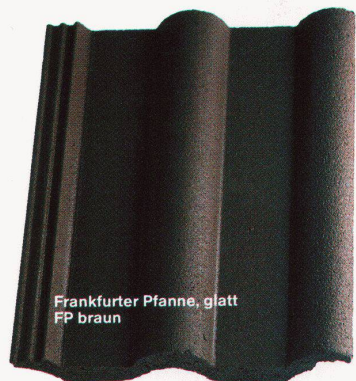

Braas-Betonziegel

Sofort lieferbar!

Frankfurter Pfanne, besandet
FPS schiefergrau

Frankfurter Pfanne, besandet
FPS braun

Frankfurter Pfanne, besandet
FPS rot

Frankfurter Pfanne, glatt
FP rot

Frankfurter Pfanne, glatt
FP dunkelgrau

Frankfurter Pfanne, glatt
FP braun

Römer Pfanne, glatt
RöP braun

Römer Pfanne, glatt
RöP antik

Römer Pfanne, glatt
RöP rot

Flachziegel
RF dunkelgrau

Flachziegel
RF braun

Betonziegel AG

Zürcher Ziegeleien, Zürich
Telefon 01 / 468 21 11