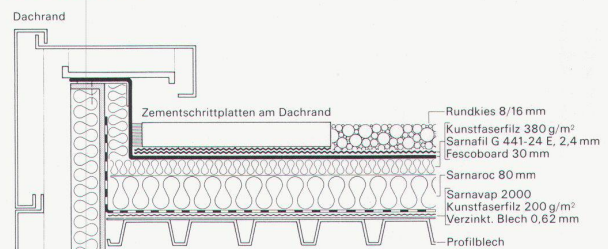

Schichtaufbau eines Sarnafil-Flachdaches auf Profilblechen

Mit dem Sarnafil-Abdichtungssystem lässt sich jedes Flachdach leicht, schnell und sicher abdichten.

Sarnafil ist ein schon seit Jahrzehnten bewährtes Dachsystem, um wirklich jedes Flachdach – und sei es noch so aussergewöhnlich – dauerhaft wasserdicht zu machen.

Kombiniert mit weiteren Schichten erlaubt es Begehen, Befahren und sogar Bepflanzen – eine immer beliebtere Nutzungsform, welche zum harmonischen Stadt- und Landschaftsbild beitragen wird.

Weitere detailliertere Informationen erhalten Sie durch die Sarna Kunststoff AG, 6060 Sarnen, Telefon 041-66 0111.

Sarnafil von **Sarna**

Sarna macht schöne Dächer sicher sicher.