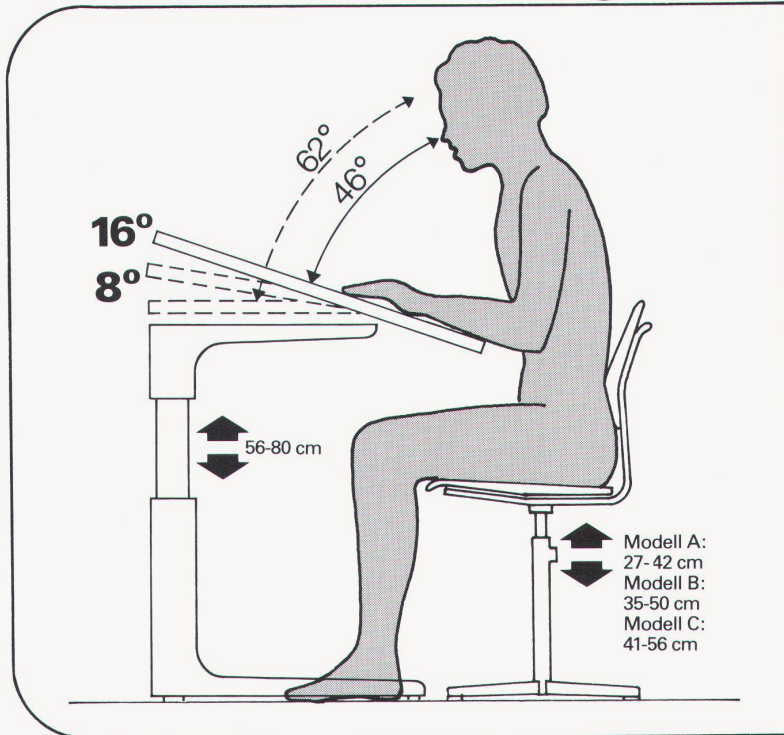

Im richtigen Sichtwinkel.

In der Höhe verstellbare Schultische und ergonomisch durchdachte Schulstühle in 3 Grössen sind für uns längst selbstverständlich. Das genügte uns nicht. Wir wollten mehr und entwickelten das Embru Tisch-System 2000 z.B. mit der auf 16° schrägstellbaren Tischplatte. Für den richtigen Sichtwinkel beim Lesen in gesunder Körperhaltung. Das ist nur ein kleiner Beitrag der Embru-Technik an die Ergonomie bei Schulmöbeln. Fragen Sie uns nach einer umfassenden Information.