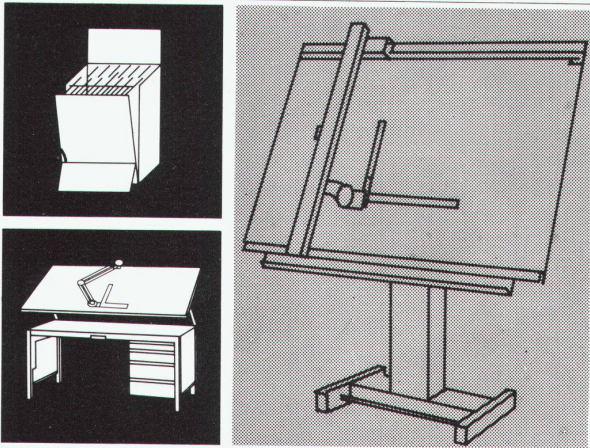

MS für die optimale Gestaltung des zeichentechnischen Arbeitsplatzes für bequemes und ermüdungsfreies Arbeiten.

Das komplette Programm an

- Zeichenmaschinen
- Zeichenständer
- Zeichentischen
- Planschränken

Wir bieten Ihnen mehr

Ihr Partner für Bürogestaltung

MS Multi System AG

Webereistrasse 47, 8134 Adliswil
Telefon 01/710 15 75

Architektur und Sicherheit

- Kennen Sie die aktuelle Bedrohungslage?
- Kennen Sie die moderne Methodik der Risikoanalyse?
- Wissen Sie, wie man eine Sicherheitsorganisation plant?
- Verfügen Sie über genügend Fachwissen im Bereich krimineller Bedrohung und deren Prävention?

Jeder Neubau und Umbau bringt neben den üblichen Planungsarbeiten auch neue Ansichten. Wann haben Sie letztmals die Aspekte der Sicherheit in Ihren Planungsarbeiten berücksichtigt?

Mit einem Abonnement auf PROTECTOR, die Fachzeitschrift für Sicherheit, sind Sie in Zukunft aktuell und marktnah informiert.

PROTECTOR Bestellen Sie eine Probenummer bei:
Bächtoldstrasse 4, 8044 Zürich

BESTELLCOUPON

Ich/wir bestelle(n) kostenlos 1 Probenummer

Ich/wir bestelle(n) 1 Jahresabonnement zu Fr. 78.-

Name: _____

Strasse: _____

Ort: _____

Datum: _____ Unterschrift: _____

der Erfolg für einen Kriminellen lediglich eine Frage der Nerven und der geschickten Maskerade...

Es gibt viel zu tun

Rom ist nicht an einem Tag erbaut worden, aber man hat den Anfang gewagt und dann weiter gebaut. In gleicher Weise müssen Sie in Ihrem Interesse den Anfang für eine massive Reduktion Ihrer Risiken wagen. Für die Praxis bedeutet dies, nach einem klaren Plan zu arbeiten und das Gesamtprojekt nach Prioritäten in überblickbare und auf verdaubare Einzelabschnitte aufzugliedern, die jeweils wieder einen in sich geschlossenen Bereich umfasst.

Ein Wort zur Notstromversorgung

Eine Sicherheitsanlage, die durch blossen Kurzschluss zum Beispiel im Lichtnetz ausser Betrieb gesetzt werden kann, verdient ihren Namen nicht. Deshalb gehört die Notstromversorgung so notwendig dazu wie die Alarmgeräte und die Überwachung aller Leitungen.

Was genau die optimale Lösung des Sicherheitsproblems darstellt, muss in jedem einzelnen Fall geprüft werden. Verkehrslage, Zutrittsmöglichkeiten, Art des Baues und Art der Nutzung, aber auch Art der Kundschaft spielen hier eine Rolle. Die Zusammenarbeit mit einem erfahrenen Spezialisten bringt rasch eine auch auf die Dauer praktikable und sinnvolle Lösung.

W. G. Peissard, 8708 Männedorf

Firmennachrichten

Eine neue Idee für optimale Arbeitsplatzbeleuchtung: ID-indirekt/direkt

Die neue Idee basiert auf der Arbeitsraum- und Arbeitsplatzbeleuchtung in einem. Dabei geben freistehende Leuchten Licht nach oben ab, das dann von der Decke reflektiert wird und dem ganzen Raum eine angenehme Grundhelligkeit gibt. Zugleich strahlen diese Leuchten aber auch nach unten und gewährleisten so eine perfekte, direkte Beleuchtung der Arbeitsplätze.

Ein flexibles System