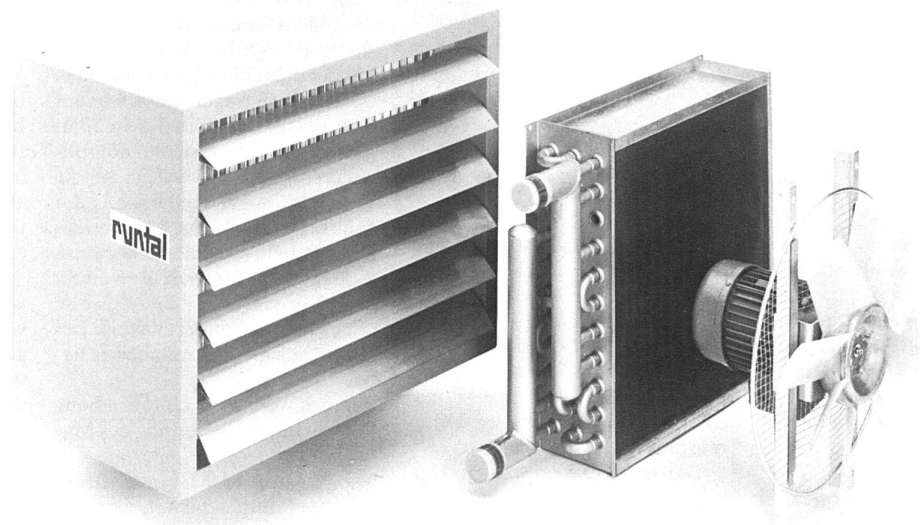

Runtal Luftheizapparat- das Schweizer- Qualitätsprodukt

1. Wirtschaftlich: Wesentlich gesteigerte Wärmeleistung gegenüber ähnlichen Produkten mit gleichen Aussenmassen.
2. Sparsam: Weniger Energieverbrauch auf Grund geringerer Motorleistungsaufnahme.
3. Aerodynamisch: Optimierte Luftführung, Ventilatoren mit hohem Wirkungsgrad (Tragflügelprofil – geringe Spaltverluste).
4. Gepflegt und durchdacht: Bis ins Detail – im Baukastensystem.
5. Erweiterungsfähig: Flexibles Baukastensystem ermöglicht nachträgliche, bedarfskonforme Anpassungen.
6. Überzeugend: Leistung / Preis.
7. Deshalb: RUNTAL – Ihr Luftheizapparateprogramm.

RUNTAL das zuverlässige Produkt
der zuverlässige Kundendienst

runtal

9500 Wil SG
Toggenburgerstr. 132
073 23 44 44
Telex 77 345

2000 Neuchâtel
Route des Falaises 7
038 25 92 92
Telex 35 165