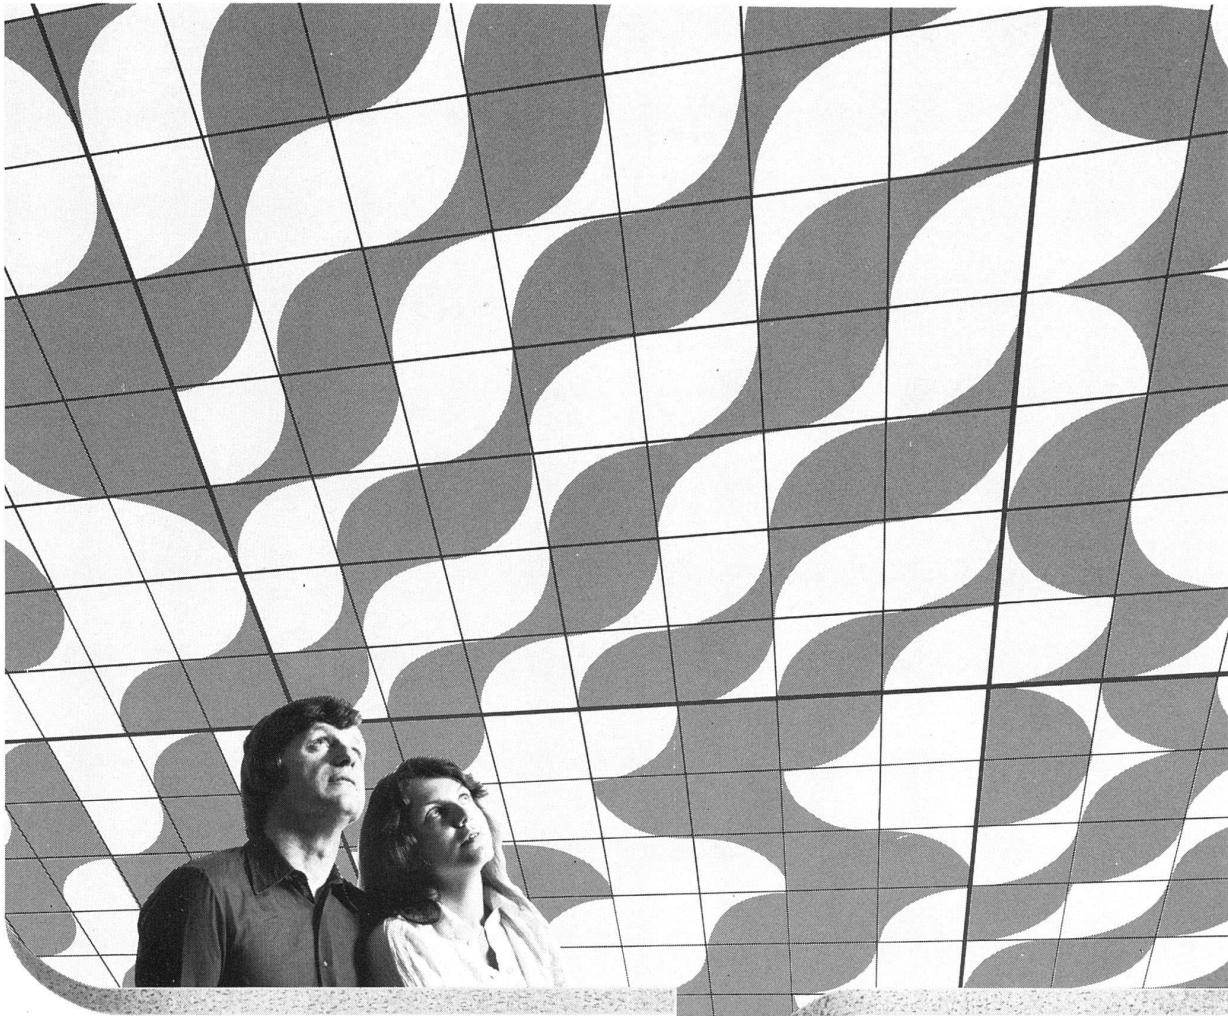

PAVAROC QUADRADIUS -Decken:

Bildschön und unbrennbar

Zum Hitzeschutz bringt PAVAROC jetzt dekorative Bilder an die Decke. In farbiger oder in weisser, geprägter Ausführung. Wie schon der Name »QUADRADIUS« sagt, sind Quadrat und Radius Basis des Systems. Die einzelnen PAVAROC-Deckenplatten aus unbrennbaren Mineralfasern bilden die quadratischen Formen und der Radius zeichnet die Formen der Farbe oder der Prägung. Durch das Aneinanderfügen der Platten mit freier Richtungswahl der Quadradiusformen lassen sich unzählige Möglichkeiten ornament-

hafter Deckenbilder gestalten. In Schulhäusern und anderen öffentlichen Bauten. In Büros, Hotelhallen, Einkaufszentren usw. Insbesondere auch als Orientierungs- und Signalisationshilfe. PAVAROC QUADRADIUS-Deckenplatten werden mittels Metallabhängekonstruktion montiert und erfüllen so auch als Bauteil die strengen feuerpolizeilichen Bestimmungen nach Brandschutz. Und natürlich schlucken sie Knall und Schall. Und sie halten die Wärme im Raum und die Hitze fern. Unser Prospekt sagt und zeigt Ihnen mehr über PAVAROC QUADRADIUS-Deckenplatten. Rufen Sie uns an.

PAVAROC QUADRADIUS
– die schönere Decke

pavaroc®
QUADRADIUS

Pavatex AG
Rigistrasse 8
6330 Cham
Tel. 042/36 55 68