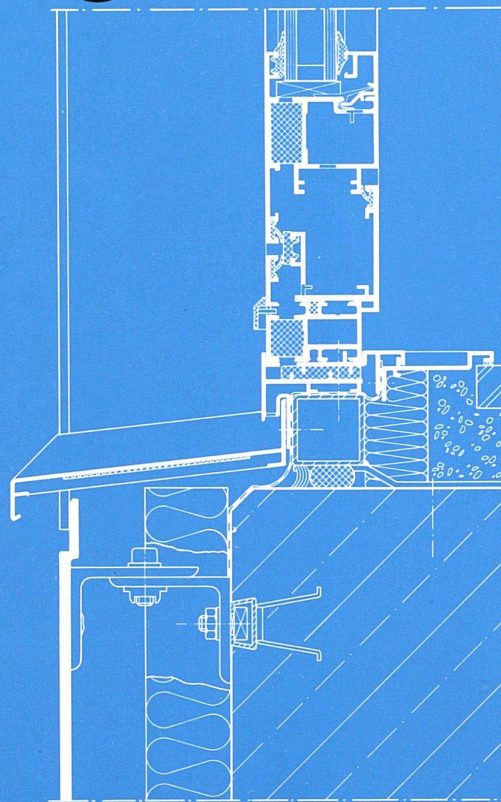

## Partner des Architekten für große Aufgaben

**OPD Datenzentrum, Hannover:**  
Ein Beispiel für eine Fassadengestaltung  
mit der wärmedämmten Aluminium-  
Konstruktion Allzweck 54 w und  
Aluminium-Platten, farbbeschichtet.