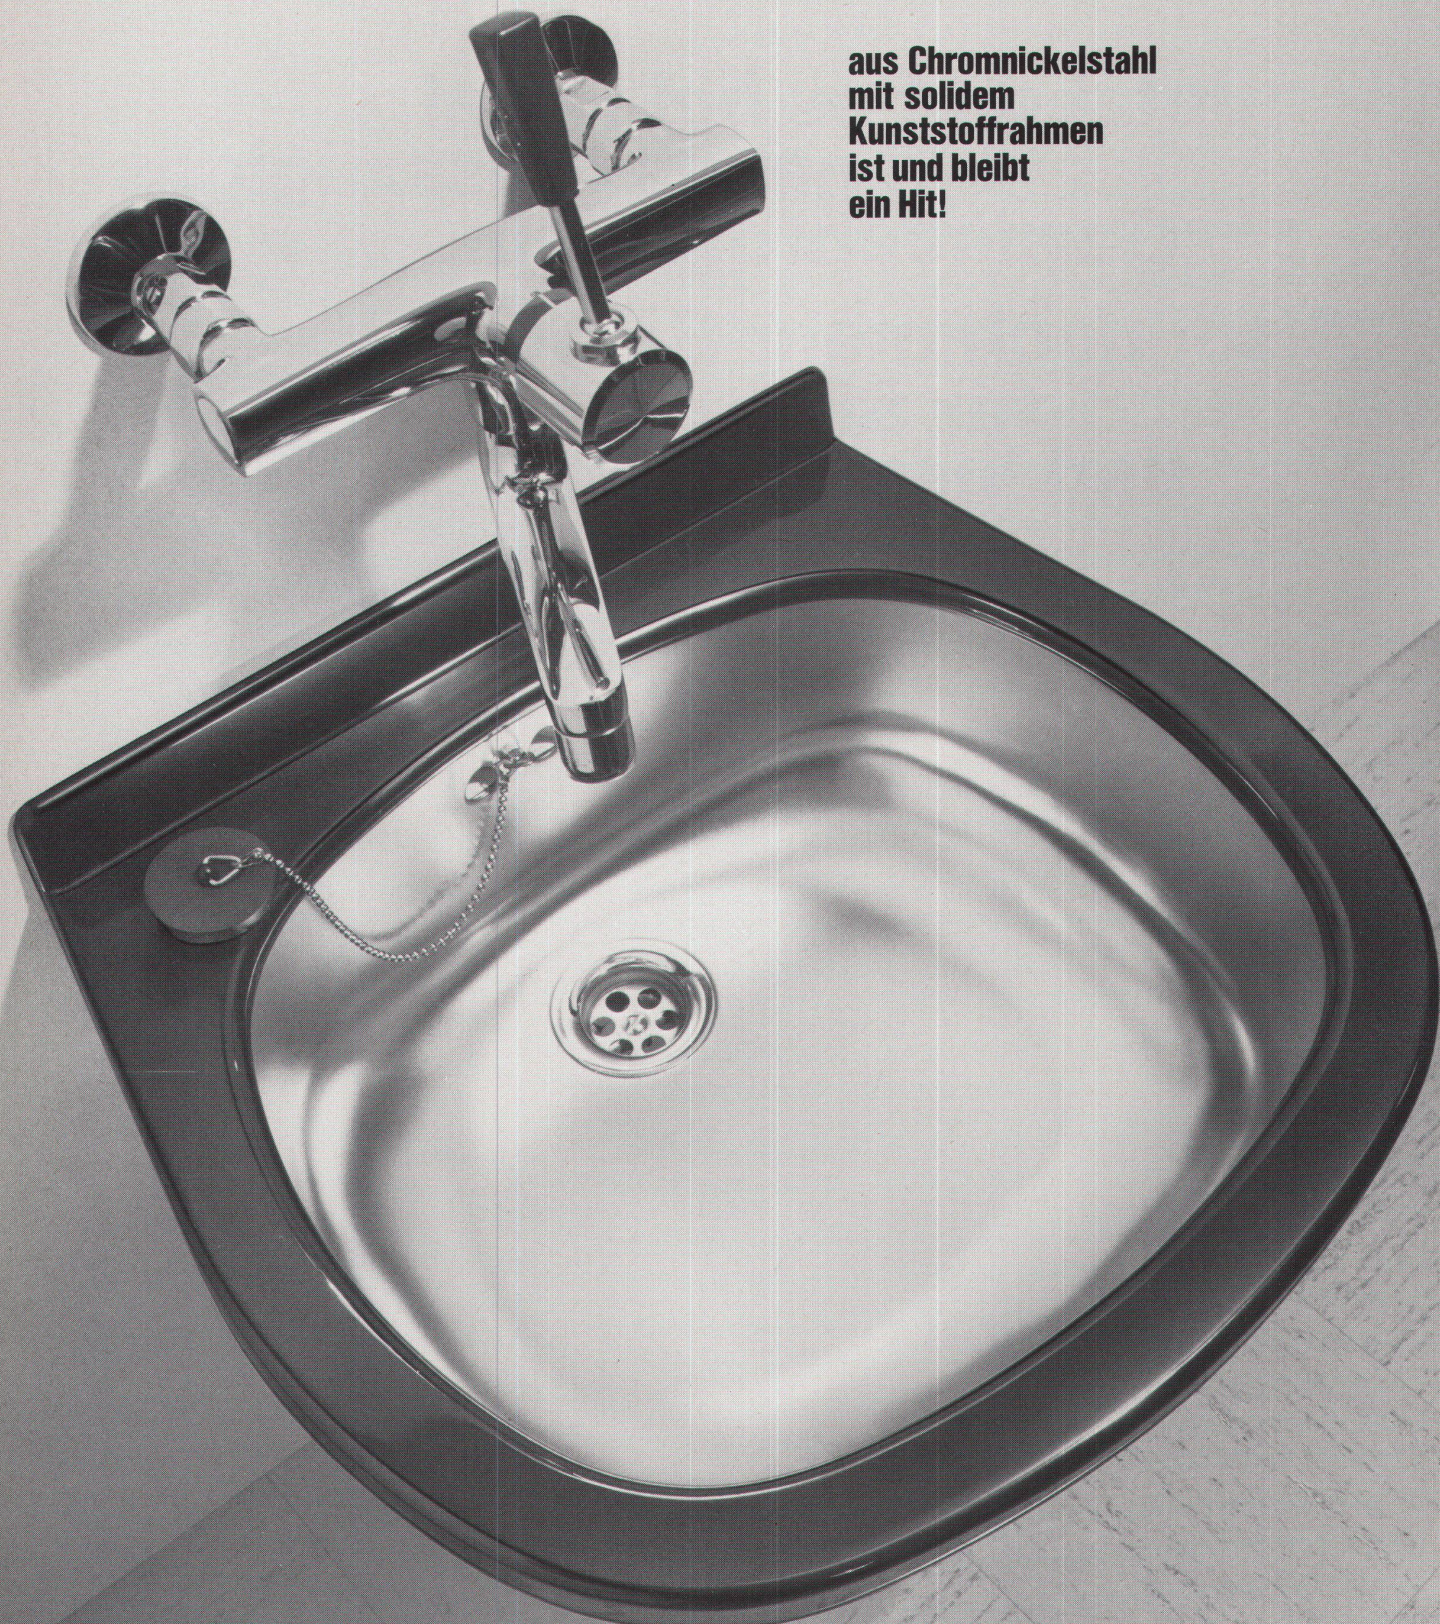

Bedarf
32 Stück/m²

Liefereinheiten
Scheiben gebunden
à 64 Stück / 48 Stück

Hard AG Volketswil

8604 Volketswil, Telefon 01/86 43 67

Der formschöne, unverwüstliche

BELINOX WASCHTISCH

aus Chromnickelstahl
mit solidem
Kunststoffrahmen
ist und bleibt
ein Hit!