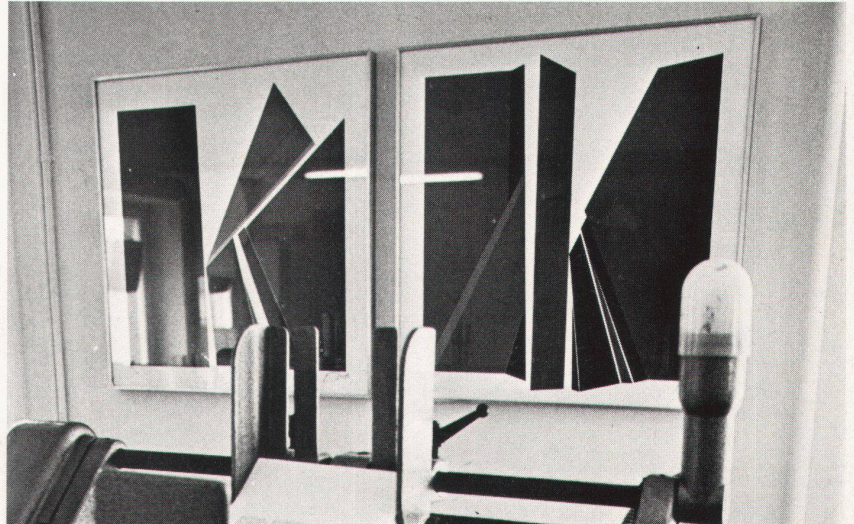

actuel

Ein Beitrag zur Belebung des städtischen Raumes

Am 1. Juli 1975 hat die Firma Waser-Druck, eine Abteilung der J.H. Waser AG, Zürich, ihr frisch renoviertes 100jähriges Haus an

der Konradstrasse Presse und Persönlichkeiten aus dem Kunstkreis vorgestellt. Das attraktive Zeichen der Renovation stellt die Fassadenmalerei dar, dessen Autor der heute als frei schaffender Künstler in Basel lebende Gido Wiederkehr ist. Die blaue, frische Farbe als Grundton in der graubraunen, düsteren Umgebung, die gelb-grün-

violetten Bänder, die die teils schön proportionierten Fassaden auflösen und den Besucher zum Eingang führen, sowie die doch nicht allzu aufdringliche Komposition sind die prägnanten Elemente der künstlerischen Gestaltung. An dieser Strasse mitten in Zürichs Industriequartier ist ein interessantes Beispiel für die Möglichkeiten der

Partizipation des Künstlers an der wahrnehmbaren Reaktivierung bestehender Bausubstanz zu sehen.

1 Das renovierte Haus an der Konradstrasse
2 Originalgraphiken, von verschiedenen Künstlern ausgestellt in den Arbeitsräumen der Firma Waser-Druck (Fotos: Werbeagentur MB & Co., Zürich)

Jetzt aktuell:

Die neue Alternative:

(für Architekten und Unterlagsbodenfirmen)

Superlite

Superlite-Staubex-Trockenschüttung

Die Vorteile:

Die Superlite-Staubex-Trockenschüttung aus körnigem, anorganischem Vulkangestein hat viele überzeugende Vorteile:

- fugenlos verarbeitbar
- wärme- und schalldämmend
- temperaturbeständig
- leichtgewichtig
- resistent gegen Ungeziefer
- unbegrenzt haltbar
- wirtschaftlich in Anschaffung und Verbrauch

Die Verarbeitung:

Lehren auslegen zur exakten Verteilung, Superlite aus Säcken aufschütten, verteilen, planeben abziehen, mit Wellkarton abdecken, Unterlagsboden aufbringen – und fertig.

Querschnitt einer Fussboden-Unterkonstruktion mit Superlite.

Die Alternative:

Die Superlite-Trockenschüttung ist die neue, preisgünstige Alternative:

- Unter Unterlagsböden aus Sand-Zement oder Guss-Asphalt
- Für Fussbodenkonstruktionen mit Rohrleitungen
- Als Höhenausgleich sowie zur technisch einwandfreien Überbrückung von auf der Rohdecke liegenden Installationsleitungen
- Als hervorragende Schalldämmung
- Für zweischalige Flachdächer in Leichtbauweise

Superlite-Beratung und Produkte durch den Fachhandel oder direkt bei:

H. Wenger, 8574 Lengwil TG
Perlite-Produkte
Telefon 072 - 75 13 13