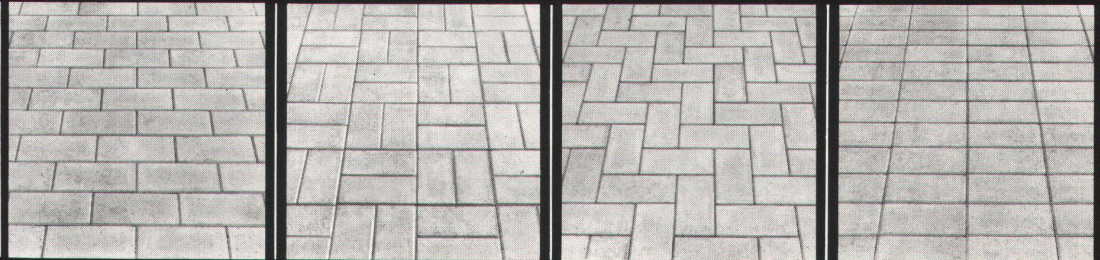

Hard AG Volketswil

8604 Volketswil, Telefon 01/86 43 67