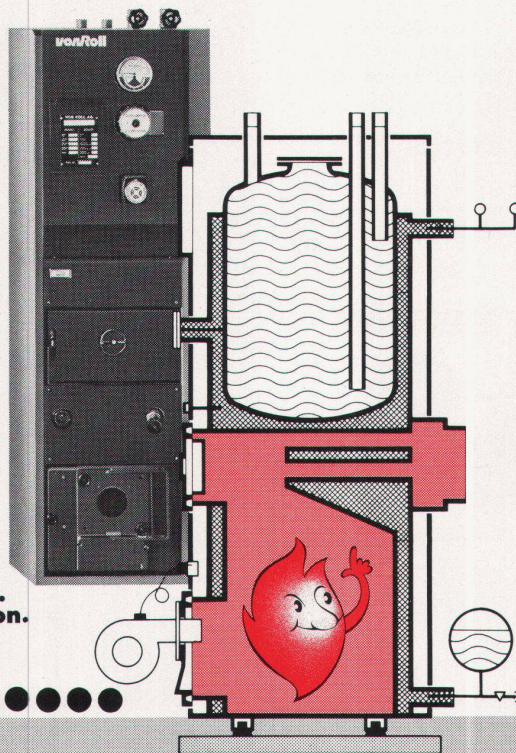

Das Öl können wir auch nicht billiger machen.

Aber das Heizen.

Rollomat TI

Leistungsbereich: 18 000 – 35 000 kcal/h

Heizen mit Öl wird immer teurer. Und darum wird der **Rollomat TI** immer aktueller. Denn er ist erstens **preisgünstig** in der Anschaffung und zweitens aussergewöhnlich **wirtschaftlich im Unterhalt**. Und das macht schlussendlich das Heizen billiger.

Und weil gerade von Öl die Rede ist: der Rollomat TI lässt sich mit wenigen Handgriffen von Öl auf feste Brennstoffe umstellen. Nur im Falle eines Falles einer weiteren Ölkrise.

Der **Rollomat TI** ist ein von Roll-Qualitäts-Erzeugnis. **Ein kompakter Heizkessel aus Stahl**. Mit einem emaillierten Warmwasserbereiter. Er enthält bereits die fertig verdrahtete Steuerung mit eingebautem Mischventil, Umwälzpumpe, Speisekabel und Brennersteckdose.

Wir senden Ihnen gerne unverbindlich Dokumentationsmaterial. Schicken Sie uns einfach den Coupon.

Er wird anschlussfertig verschalt, als komplette Einheit geliefert. Dank seiner geringen Bauhöhe und kleiner Grundrissfläche (er ist schmäler als eine 70-cm-Türe) findet er im kleinsten Raum Platz.

Wir senden Ihnen gerne technische Unterlagen.

vonRoll

von Roll AG, Sektor Heizung
4702 Oensingen
Telefon: 062 76 17 01 / 76 10 21

**von Roll-Heizkessel
von Roll-Garantie für Qualität
und Zuverlässigkeit**

Coupon

- ☐ Senden Sie mir bitte Unterlagen über den Rollomat TI.
- ☐ Ich habe Ihren neuen Heizkessel-Katalog noch nicht erhalten. Bitte senden Sie mir ein Exemplar.

Name/Firma _____

Adresse _____

PLZ _____ Ort _____

**Der neue
Heizkessel-Katalog
ist da.
Bitte anfordern.**

Coupon ausschneiden und einsenden an:
von Roll AG, Sektor Heizung, 4702 Oensingen