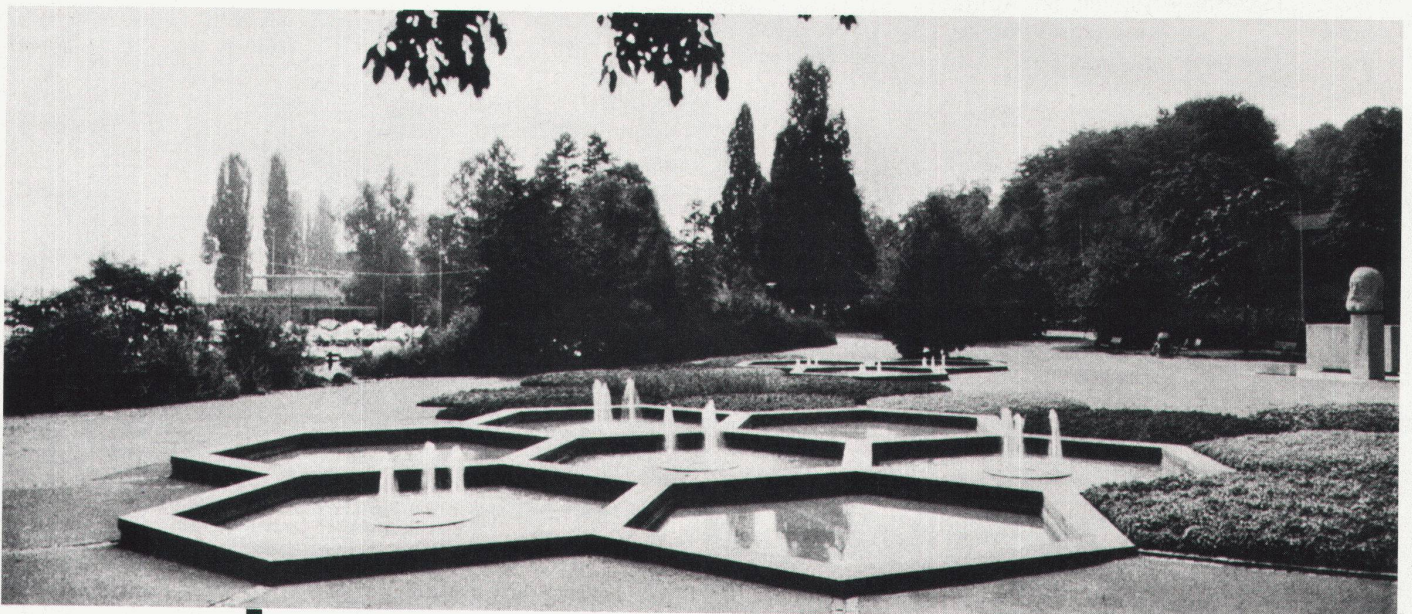

planen, bauen, pflegen

boesch
Gartenanlagen

Georges Boesch AG, Gartenbau
Eierbrechtstrasse 16, 8053 Zürich, Tel. 01/530480