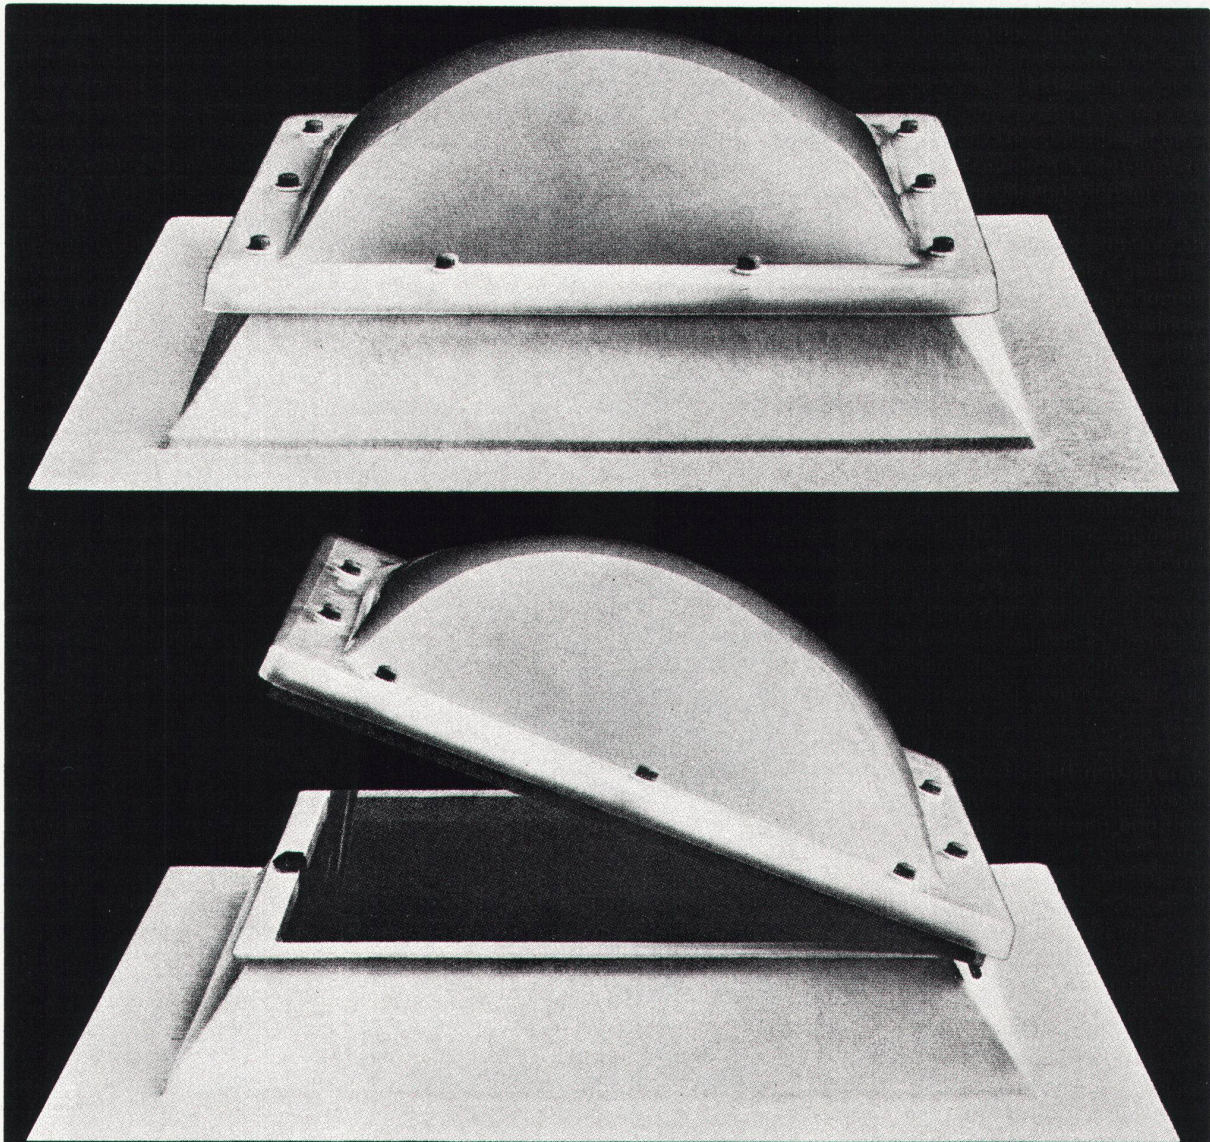

Wir leisten 10 Jahre Garantie, weil wir uns das leisten können.

Seit 1956 haben wir allein in der Schweiz über 25000 Lichtkuppeln installiert. Das sind mehr als 25000 Beweise für Dauerhaftigkeit und Qualität: bei Wind und Regen, Schnee und Sonne – das ganze Jahr hindurch.

Für CUPOLUX- und eurodome-Lichtkuppeln gibt es unzählige Anwendungs- und Kombinationsmöglichkeiten. Sie sind aus hochwertigem Acrylglas gefertigt und bilden zusammen mit dem eurobase-Aufsetzkrans eine perfekte Oberlichteinheit, die sich präzise und schnell montieren lässt. Das Ergebnis: mehr Licht und bessere

Beleuchtung zu knapp kalkulierten Preisen! Unsere Spezialisten wissen, worauf es beim Oberlichtbau ankommt. Darum werden wir auch mit Ihren besonderen Problemen fertig. Kommen Sie damit ruhig zu uns, auch mit den kleinen. Oder verlangen Sie unsere ausführliche Dokumentation.

Scherrer – Ihr Partner auf dem Flachdach.

Jakob Scherrer Söhne AG
Allmendstr. 5-7
8059 Zürich 2
Tel. 01 25 79 80