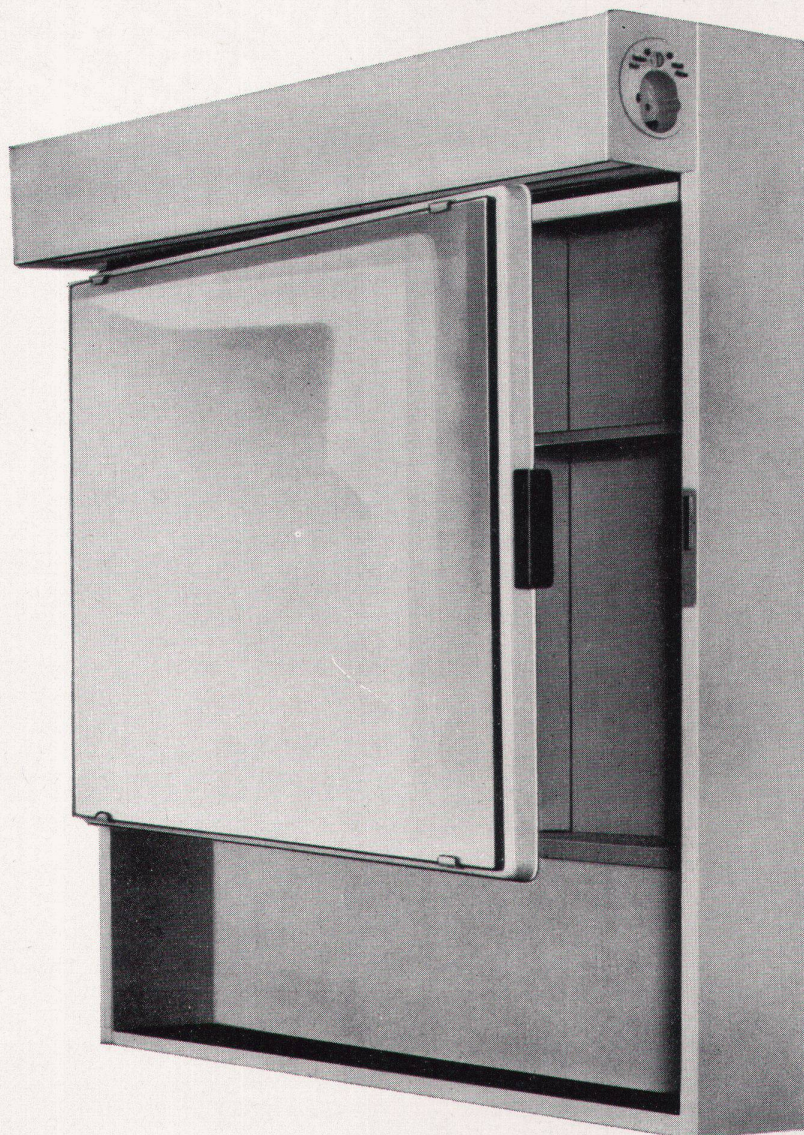

Egrostar: der einzige Toilettenschrank mit vier Montagemöglichkeiten

Der Egrostar-Toilettenschrank bringt einen bis heute einmaligen und für die Montage entscheidenden Vorteil mit: er läßt sich so montieren, wie die räumlichen Gegebenheiten es erfordern. Das heißt, die Türscharniere und die Steckdose können beide links angeordnet sein. Oder die Scharniere links und die Steckdose rechts. Oder beides rechts. Oder rechts die Scharniere und links die Steckdose. Alles, was zu tun ist, um die Schranktüre von Rechts- auf Linksöffnung (oder umgekehrt) umzuändern, sind ein paar einfache Handgriffe. Dasselbe gilt für die Steckdose. Diese verblüffend einfache und praktische Konstruktion erspart Ihnen kostspielige Lagerhaltung, Umtriebe und unnötigen Ärger. Wie alle Egro-Produkte ist auch der Egrostar stabil konstruiert und sorgfältig verarbeitet. Echte Qualität zeigt sich in den Details.

Vom Egrostar-Toilettenschrank gibt es 3 verschiedene Modelle:

Modell Nr.	Beleuchtung
9700	1×15 Watt Fluoreszenz
9705	2×15 Watt Fluoreszenz
9710	3×40 Watt Glühlampen

Der Verkauf erfolgt über den Sanitärgrößhandel.

**Egloff & Co. AG, Metallwarenfabrik
5443 Niederrohrdorf**