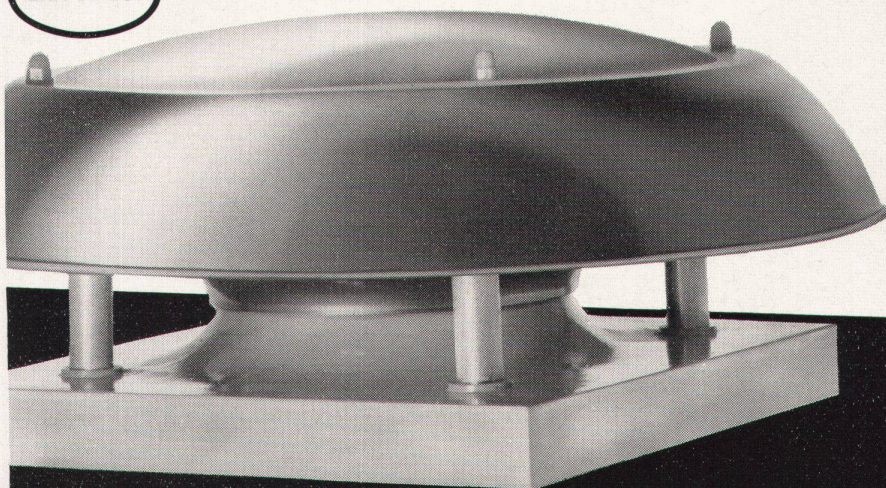

embru

Embru-Werke 8630 Rüti ZH Telefon 055/44 8 44

NEU! AWAG Radial-Drucklüfter, Gesamthöhe nur 175 mm

45/70

Erste Schweizer Dachventilatoren

AWAG

- * Ausgereifte, stabile Konstruktion, kompakte, **niedrigste**, wettersichere Bauart.
- * Hohe Luftleistung, einwandfreier Dauerbetrieb durch wartungsfreie Kugellager.
- * Stufenlose Regulierbarkeit des vollkommen gekapselten Motors.
- * Geräuscharmer, ruhiger Lauf dank 8-facher elastischer Motor-Aufhängung.
- * Maximaler Schutz der Motor- und Anschlussteile durch aerodynamische Abdeckhaube. Korrosionsfestes Material.
- * Sehr ansprechende Form, einfache Montage, äusserst günstiger Preis.