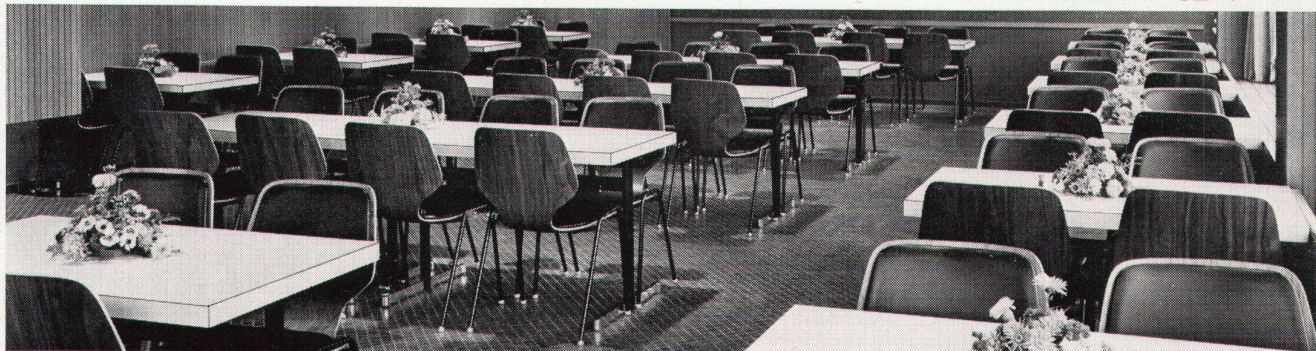

Embru-Werke, 8630 Rüti, Tel. 055/44 844
Filiale: 8026 Zürich,
Engelstr. 41, Tel. 051/23 53 13
Agence de Lausanne:
Case postale, 1000 Lausanne 19,
Chemin Vermont 14, Tél. 021/26 60 79

embru^T