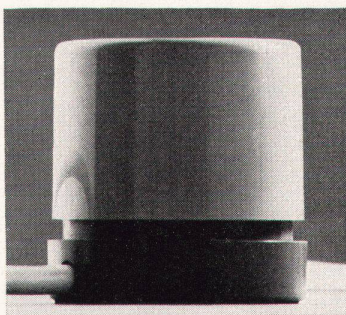

dunkel
heller
heller
heller
heller

Feller Lichtregler

Mit ihm beeinflussen Sie die Stimmung in Ihrem Heim. Ob dezente Beleuchtung oder behaglicher Dämmerchein. Sie regulieren das Licht. Ganz nach Stimmung. Auch beim Fernsehen, bei Film- oder Diaabenden, beim Arbeiten in vorgerückter Stunde, stets haben Sie das geeignete Licht. Zudem sparen Sie Strom und verlängern das Leben der Glühbirnen. Das sind nur einige der vielen Möglichkeiten, die Ihnen der elektronische Feller-Lichtregler bringt. Aber entdecken Sie selber, was alles zwischen hell und dunkel liegt.

1. Der Zwischenstecker verbindet den Lichtregler mit der Lampe.
2. Durch Antippen wird das Licht ein- oder ausgeschaltet. Drehen ermöglicht die Wahl der gewünschten Helligkeit.

Feller

Adolf Feller AG, 8810 Horgen
Fabrik elektrischer Apparate
Telefon 051 82 16 11