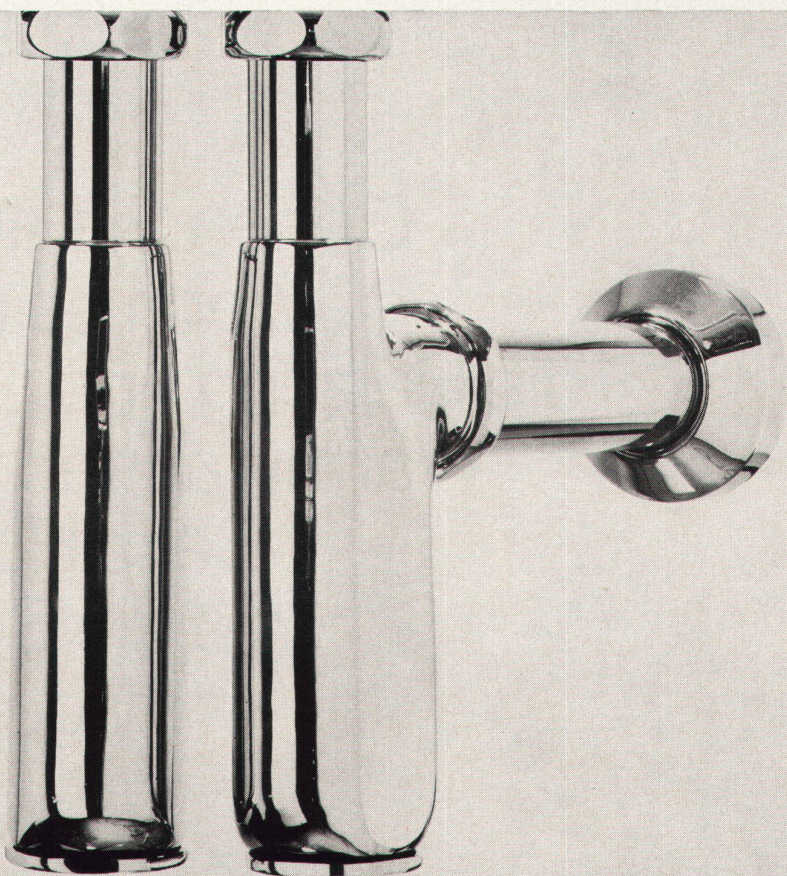

---

neuer Europa-Sifon

Neu in der Form: etwas schlanker, schlicht und funktionsgerecht. Bewährt in der Technik: hochwertig in Material und Bauart; Messing verchromt, strömungskonformer Durchfluss, einfache Montage mit Quetschring.

Der Europa-Sifon ist lieferbar in den Größen 5/4" x 5/4" und 5/4" x 1 1/2".

---

sanitas