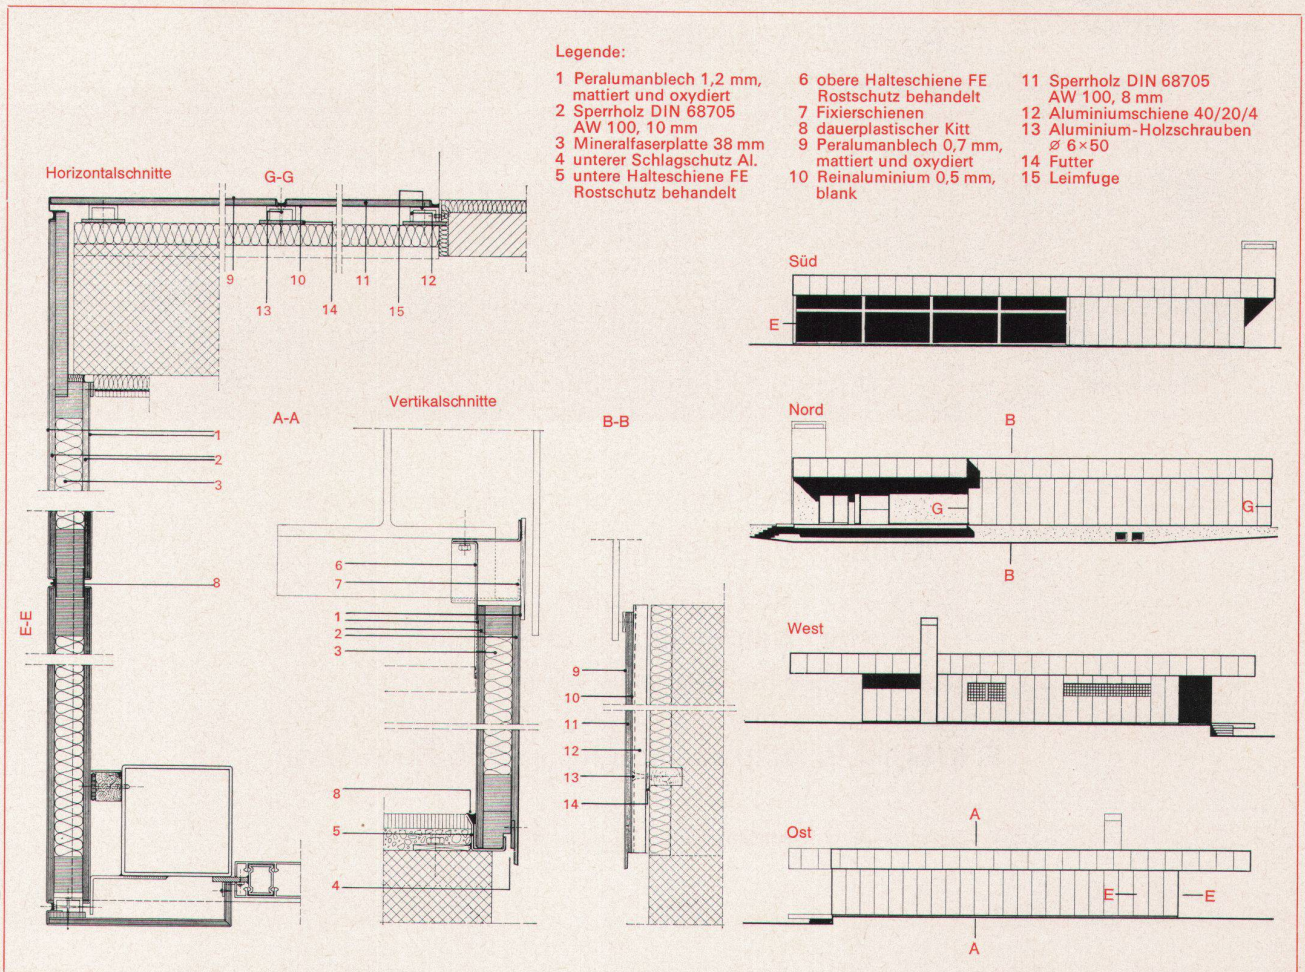

kellpax Metallbau

Keller + Co AG 5313 Klingnau Tel. 056 45 2771

Technisches Zweigbüro Zürich, Grünhaldenstrasse 6, Telefon 051 46 9977