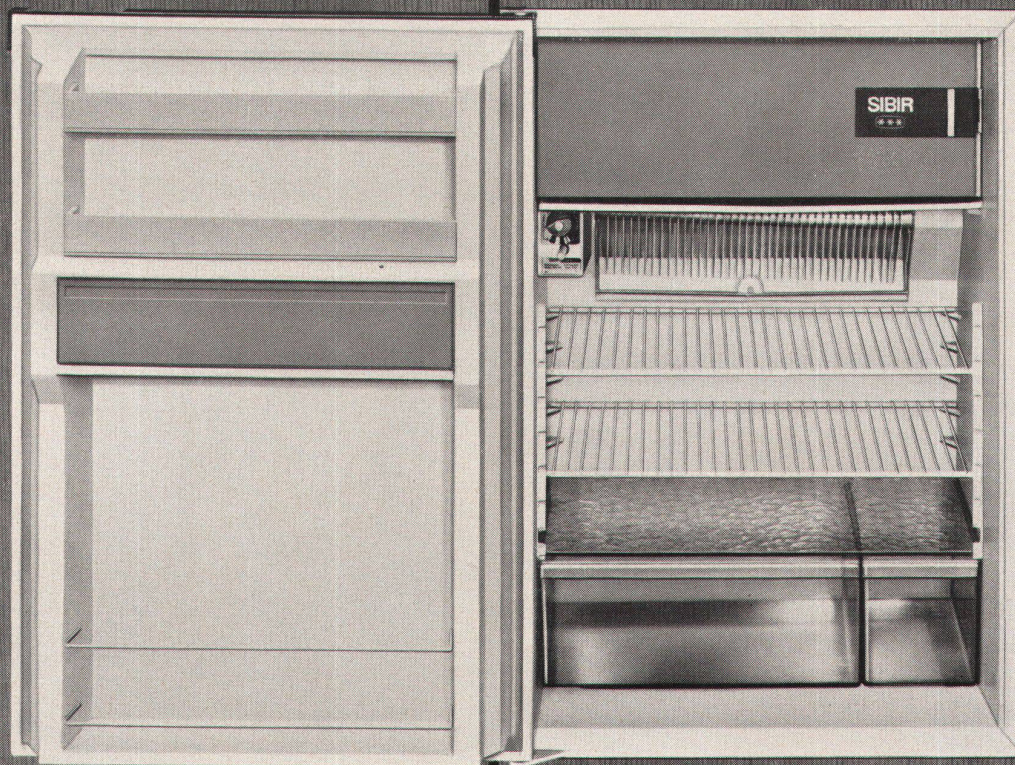

SIBIR^{***}

NORM Einbau-
Modell
150 Liter

Fr. 325.-

SIBIR löst Ihre Einbau-Probleme mit 5 Einbau-Varianten. In jede Schweizer-NORM-Küche einbaubar.

Modernster heute auf dem Markt erhältlicher Einbau-Apparat seiner Literklasse.

Selbstverständlich:
Echtes ^{***}Tiefkühlfach, vollautomatische Abtauung, Tropfwasser-Verdunstung, Beleuchtung, 2 Gemüseschubladen

5 Jahre Vollgarantie auf die Funktion **aller** Teile.

SIBIR Kühlapparate GmbH, 8952 Schlieren ZH, Telefon 051 98 84 44