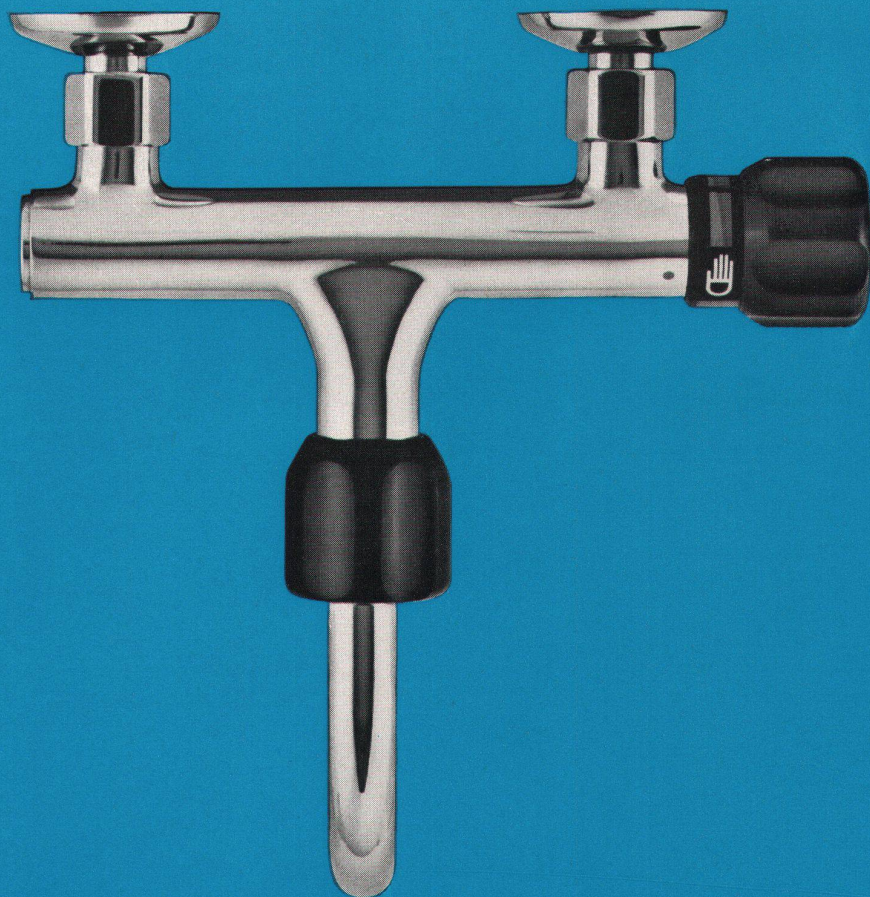

arwa

«arku-tempera»
Mischer
14420

kugler

mischt
kalt-und heiss-

wasser

Jetzt können Sie die gewünschte Temperatur und Wassermenge auch bei Druckschwankungen genau einstellen. Das ist nicht nur bequem für den Installateur, sondern schützt Sie und Ihre Kinder vor Verbrühung und vermindert den Wasserverbrauch.

Geelhaar syntolan

50 Tonnen lasten auf seinen Raupen. Betonstaub ist die einzige Spur, die nach seiner Durchfahrt auf SYNTOLAN zurückbleibt. Rückwärts geht's, die Kanten der Raupen greifen beinahe wie Stanzmesser ein. SYNTOLAN hält. Vorwärts, rückwärts, aufwärts, abwärts, anhalten, anfahren. SYNTOLAN gibt nicht nach. Ein alter Panzerkenner meint: «Asphalt wäre längst zerrissen. Warum eigentlich wird das schweizerische Strassennetz nicht mit SYNTOLAN ausgelegt?»