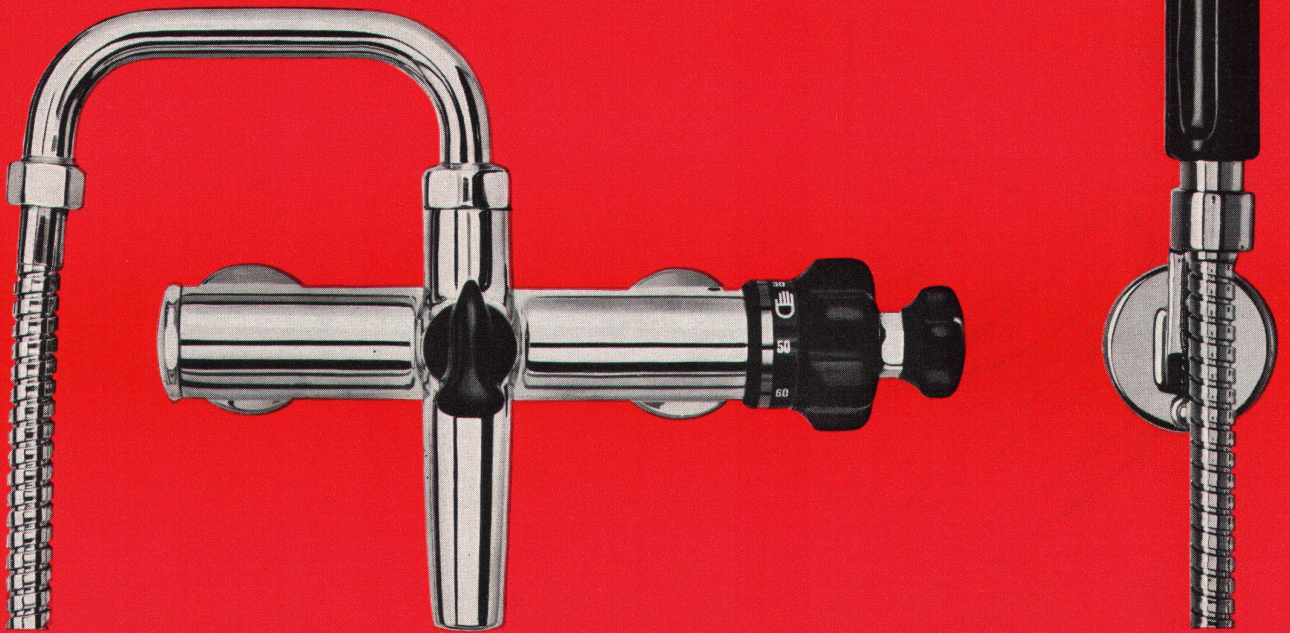

«arwa-therm» Badebatterie 12100

**mischt
automatisch
kalt-und heiss-**

wasser

Das heisst für Sie:
mit einer Handbewegung genau die
gewünschte Temperatur und Wasser-
menge einstellen.

Das ist automatische Warmwasser-
Ersparnis.