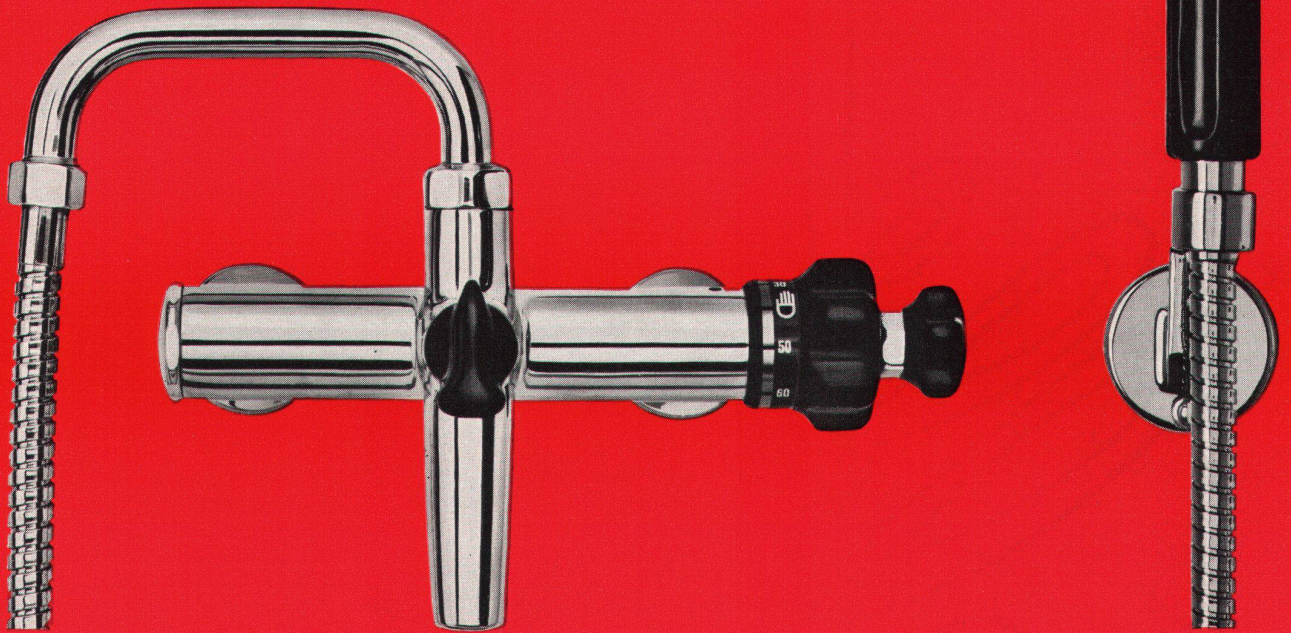

«arwa-therm» Badebatterie 12100

**mischt
automatisch
kalt-und heiss-**

wasser

Das heisst für Sie:
mit einer Handbewegung genau die
gewünschte Temperatur und Wasser-
menge einstellen.

Das ist automatische Warmwasser-
Ersparnis.