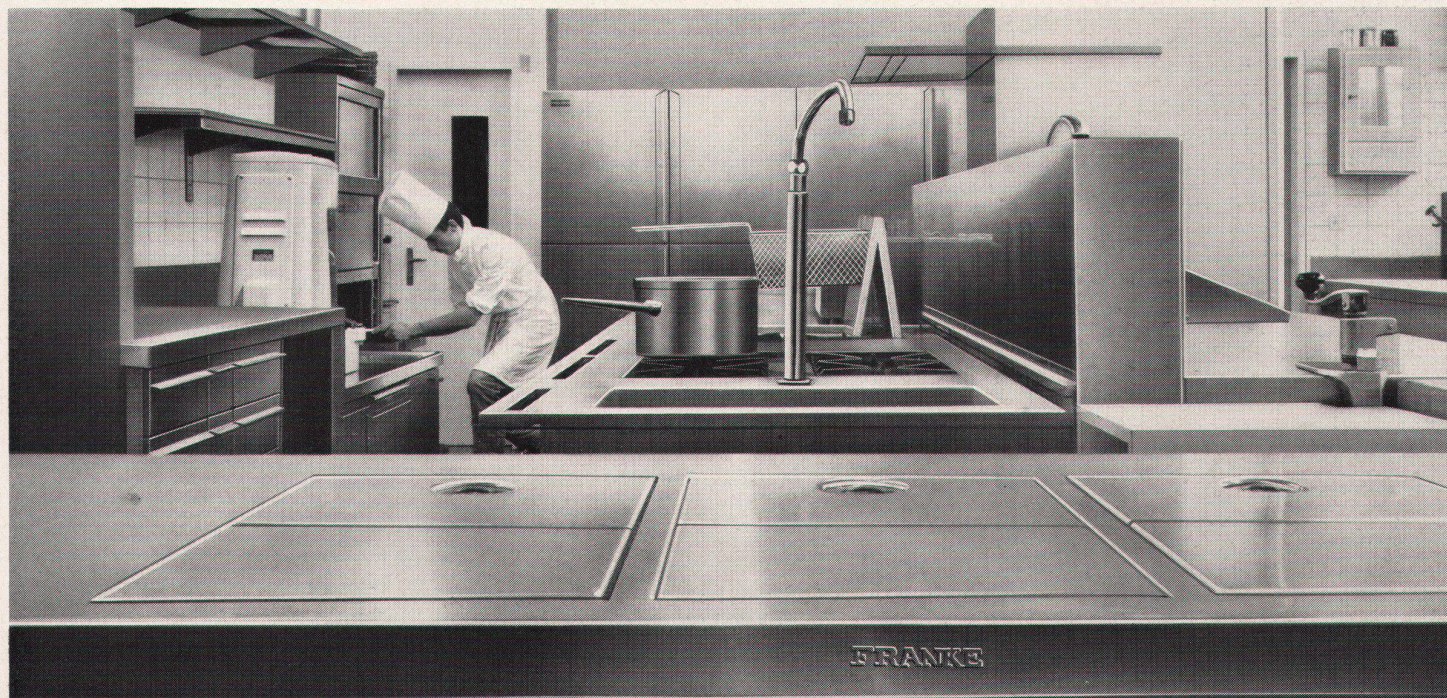

FRANKE

der führende Verarbeiter von Chromnickelstahl

Walter Franke AG
4663 Aarburg/Schweiz
Telefon 062/41 21 21

Besuchen Sie uns an der MUBA, Halle 13, Stand 225

XLIII