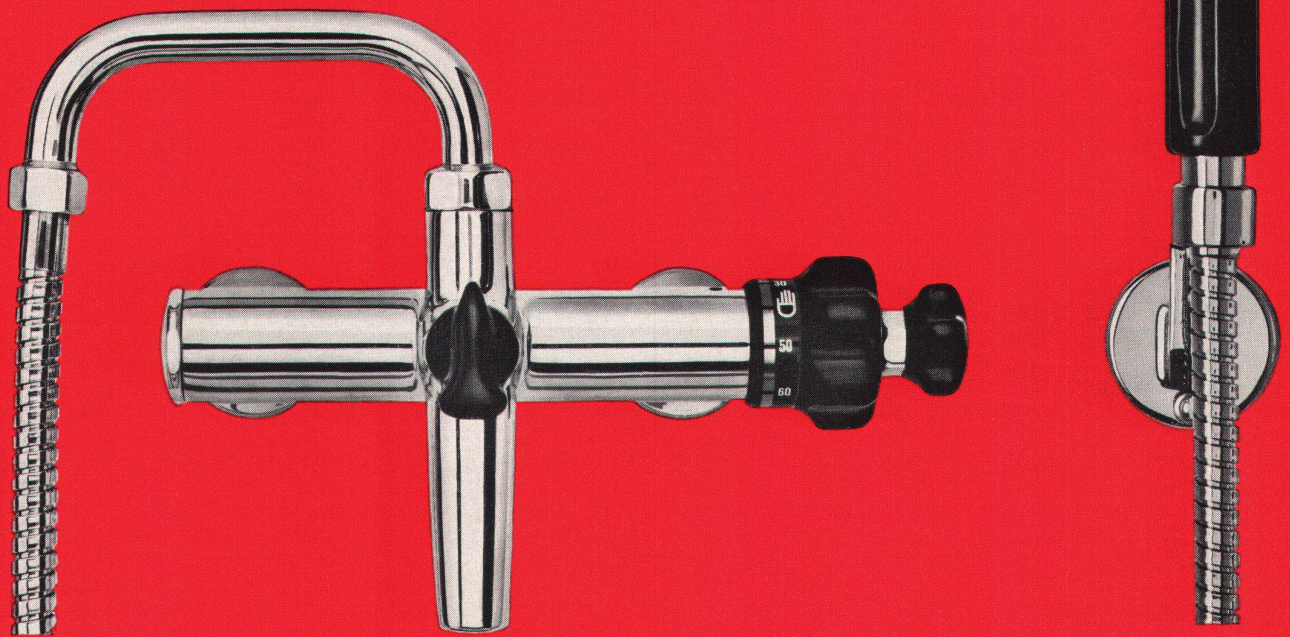

«arwa-therm» Badebatterie 12100

**mischt
automatisch
kalt-und heiss-**

wasser

Das heisst für Sie:
mit einer Handbewegung genau die
gewünschte Temperatur und Wasser-
menge einstellen.

Das ist automatische Warmwasser-
Ersparnis.

Und für den Fachmann:
Anschluss wie eine Normalbatterie.
Ohne Rückschlagventile, ohne
Verteuerung der Installation.

Bitte verlangen Sie Informations-
material.

Armaturenfabrik Wallisellen AG

**Neue Winterthurerstrasse 120
8304 Wallisellen
Telefon 051 93 31 77**

«arwa-therm» Mischautomaten
sind mit der «Guten Form» 1967
ausgezeichnet.

Verkauf durch den Sanitär-
Fachhandel.

arwa