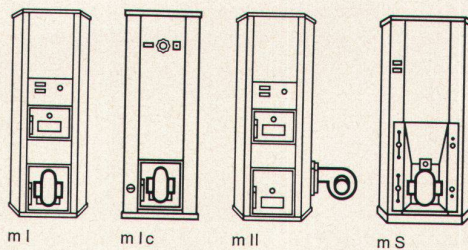

Recht hat er!

Und weil er dreimal recht hat, lohnt es sich, auf einer Installation mit Pieren-Apparaten zu beharren. Auch für Sie!

Da ist einmal der Heizkessel. Je nach Grösse des Gebäudes und nach Bedarf werden Sie als gute Heizungsfirma einen Hochleistungs-Kessel meteor S oder sogar einen meteor SL mit Batterieboiler vorschlagen. Einen meteor I compact mit eingebautem Mischer, Umwälzpumpe und elektronischer Regelung oder einen Doppelbrand-Heizkessel meteor II.