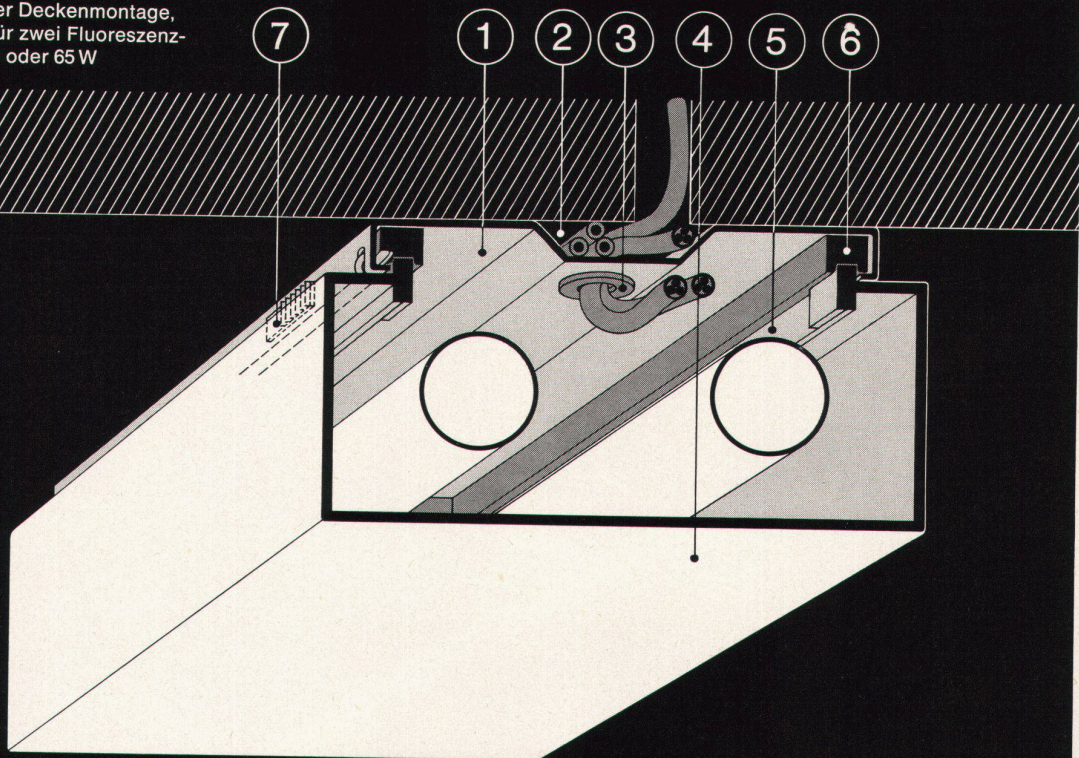

Staubgeschützte Aufbauleuchte
für Wand- oder Deckenmontage,
Typ 388 stx, für zwei Fluoreszenz-
lampen 20, 40 oder 65 W

Stimmt:
diese staubgeschützte
Aufbauleuchte
erhalten Sie auch bei der
Firma X oder Y

.....**S**timmt aber doch nicht ...
denn diese «Fluora»-Leuchte hat

- eine Grundplatte ① mit durchgehendem Installationskanal ② und ausbrechbarer Leitungseinführung auf den Stirnseiten (was besonders bei Stranganordnungen die Arbeit erleichtert und Zeit und Montagekosten spart);
- Membrantüllen ③ als staubsichere Kabeldurchführungen;
- eine formschöne ... und formbeständig gebaute Abdeckung ④ (mit allseitiger Randverstärkung durch einen hochgestellten Steg ⑤), welcher die Leuchte an allen Punkten gleichmässig satt abschliesst, ohne die

grosszügig dimensionierte elastische Dichtung ⑥ stark zu belasten und zu ermüden);

● und dazu sichere, mühelos bedienbare Riegelverschlüsse ⑦, an denen die Abdeckung abgeklappt werden kann;

Apropos Abdeckung: Sie ist aus opalisiertem Acrylglas von durchgehend gleicher Dicke und Festigkeit, nach unserem eigenen Verfahren scharfkantig gebogen (ein Verfahren, das uns erlaubt, Abdeckungen unabhängig von starren Werkzeugen in jeder Form und Grösse herzustellen ... auch nach Ihren Massangaben).

Noch mehr über Leuchten dieser Bauart, oder über das vielseitige «Fluora»-Leuchtenprogramm ganz allgemein, erfahren Sie aus unserem neuesten, ausführlichen Katalog ... oder noch besser von unserem lichttechnischen Beratungsdienst. Beides steht unentgeltlich zu Ihrer Verfügung.

Fluora

Spezialfabrik für Fluoreszenzleuchten,
9102 Herisau, Tel. 071/51 23 63