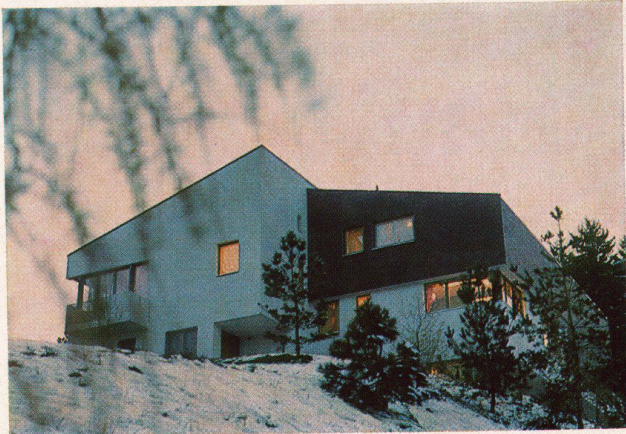

***Hier sehen Sie den Vental. Ein ausgezeichnete
Lamellenstoren: mit dem Prädikat «die gute Form»,
weil er gut aussieht (und sich ausgezeichnet in
die Fassade einordnet). Wenn Sie nach gut geformten
Baulementen suchen: Lamellenstoren Vental®.***

Name: _____

Stellung: _____

Adresse: _____

Firma: _____

EIN HAUS NACH MASS...

... individuell gestaltet ... vom Dach bis zum Keller ... dazu Bodenbeläge, die passen ...
BW-Bodenbeläge!

Im Wohnzimmer (1) z. B. entschied man sich für BW-Parkett Domino Ulme, nicht nur wegen der eigenwillig dekorativen Harmonie des Holzes, sondern weil Parkett auch nach 10 Jahren noch ein anspruchsloser, pflegeleichter und schöner Bodenbelag ist.