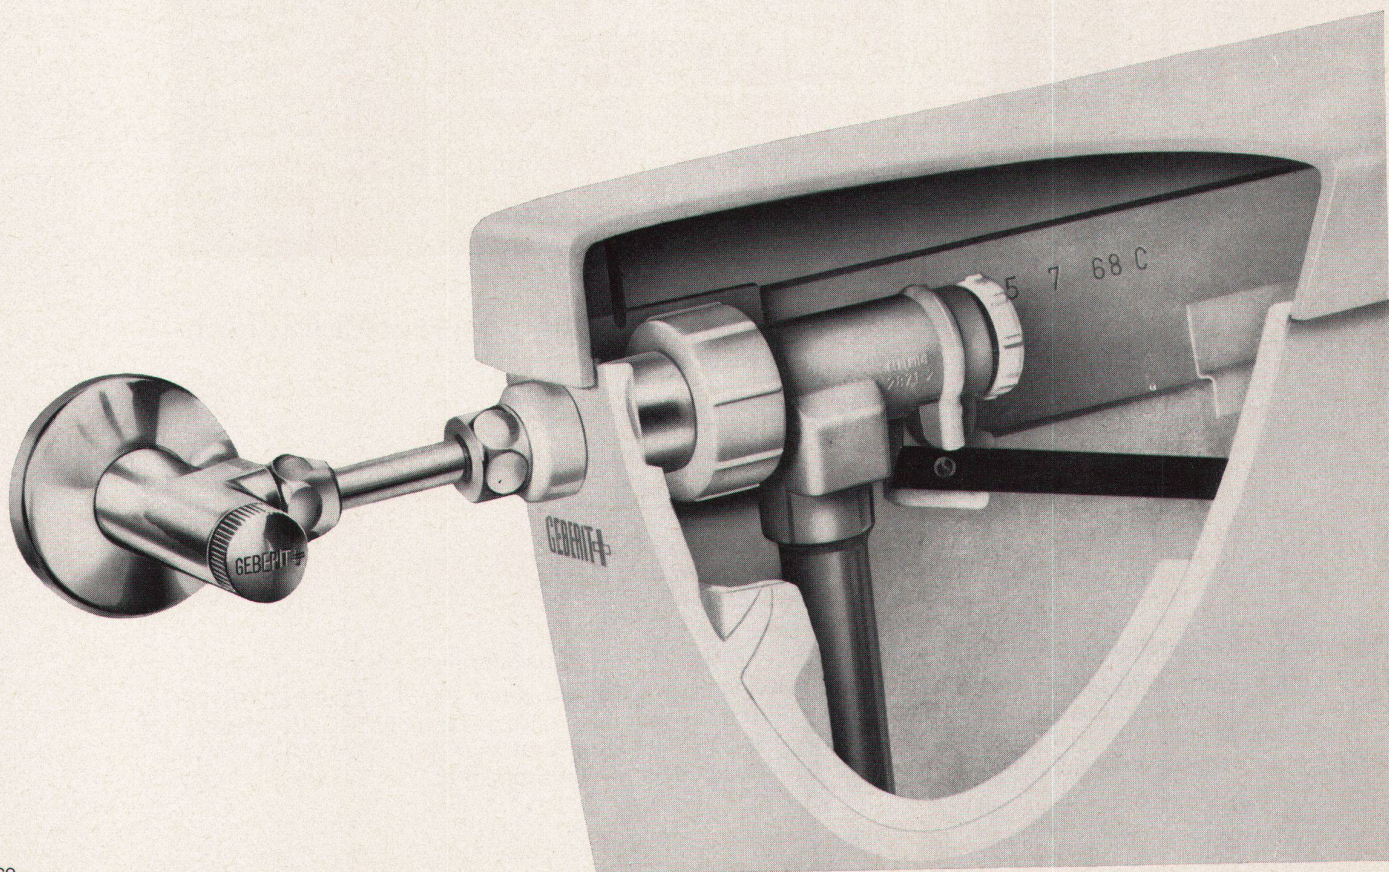

Was bisher nur auf Sonderwunsch und damit zu Mehrkosten möglich war, das geben wir jetzt dem GEBERIT-Spülkasten serienmässig und ohne Mehrpreis mit. Die Schwitzwasser-Isolation macht ihn – den Geräuscharm – noch leiser: 26–27 db (A) leise*, und das bei einer Füllzeit von nur 60 Sekunden. Erstaunlich auch die

grosse Spülleistung: 2,8 l/s. Und sprichwörtlich die Betriebssicherheit.
*Nach DIN 52218 entsprechen 26 db (A) einem Flüsterton.

GEBERT + CIE Armaturen- und Apparatefabrik
8640 Rapperswil am Zürichsee
Tel. 055 2 03 44 Telex 75625

GEBERIT

Isolation mit Doppeleffekt

GEBERIT – der erste Spülkasten mit serienmässiger
SCHWITZWASSER-Isolation