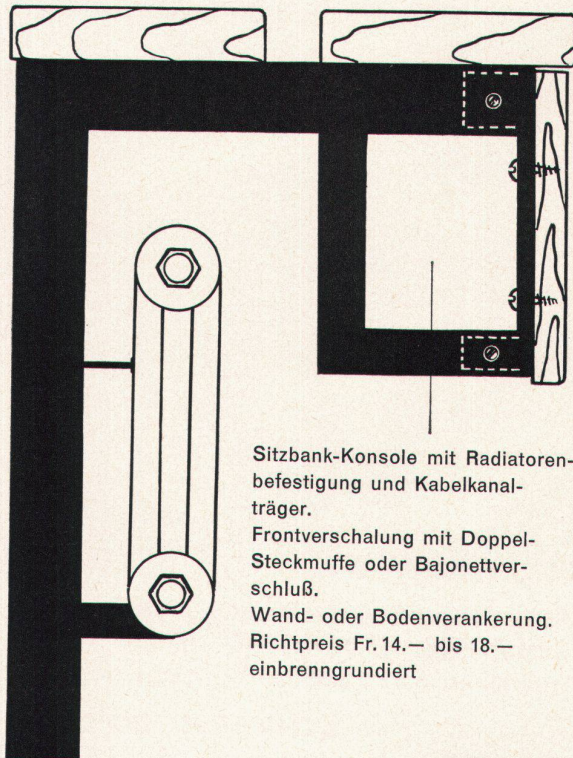

Einige Beispiele!

Sitzbank-Konsole mit Radiatoren-
befestigung und Kabelkanal-
träger.
Frontverschalung mit Doppel-
Steckmuffe oder Bajonettver-
schluß.
Wand- oder Bodenverankerung.
Richtpreis Fr. 14.— bis 18.—
einbrenngrundiert

Alle Konsolenprobleme
lösen wir Ihnen mit
Vergnügen!