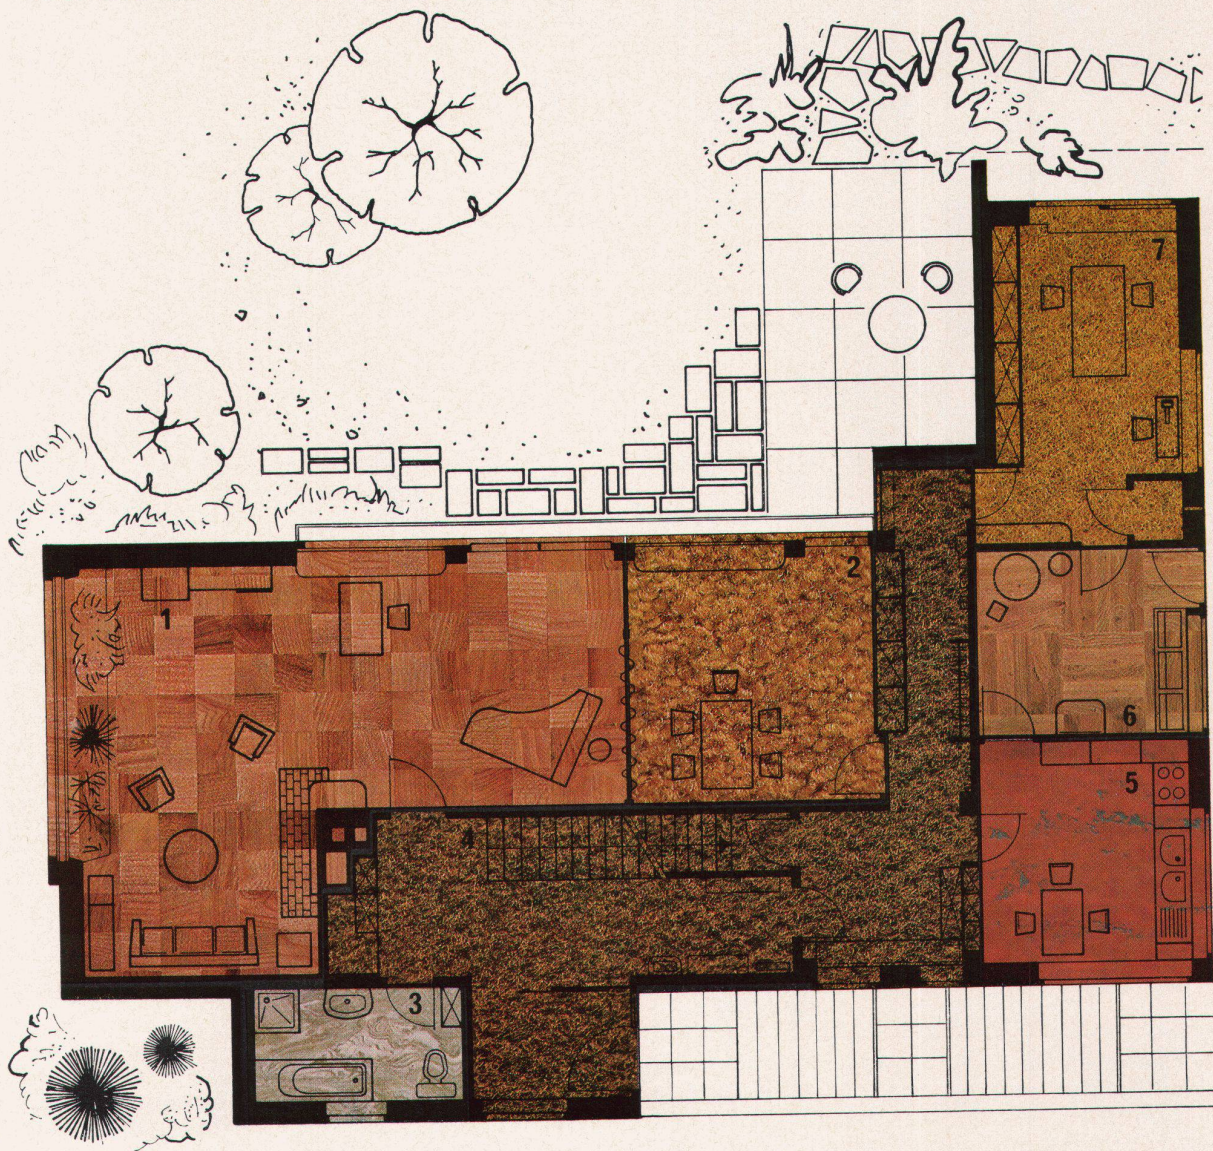

Name: _____

Stellung: _____

Adresse: _____

Firma: _____

EIN HAUS NACH MASS...

... individuell gestaltet ... vom Dach bis zum Keller ... dazu Bodenbeläge, die passen ...
BW-Bodenbeläge!

Im Wohnzimmer (1) z. B. entschied man sich für BW-Parkett Domino Ulme, nicht nur wegen der eigenwillig dekorativen Harmonie des Holzes, sondern weil Parkett auch nach 10 Jahren noch ein anspruchsloser, pflegeleichter und schöner Bodenbelag ist.