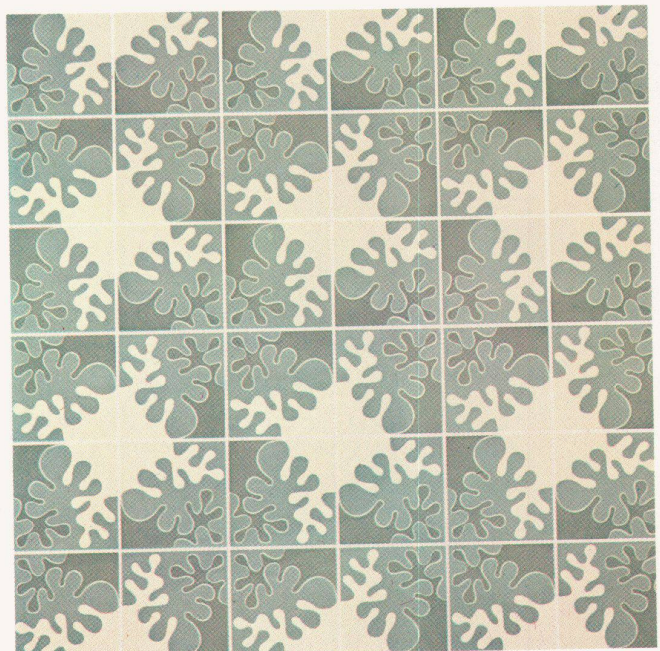

No. 1882

Beide Serien sind eigenwillige Schöpfungen und interessante Gestaltungselemente in der Hand des Architekten. Dekor-Wandplatten eignen sich für Badezimmer, Küchen, Toilettenräume, Cheminées, Eingangshallen, Treppenhäuser, Hotelzimmer, Restaurationsbetriebe, Bars usw.

Wir liefern unsere Dekor-Wandplatten ausschliesslich mit glasierten Kanten, darum problemlose Abschlüsse des Belages.

Les deux séries représentent des bases de créations propres et d'éléments de configuration intéressants dans la main de l'architecte. Ces deux décors sont conçus spécialement pour: salles de bains, cuisines, toilettes, cheminées, halls d'entrée, cages d'escalier, chambres d'hôtel, restaurants, bars etc.

Nous livrons nos carreaux décorés exclusivement avec bords émaillés, ne posant aucun problème de finition du revêtement mural.

Le due serie danno all'architetto possibilità di creazioni personali e interessanti elementi di espressione figurativa in ambienti come: sale da bagno, cucine, servizi igienici, camini, atrii, scale, camere d'albergo, ristoranti, bar ecc. Le nostre piastrelle decorate sono fornite esclusivamente con spigoli smaltati, ciò che elimina il problema dei raccordi alle pareti.