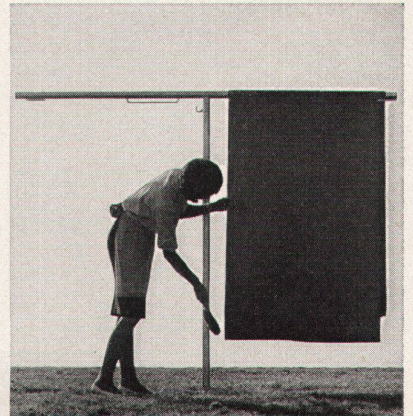

Verkauf durch den Sanitär-Gross-
handel.

arwa

Stufenlos verstellbar

längs des Standrohrs, von bodentief bis über Kopfhöhe, ist nur der Gölz-Wäscheschirm «Seilspinne». Ein neuer

Prospekt orientiert Sie ausführlich über seine vielen weiteren Vorteile, über unsere Wäschehängen und Teppichklopfanlagen. Verlangen Sie ihn unverbindlich bei