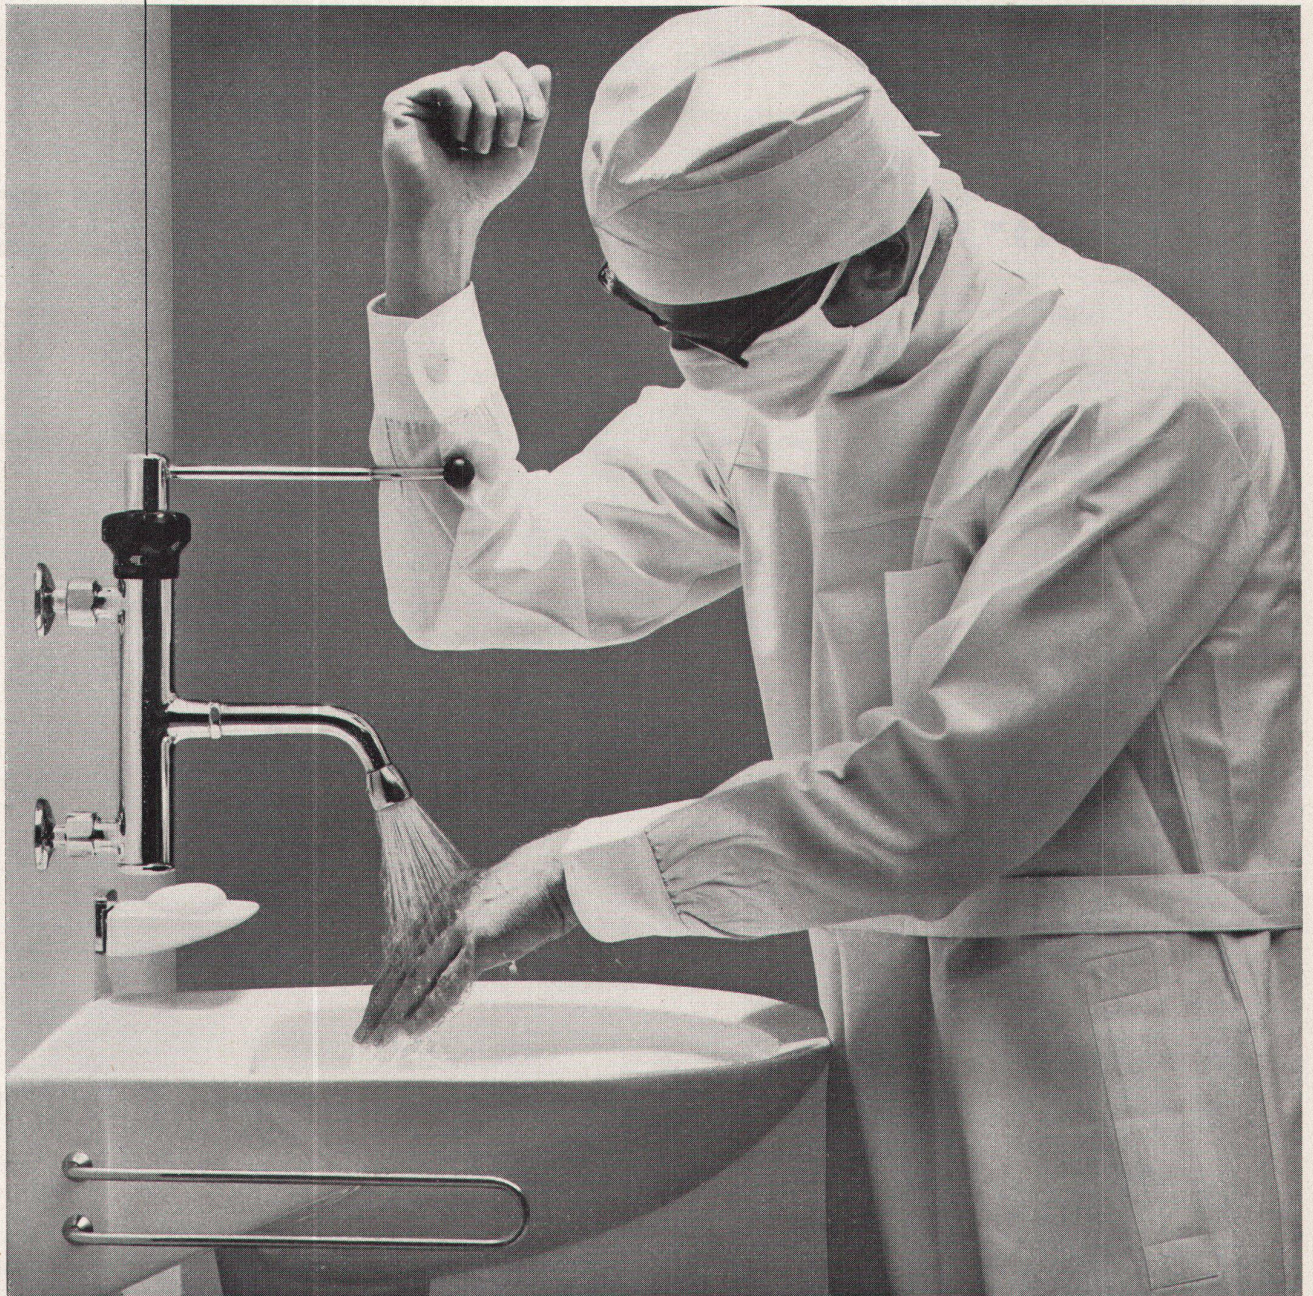

**Automatisches Wassermischen mit
«arwa-therm» Mischautomaten, ein Fortschritt
im Dienste des modernen Menschen.**

**«arwa-therm» Ärztebatterie
12800 3/8", 1/2"**

mit Armhebel, mit Mundstück oder
Variante Wechselbrause.

Hygienisch einwandfrei lässt sich die
«arwa-therm» Ärztebatterie
betätigen. Ein Druck mit dem Ell-
bogen genügt.

Armaturenfabrik Wallisellen AG
Neue Winterthurerstrasse 120
8304 Wallisellen
Telefon 051/93 31 77

Verkauf durch den Sanitär-Gross-
handel.

arwa