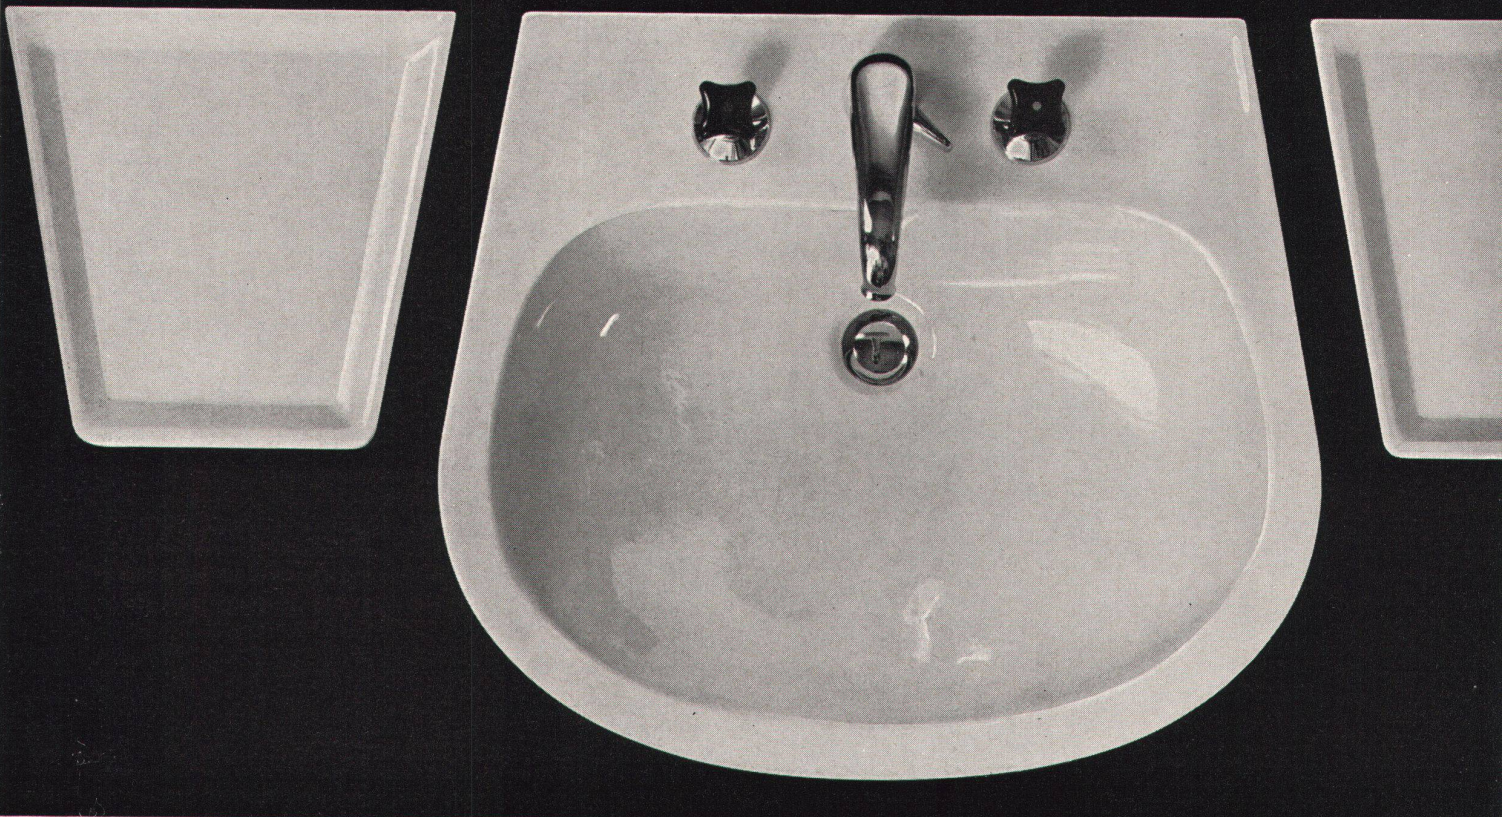

Formschöne Zwei- oder Dreifach-Aufputz- kombinationen

Eleganter als das Aneinanderreihen von Einzelapparaten ist die Verwendung der zweckmässigen und rasch montierbaren Zwei- und Dreifach-Kombinationen für Aufputz.

Carina wurde mehrfach von der Jury der Schweizer Mustermesse mit «der guten Form» ausgezeichnet. Carina ist aus edlem Argovit-Sanitär-Porzellan gefertigt und besticht durch seine elegante, zeitgemässe Linienführung. Carina-Tablare – zum Waschtisch passend – vergrössern zweckdienlich die Abstellfläche. Carina ist in weiss und verschiedenen Unifarben, aber auch zweifarbig lieferbar. Der sanitäre Fachhandel wird Ihnen Carina gerne vorführen.