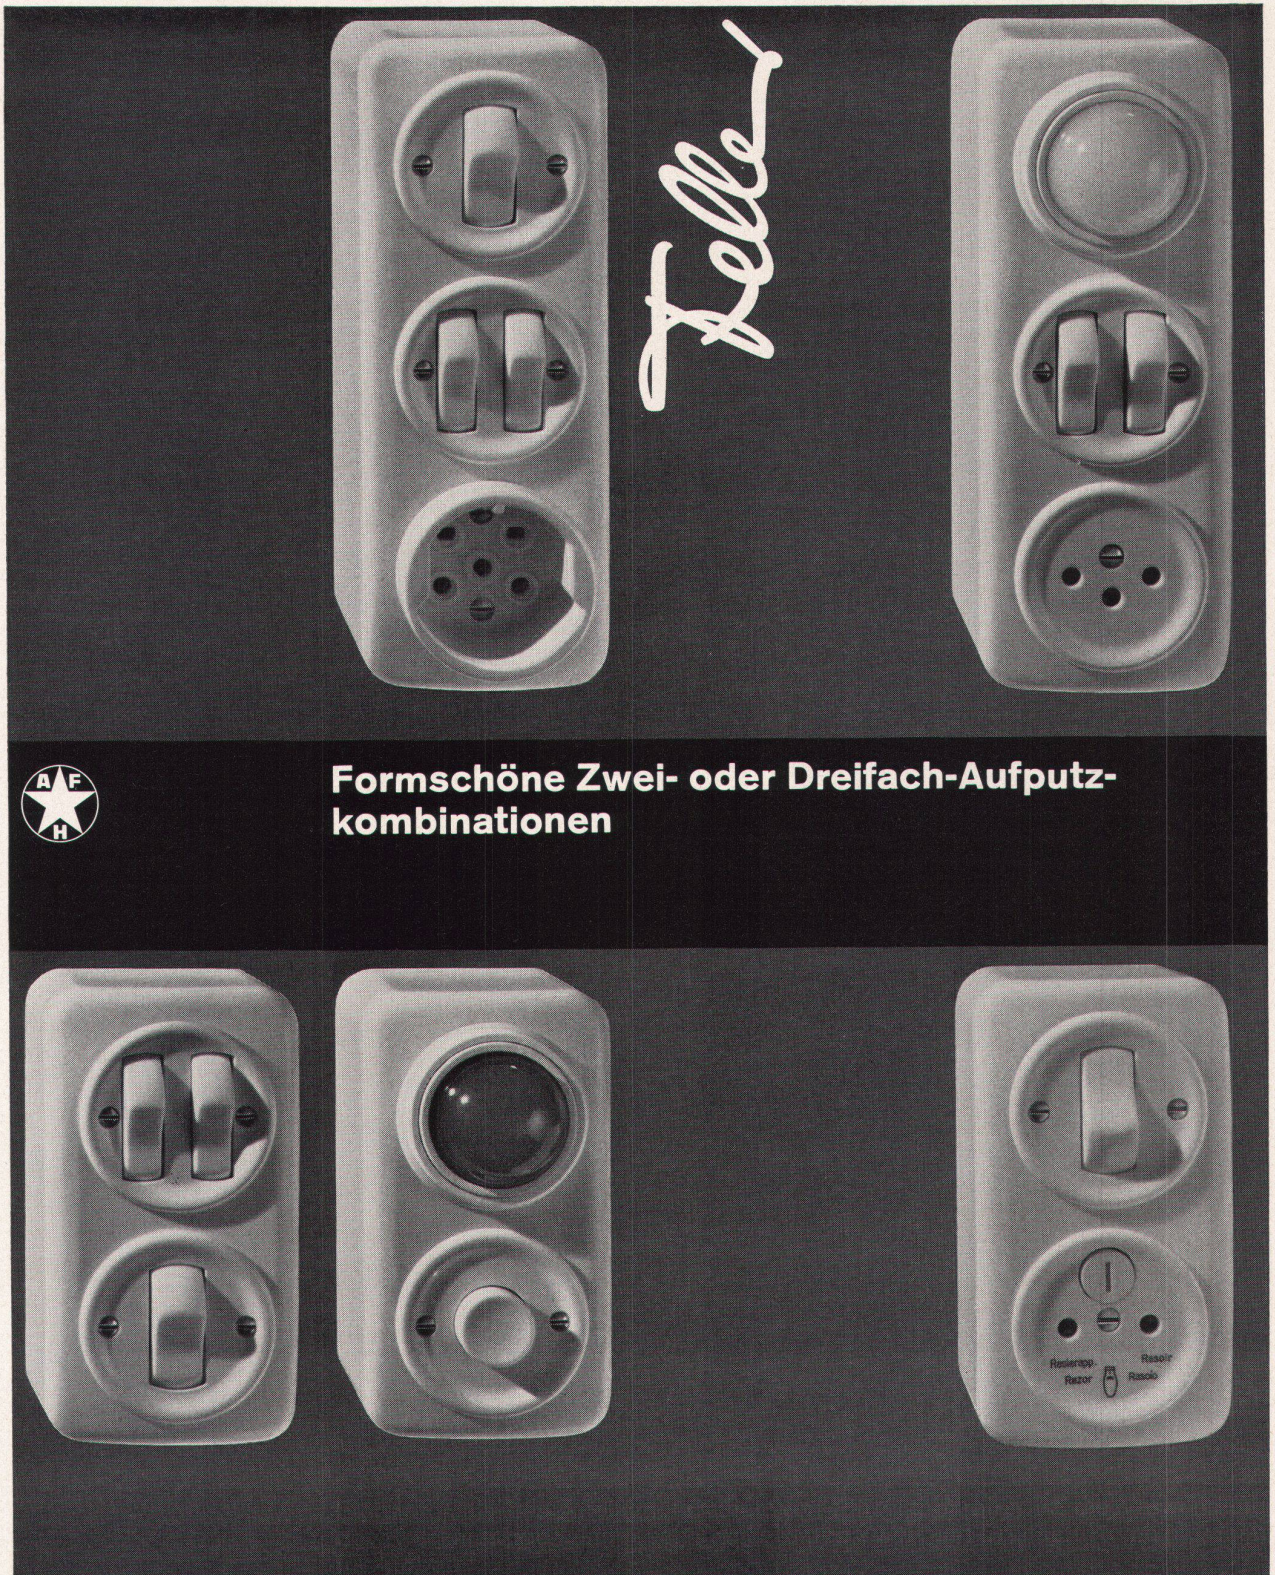

Formschöne Zwei- oder Dreifach-Aufputz- kombinationen

Eleganter als das Aneinanderreihen von Einzelapparaten ist die Verwendung der zweckmässigen und rasch montierbaren Zwei- und Dreifach-Kombinationen für Aufputz.

Carina wurde mehrfach von der Jury der Schweizer Mustermesse mit «der guten Form» ausgezeichnet. Carina ist aus edlem Argovit-Sanitär-Porzellan gefertigt und besticht durch seine elegante, zeitgemässe Linienführung. Carina-Tablare – zum Waschtisch passend – vergrössern zweckdienlich die Abstellfläche. Carina ist in weiss und verschiedenen Unifarben, aber auch zweifarbig lieferbar. Der sanitäre Fachhandel wird Ihnen Carina gerne vorführen.