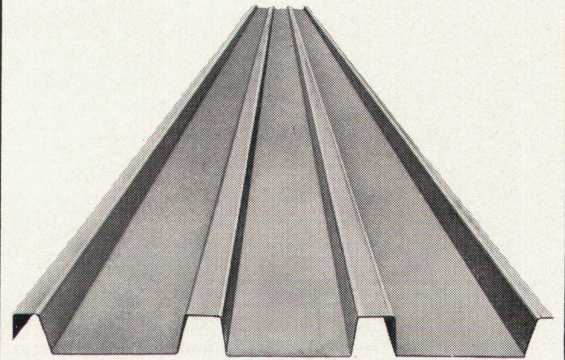

Ihr zuverlässiger Partner im Baufach Metallbau AG Zürich

Anemonenstr. 40,
8047 Zürich,
Tel. 051/521300

norm[®]

Vicora[®]

für Sonnenstoren

Sonnen- und Allwetterstoren aus Vicora sind wasserundurchlässig und sehr witterungsbeständig. Vicora (Polyestergarn) ist zudem erstaunlich reissfest. Die leuchtenden Farben sind in hohem Masse lichtecht. Die cremefarbene Unterseite lässt das Licht angenehm durchscheinen. UV-Strahlen-Durchlässigkeit unter 0,1%. Verlangen Sie ausführliche Angaben bei

Intermanufaktur ag

Bodmerstr. 14, Postfach 409,
CH-8027 Zürich, Tel. (051) 25 59 30 / 31, Vertretung
der Firma J. H. Benecke GmbH, Vinnhorst b. Hannover, Deutschland

Profil-Blech für Hochbau

Unsere Liste 44/101 über profilierte Hochbau-Bleche enthält 44 Typen mit total 156 Sorten für alle Arten von Dächern, Decken und Wänden.