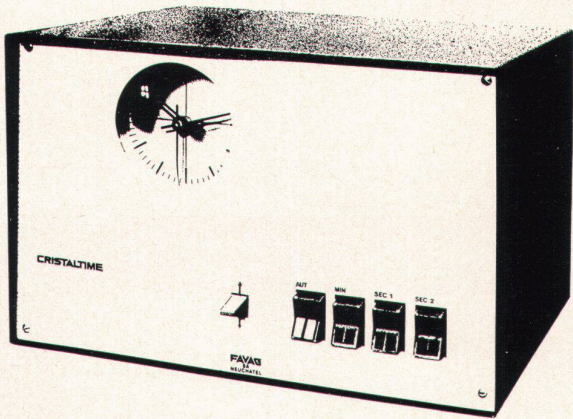

CRISTALTIME

CRISTALTIME

FAVAG AG, seit über 100 Jahren in der elektrischen Zeitübermittlung führend, hat eine neue Quarz-Hauptuhr von hoher Präzision, CRISTALTIME, entwickelt.

CRISTALTIME ist so konstruiert, dass sie beliebig erweitert werden kann, um den steigenden Ansprüchen der Unternehmungen, Schulen, Spitäler, Bahnhöfe, Flugplätze, Verwaltungsgebäude usw. gerecht zu werden. Sie besteht aus Standard-Elementen, die aufeinander gestellt werden.

Mit dem Grundelement, der Hauptuhr, können schon 30 Sekunden- und 100 Minuten-Nebenuhren gesteuert werden. Zur Erweiterung der Anlage werden die zusätzlichen Elemente, wie Kontroll-, Translations-, Signalsteuerelemente usw. einfach auf das bestehende Element aufgebaut.

Die garantierte Ganggenauigkeit beträgt 2×10^{-7} , was $\frac{2}{100}$ Sekunden in 24 Stunden entspricht.

Die CRISTALTIME kann durch Einbau eines Empfängers mit den Signalen des Zeitsenders HBG-Prangins synchronisiert werden. Dadurch wird die Ganggenauigkeit auf 1×10^{-11} erhöht; das entspricht ungefähr einer Sekunde in 3000 Jahren.

FAVAG SA NEUCHÂTEL