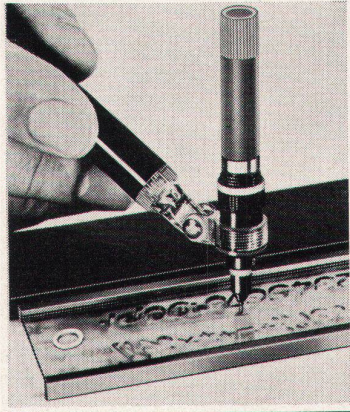

8.-16. JUNI 1968

micronorm

rotring

bringt den neuen
m Tuschefüller
 für die
Mikroverfilmung

Jetzt: Zeichnen und Beschriften mit einem Tuschefüller

Dank der Neuordnung von Linienbreiten und Schriftgrößen wird heute der Staffelung der genormten Zeichenformate entsprochen. Der neue Tuschefüller **m** erfüllt dabei alle Bedingungen normgerechten Zeichnens und Beschriftens, die speziell in der Mikroverfilmung von grösster Bedeutung sind. Endlich sind bei Rückvergrösserung selbst auf andere Zeichnungsformate normgerechte Korrekturen möglich. Die Wiedergabe ist äusserst brillant; dafür garantiert der Tuschefüller **m** in Verbindung mit rotring-Zeichentusche – ein weiteres Ergebnis der Entwicklungsarbeit durch rotring-Spezialisten.