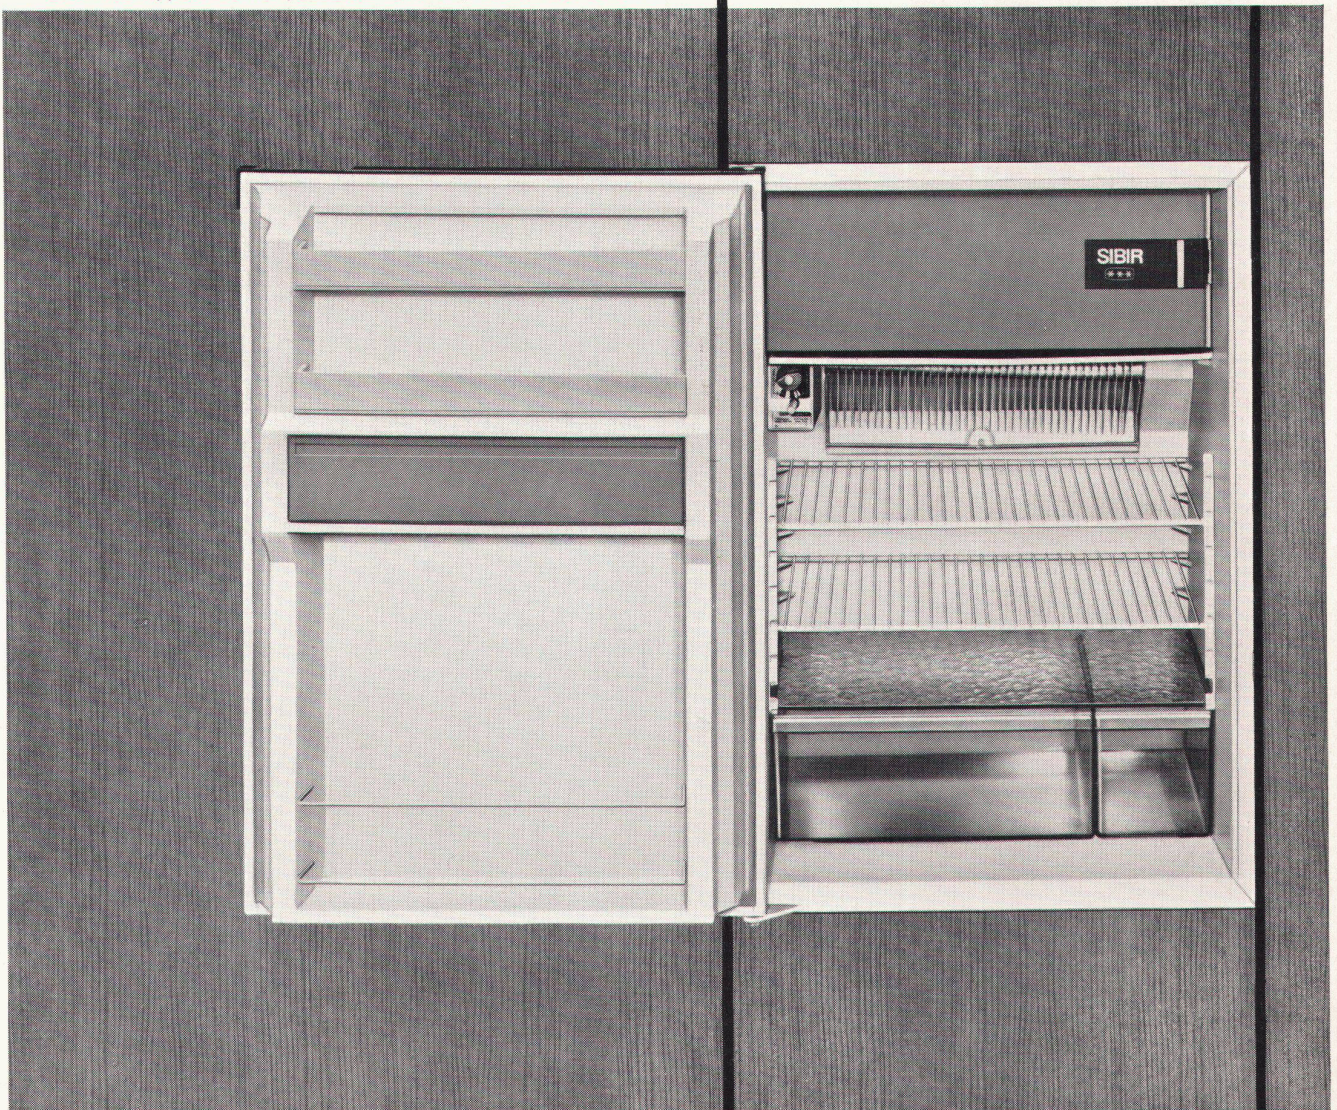

neu
SIBIR ***
NORM Einbau-
Modell
150 Liter

Fr. 325.-

SIBIR löst Ihre Einbau-Probleme mit 5 Einbau-Varianten. In jede Schweizer-NORM-Küche einbaubar.

Modernster heute auf dem Markt erhältlicher Einbau-Apparat seiner Literklasse.

Selbstverständlich:
Echtes *** Tiefkühlfach, vollautomatische Abtauung, Tropfwasser-Verdunstung, Beleuchtung, 2 Gemüseschubladen

5 Jahre Vollgarantie auf die Funktion **aller** Teile.

SIBIR Kühlapparate GmbH, 8952 Schlieren ZH, Telefon 051 98 84 44