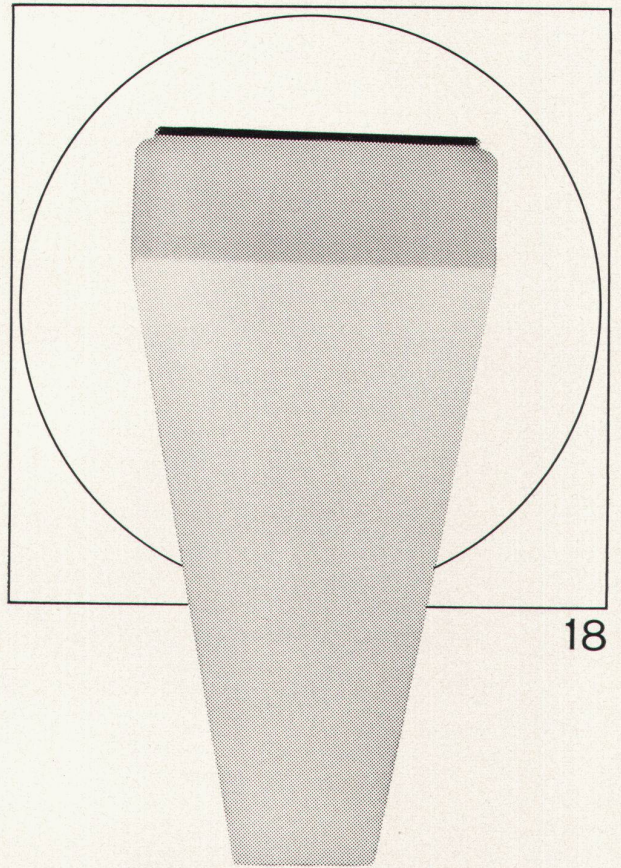

18

Ob Werkstatt oder Büro, ob Schulzimmer oder Bastelraum, ob Verkehrsweg, Tunnel oder Sportplatz, immer muss deren Beleuchtung den Erfordernissen angepasst sein. Zweckmässige, blendungsfreie und ausreichende Beleuchtung soll vermittelt werden durch formal gut gestaltete, allen technischen Anforderungen genügende Leuchten. Bei Entwurf, Konstruktion und Fabrikation werden all diese Gesichtspunkte berücksichtigt – darum wählen Sie vorteilhaft Produkte der BAG Turgi.

BAG TURGI

BAG Bronzwarenfabrik AG 5300 Turgi
Telefon 056/31111

Ausstellungs- und Verkaufsräume:
8023 Zürich, Konradstrasse 58
Telefon 051/445844

8023 Zürich, Pelikanstrasse 5
nahe Bahnhofstrasse
Telefon 051/25 7343