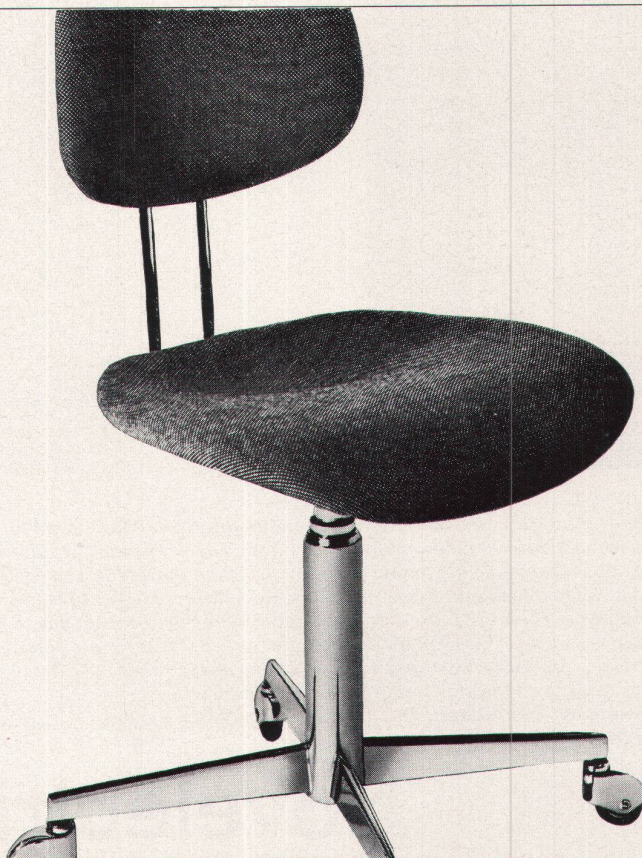

clinic-rein

Der neue, formschöne Waschtisch Maloja mit direktem Wandanschluss entspricht in Verbindung mit dem «clinic»-Ablaufventil den höchsten Anforderungen der Hygiene. «clinic» ist das praktische, auswechselbare Waschventil für Spitäler, Institute, Schulen, Hotels, Heime und Private. – Verlangen Sie nähere Auskunft.

sanitas

Sanitas AG

Sanitäre Apparate, Waschautomaten, Kücheneinrichtungen

8031 Zürich, Limmatplatz 7, Tel. 051 42 54 54

3018 Bern, Bahnhofweg 82, Tel. 031 55 10 11

9000 St. Gallen, 3, Sternackerstr. 2, Tel. 071 22 40 05

4000 Basel 12, Kannenfeldstr. 22, Tel. 061 43 55 50

sedila

Büroarbeit ohne Ermüdung und Rückenschmerzen

Diesen Sitzkomfort bietet Ihnen der Bürodrehstuhl, Modell S 161 R actilord, mit wissenschaftlich begründeter und in der Praxis bewährter Keil-Sitzfläche, nach Dr. med. H. J. Schneider

Bezugsquellennachweis durch

sedila ag.

Fabrikation moderner Sitzmöbel
Tägermoosstraße 3
8280 Kreuzlingen
Telephon 072 / 8 13 35