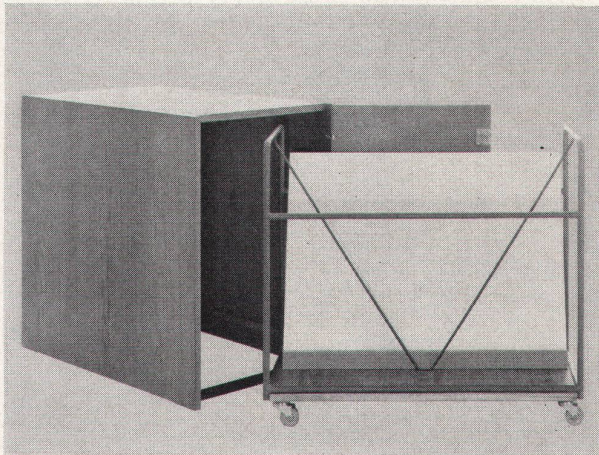

# Chr. Leuthold Schreinerei SWB

Artikel für Architekten, Grafiker, Kunstmaler, für Museen, Schulen, Galerien und private Sammler

9307 Winden/Hegi TG, Tel. 071 6612 91

- Verlangen Sie bitte detaillierte Spezialprospekte!
- |   |   |  |   |  |   |
|---|---|--|---|--|---|
| <p><b>1</b></p> <p><i>Mappenschrank</i> in Eiche oder Wengé mit Rollwagen. Kastenformat: 55 x 85 x 100 cm. Komplette Fr. 530.- (Eiche), Fr. 580.- (Wengé)</p> | <p><b>2</b></p> <p><i>Planschrank</i>: 2 aufeinander-gesetzte Elemente. Weiss matt Kellco, Front massiv Wengé natur. Format: 140 x 92 x 85 cm. Fr. 2200.-</p> | <p><b>3</b></p> <p><i>Mappenständer</i>. Leichtes Modell in Eiche Fr. 112.-, in Wengé Fr. 130.-. Galeriemodell 82 x 80 x 65 cm, in Eiche Fr. 160.-, in Wengé Fr. 200.-</p> | <p><b>4</b></p> <p>Rahmenlose, von der Wand abstehe-nde <i>Bildträger</i>. Unsichtbare Aufhängevorrichtung. 25 verschiedene Formate. Von Fr. 14.- bis Fr. 150.-</p> | <p><b>5</b></p> <p><i>Wechselrahmen</i> in Flach- oder Falzprofil. Je 2 Passepartout-Formate; 65 x 50 cm: Fr. 45.-, 70 x 50 cm: Fr. 50.-</p> | <p><b>6</b></p> <p><i>Ausstellungselemente</i>. Tafeln: 160 x 90 cm. Eine weiss gespritzte Leichtbautafel Fr. 140.-, Glastafel Fr. 60.-, Stahlrohrrahmen Fr. 70.-</p> |
|---|---|--|---|--|---|