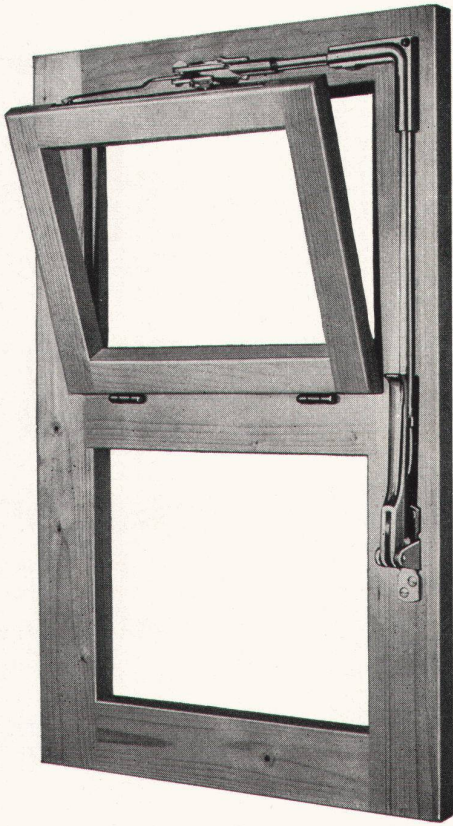

VENTUS E

Schweizer Fabrikat

der Oberlichtverschluß

funktionssicher, den höchsten Ansprüchen der modernen Bautechnik entsprechend.

Eignet sich für Einzelverschluß und Gruppenanlagen, für Auf- und Unterputz-Montage, Holz- oder Metallkonstruktionen.

Dieser Verschluß hat sich tausendfach bewährt in Schulhäusern, Turnhallen, Bahn-, Post-, Bank- und Bürogebäuden, Fabriken, Hochhäusern usw.

Lieferung durch den Fachhandel.

MSL

Unser technischer Dienst steht Ihnen zur Beratung gerne zur Verfügung.

Schloß- und
Beschlägefabrik AG
Kleinlützel SO

Telephon (061) 89 86 77/78