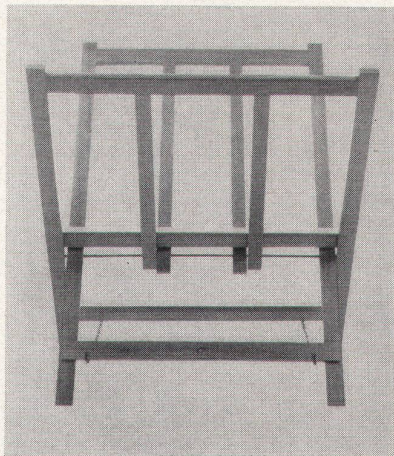

# Chr. Leuthold Schreinerei SWB

Artikel für Architekten, Grafiker, Kunstmaler, für Museen, Schulen, Galerien und private Sammler

9307 Winden/Hegi TG, Tel. 071 6612 91

- Verlangen Sie bitte detaillierte Spezialprospekte!
- |   |   |  |   |  |   |
|---|---|--|---|--|---|
| <p><b>1</b></p> <p><i>Mappenschrank</i> in Eiche oder Wengé mit Rollwagen. Kastenformat: 55 x 85 x 100 cm. Komplette Fr. 530.- (Eiche), Fr. 580.- (Wengé)</p> | <p><b>2</b></p> <p><i>Planschrank</i>: 2 aufeinander-gesetzte Elemente. Weiss matt Kellco, Front massiv Wengé natur. Format: 140 x 92 x 85 cm. Fr. 2200.-</p> | <p><b>3</b></p> <p><i>Mappenständer</i>. Leichtes Modell in Eiche Fr. 112.-, in Wengé Fr. 130.-. Galeriemodell 82 x 80 x 65 cm, in Eiche Fr. 160.-, in Wengé Fr. 200.-</p> | <p><b>4</b></p> <p>Rahmenlose, von der Wand abstehe-nde <i>Bildträger</i>. Unsichtbare Aufhängevorrichtung. 25 verschiedene Formate. Von Fr. 14.- bis Fr. 150.-</p> | <p><b>5</b></p> <p><i>Wechselrahmen</i> in Flach- oder Falzprofil. Je 2 Passepartout-Formate; 65 x 50 cm: Fr. 45.-, 70 x 50 cm: Fr. 50.-</p> | <p><b>6</b></p> <p><i>Ausstellungselemente</i>. Tafeln: 160 x 90 cm. Eine weiss gespritzte Leichtbautafel Fr. 140.-, Glastafel Fr. 60.-, Stahlrohrrahmen Fr. 70.-</p> |
|---|---|--|---|--|---|