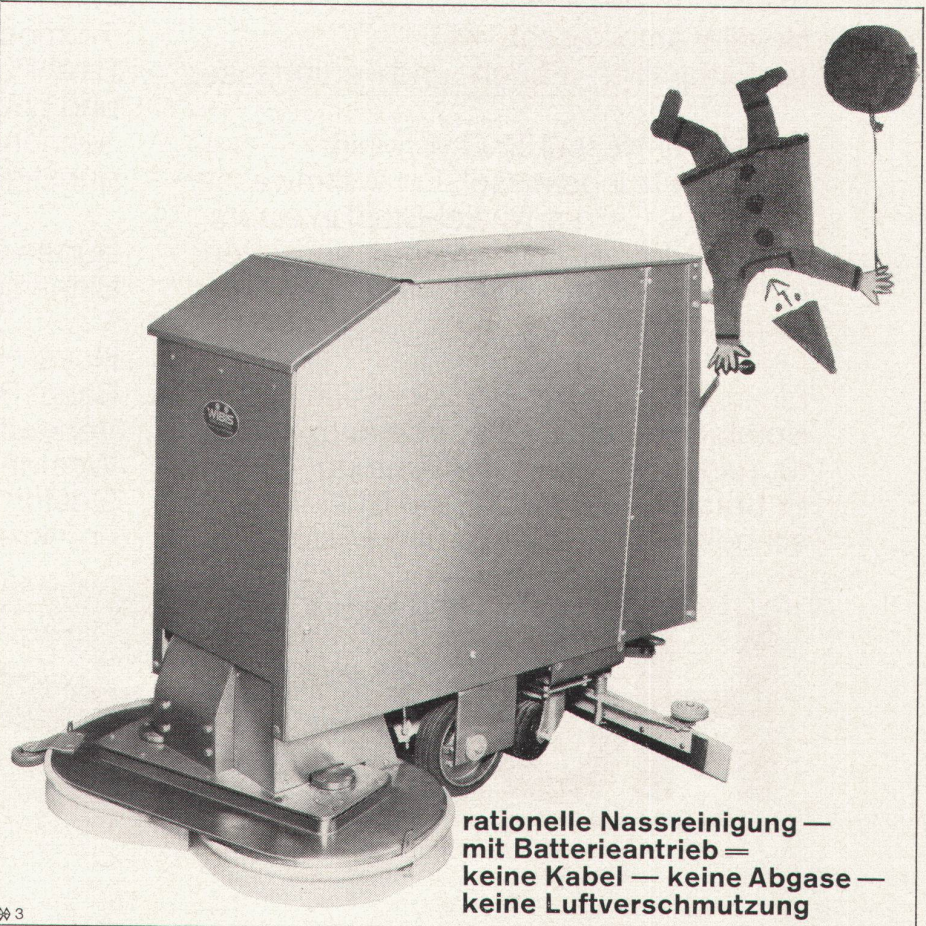

AMERICAN-LINCOLN

Generalvertretung
und Service-Organisation
für die Schweiz
von American-Lincoln
Reinigungs-Maschinen

WIBIS

Wibis AG
8910 Affoltern a/A.
051 ☎ 99 63 36/99 51 94
Fabrikation und Verkauf
von Wibis-Bodenpflege-
Maschinen, -Geräten und
-Produkten

Automatische Grossraum- Bodenreinigungs-Maschinen

AL- fegt und reinigt zu-
gleich mit nur einem
Bedienungsmann
in einem
Arbeitsgang — spart
Löhne ein

AL- selbstfahrend — ist
leicht zu bedienen und
einfach im Unterhalt

AL- kann 3 bis 5 Stunden
ohne Unterbruch betrie-
ben werden

AL- die ideale Reinigungs-
maschine für: Industrie-
bauten, Verwaltungen,
Lagerhallen, Kaufhäuser,
Supermärkte, Nahrungs-
mittelbetriebe etc.

Coupon:
Einsenden an Wibis AG, 8910 Affoltern a/A.

Wir interessieren uns für Ihr Fabrikationsprogramm
und bitten um Zustellung der Prospekte.

(Gewünschtes bitte ankreuzen)

☐ American-Lincoln 719 Arbeitsbreite 480 mm

☐ American-Lincoln 730 Arbeitsbreite 762 mm

☐ gesamtes Maschinenprogramm

☐ Beratung bei unseren Reinigungsproblemen

☐ unverbindlicher Besuch Ihres Vertreters

Firma:

Name:

Strasse:

Ort:

Tel.:

rationelle Nassreinigung —
mit Batterieantrieb —
keine Kabel — keine Abgase —
keine Luftverschmutzung

☎ 3

Einfacher für den Architekten   Nicht teurer   Besser