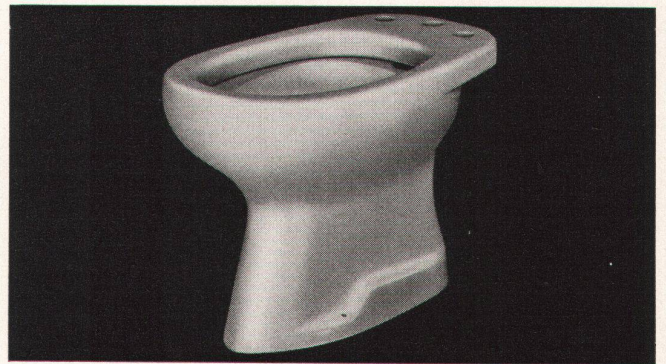

BAG TURGI

PANAMA, das neue Bidet

mit eingebautem keramischem Siphon
und verdecktem Abgang

SWB-Auszeichnung
«Die gute Form 1962»

Verkauf durch den Sanitär-Großhandel

Kera-Werke AG. Laufenburg / AG

Die bewährte