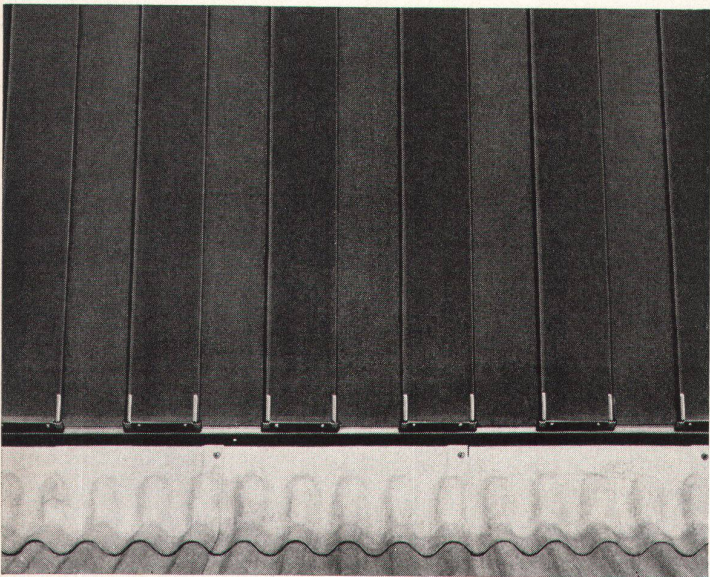

Profilit im Shed

Profilit-Shedverglasung

Unsere neue Halteschuhkonstruktion ermöglicht das einfache Verlegen von Profilitbahnen zu Shed-Oberlichtern.

Rasch in der Montage - einfach zum auswechseln einzelner Bahnen
- einwandfreie und witterungsbeständige Dichtung - bester Licht-
einfall dank sprossenloser Konstruktion - wirtschaftlicher als
andere Verglasungen

Hans Schmidlin AG Aesch-Basel-Zürich-Genf Telefon 061 823282

SCHMIDLIN

es wird
schöner
mit
tapeten!

Verband
Schweizer
Tapetenhändler