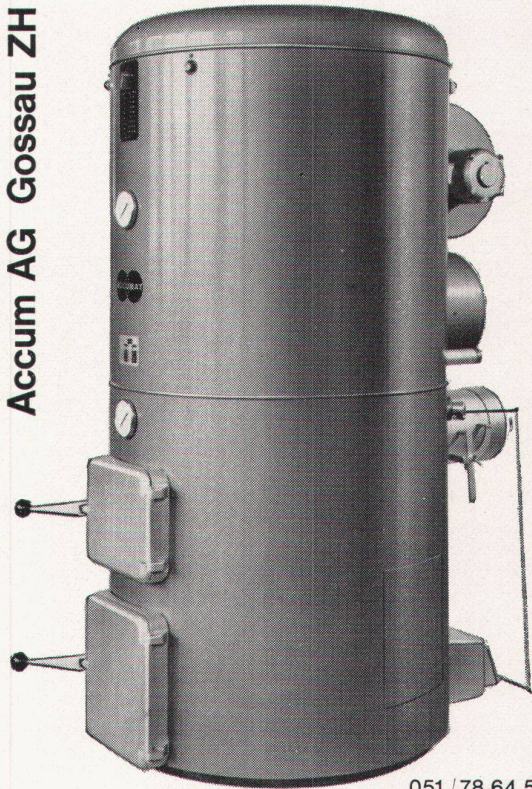

Handwerkliche Kunst – so wie sie schon vor Jahrhunderten ausgeübt wurde – lebt bei K + K in unveränderter Form weiter. Mit dem einzigen Unterschied, daß wir heute mit modernsten Arbeitsgeräten noch viel genauer arbeiten können. Besuchen Sie uns einmal ganz unverbindlich an der Rämistraße 17. Wir zeigen Ihnen dort eine Vielfalt von erlesenen Möbelstücken aus den verschiedensten Stilepochen.

Innenarchitektur, Schreinerei, Polsterei, Vorhangabteilung,
Handweberei

Wohnungseinrichtungen für moderne Menschen mit Sinn für
wirklich individuellen Stil.

Knuchel + Kahl AG

Rämistraße 17
Telefon (051) 34 53 53

Zürich 1

ACCUMAT

Bei jedem Bauprojekt oder Umbau werden Sie über die Heizung und Warmwasserbereitung Ihre Überlegungen hinsichtlich Anlage- und Betriebskosten anstellen. Der ACCUMAT, ein Zentralheizungskessel mit aufgebautem Boiler, bietet maximale Wirtschaftlichkeit. Er verfeuert, dank dem neuartigen Vertikal-Brenner, ohne Umstellung Heizöl, feste Brennstoffe und Abfälle, und zwar immer mit voller Nennleistung. Zuverlässiger, automatischer Betrieb, bester Heizkomfort im Winter, jederzeit genügend billiges Warmwasser. Verlangen Sie Dokumentation und Referenzen.

Accum AG Gossau ZH