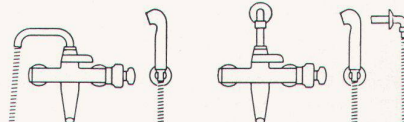

arwa

«arwa-therm» Misch- automaten

Badebatterien

**Anschluss wie eine Normal-
batterie, keine Verteuerung
der Installation.**

Der «arwa-therm» kann als
thermischer Mischautomat ohne
Rückschlagventile an jede normale
Installation, wie die handelsüblichen
Mischbatterien, angeschlossen
werden.

Beim Ausbleiben des Kaltwasser-
Zufusses wird der Heisswasser-
Zufluss automatisch und plötzlich
unterbunden, so dass keine
Verbrühungsgefahr besteht.

Wassersparnis

Temperatur und Menge des
Wassers können unabhängig von-
einander gewählt und eingestellt
werden.

Armaturenfabrik Wallisellen AG
Neue Winterthurerstrasse 120
Telephon 051 93 31 77

Atelier Plancherel/ Doswald

Badebatterien

Kat.-Nr. 12100

12105

12110