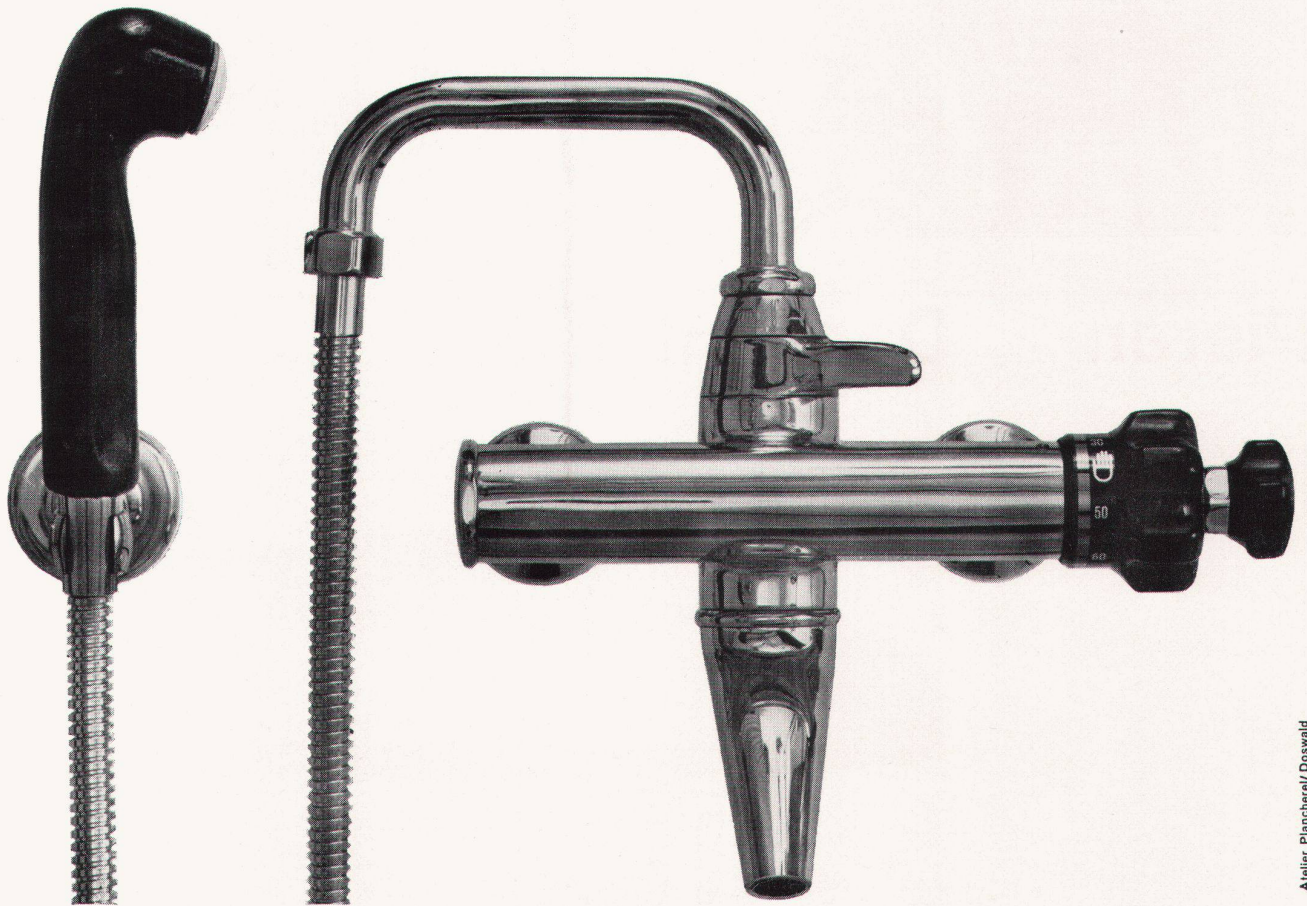

arwa

«arwa-therm» Misch- automaten

Badebatterien

**Anschluss wie eine Normal-
batterie, keine Verteuerung
der Installation.**

Der «arwa-therm» kann als
thermischer Mischautomat ohne
Rückschlagventile an jede normale
Installation, wie die handelsüblichen
Mischbatterien, angeschlossen
werden.

Beim Ausbleiben des Kaltwasser-
Zufusses wird der Heisswasser-
Zufluss automatisch und plötzlich
unterbunden, so dass keine
Verbrühungsgefahr besteht.

Wassersparnis

Temperatur und Menge des
Wassers können unabhängig von-
einander gewählt und eingestellt
werden.

Armaturenfabrik Wallisellen AG
Neue Winterthurerstrasse 120
Telephon 051 93 31 77

Atelier Plancherel/ Doswald

Badebatterien

Kat.-Nr. 12100

12105

12110