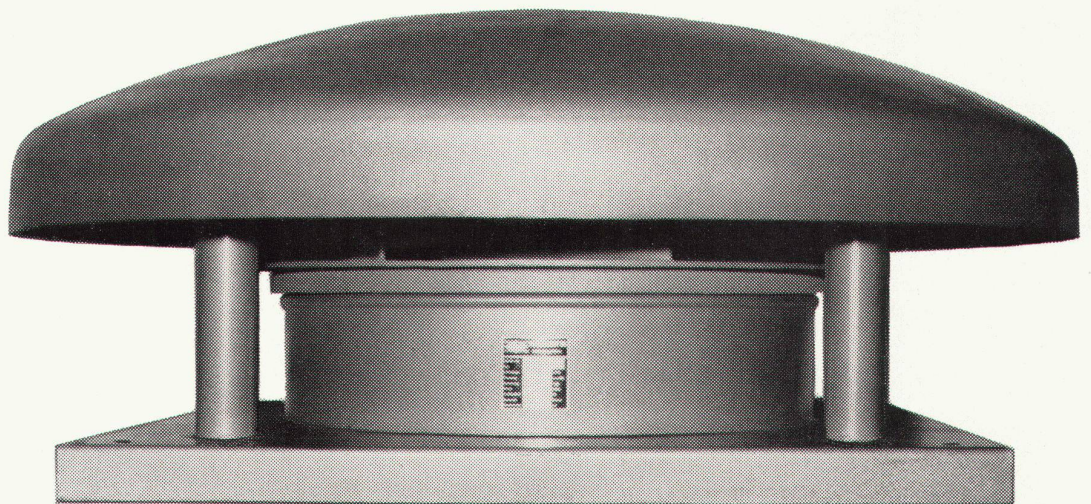

## Pieren Dachentlüfter

Ob Föhn oder Sommerwetter, der Pieren-Dachentlüfter saugt eine konstante Luftmenge ab. Dank profilierten, zentrifugal arbeitenden Schaufeln ist er geräuscharmer und verbraucht weniger Strom trotz hoher Saug-