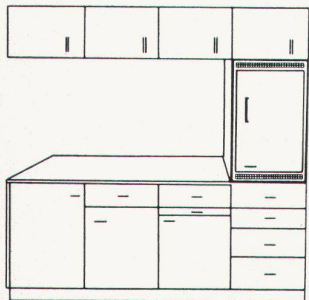

forster

2 Einbau-Kühlschränke 70 u. 150 l

Beide Modelle geeignet zum Einbau in Holzmöbel und Küchenkombinationen (Normmasse 55/60/90 cm). Einfachste Montage, moderne Formgebung.

Leistungsstarke Kühlaggregate mit stufenlosem Thermostat, SEV-geprüft.

Ausführung: Aussengehäuse Stahlblech, einbrennemailliert, Innengehäuse und Türausbau nahtlos aus hygienischem, geruchlosem Kunststoff verformt. Bandung links oder rechts. Verstellbare Tablare, Türausbau.

70 l Absorber Fr. 295.-

Verstellbare Tablare, praktischer Türausbau für 7 Eier und 4 Flaschen, grosse Eiswürfelschublade. Garantie: Kühlaggregat 6 Jahre.

150 l Kompressor Fr. 485.- exkl. Gemüseschalen

Eignet sich für bündigen Fronteinbau. Raumsparende Konstruktion.

17 l Tiefkühlfach für Temperaturen bis -18°C . Grosse Eiswürfelschublade. Raffinierter, besonders grosser Türausbau mit verstellbaren Tablaren, Butter- und Käsefach, sowie Halter für 14 Eier, fasst 4 Literflaschen. Wichtig für die Reinigung: Der Frontrahmen mit den beiden Lüftungsgittern lässt sich leicht wegnehmen.

Garantie: Kühlaggregat 5 Jahre.

Forster schafft einen neuen Standard für Qualität, Leistung und Komfort im schweizerischen Kühlschrankbau. Bitte verlangen Sie Offerte und Spezialprospekt. Beratung in allen Einbaufragen.

70 l Absorber