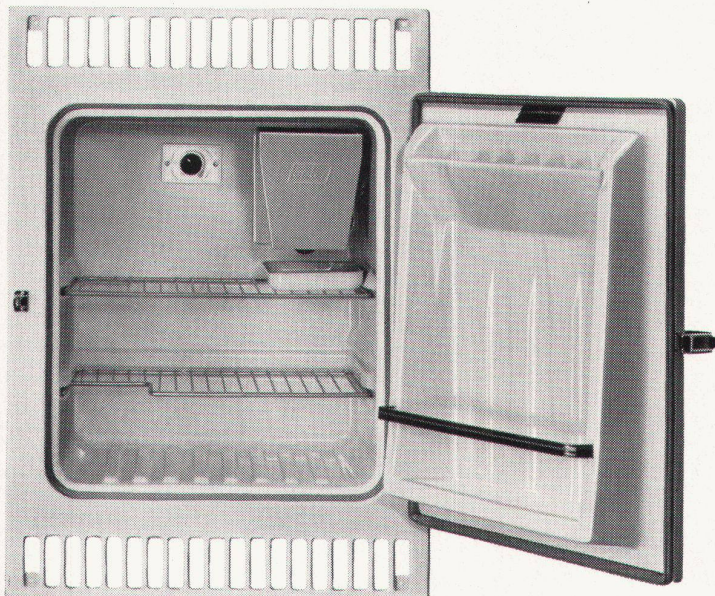

forster

Aktiengesellschaft Hermann Forster Arbon   **Telephon 071 / 46 41 41**

Büro und Lager Zürich, Altenhofstrasse 46, Telephon 051/24 77 42 — Büro Lausanne, Rue de Genève 95, Telephon 021/25 57 12