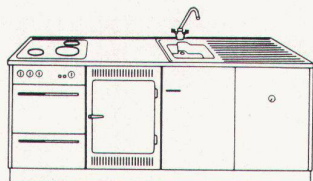

forster

2 Einbau-Kühlschränke 70 u. 150 l

Beide Modelle geeignet zum Einbau in Holzmöbel und Küchenkombinationen (Normmasse 55/60/90 cm). Einfachste Montage, moderne Formgebung.

Leistungsstarke Kühlaggregate mit stufenlosem Thermostat, SEV-geprüft.

Ausführung: Aussengehäuse Stahlblech, einbrennemailliert, Innengehäuse und Türausbau nahtlos aus hygienischem, geruchlosem Kunststoff verformt. Bandung links oder rechts. Verstellbare Tablare, Türausbau.

70 l Absorber Fr. 295.-

Verstellbare Tablare, praktischer Türausbau für 7 Eier und 4 Flaschen, grosse Eiswürfelschublade. Garantie: Kühlaggregat 6 Jahre.

150 l Kompressor Fr. 485.- exkl. Gemüseschalen

Eignet sich für bündigen Fronteinbau. Raumsparende Konstruktion.

17 l Tiefkühlfach für Temperaturen bis -18°C . Grosse Eiswürfelschublade. Raffinierter, besonders grosser Türausbau mit verstellbaren Tablaren, Butter- und Käsefach, sowie Halter für 14 Eier, fasst 4 Literflaschen. Wichtig für die Reinigung: Der Frontrahmen mit den beiden Lüftungsgittern lässt sich leicht wegnehmen.

Garantie: Kühlaggregat 5 Jahre.

Forster schafft einen neuen Standard für Qualität, Leistung und Komfort im schweizerischen Kühlschrankbau. Bitte verlangen Sie Offerte und Spezialprospekt. Beratung in allen Einbaufragen.

70 l Absorber